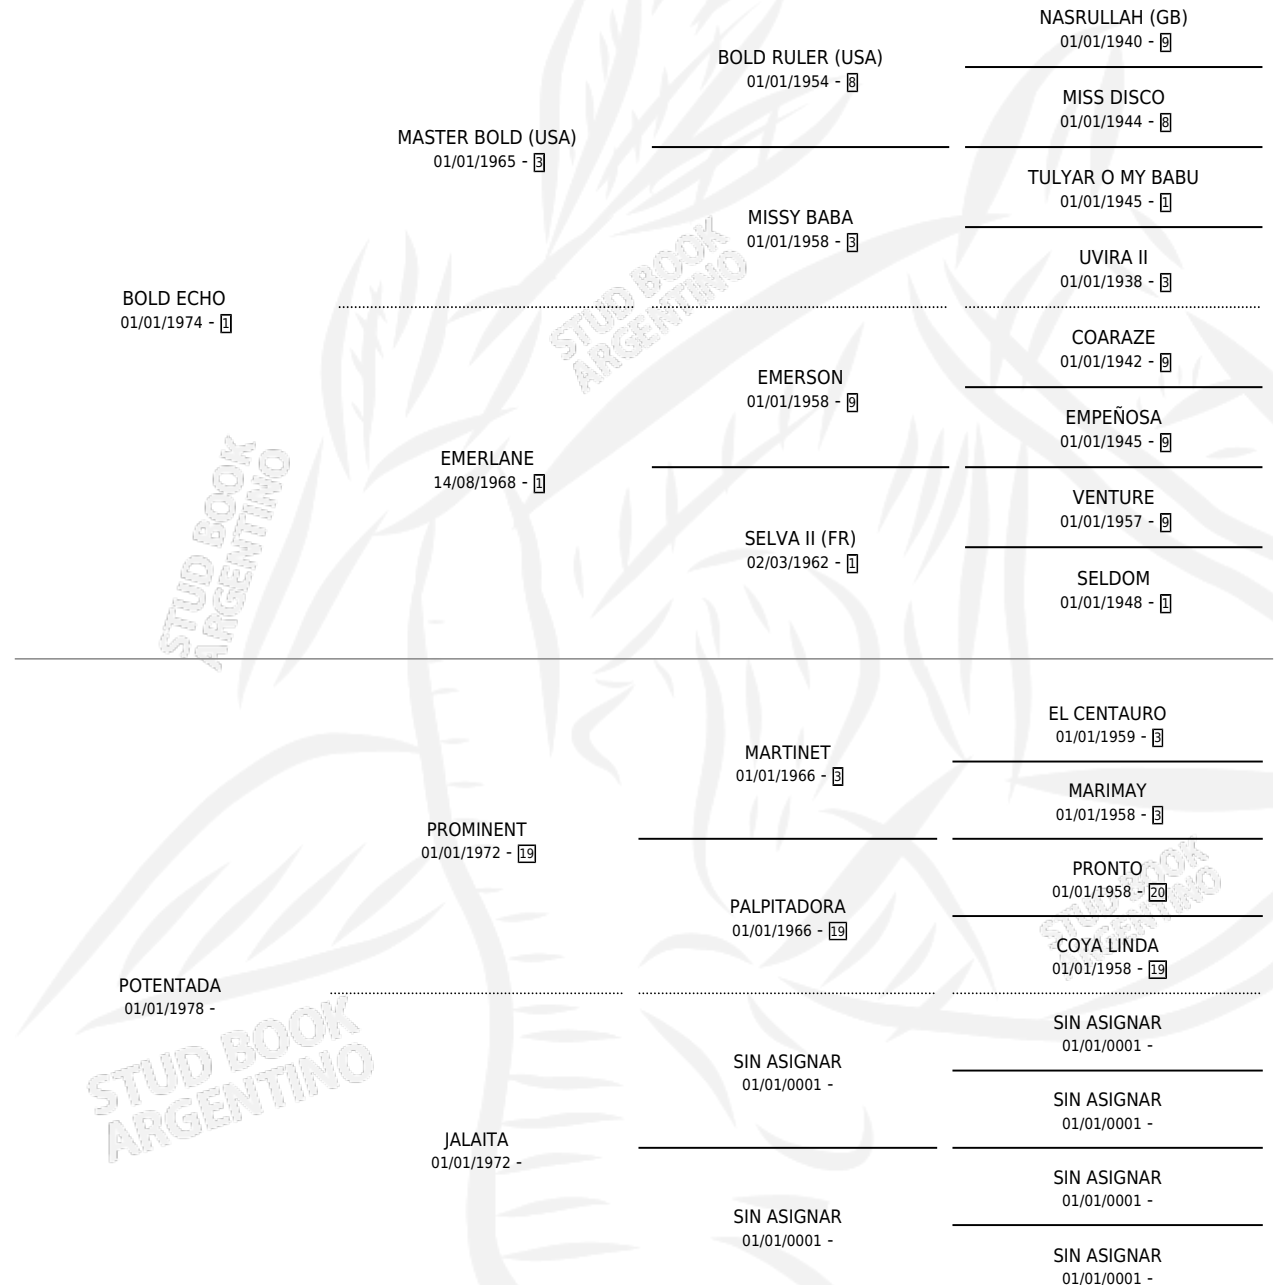

BONAMIN

por **BOLD ECHO** y **POTENTADA** por **PROMINENT**

Argentina · Macho · Zaino Doradillo · SP · 01/09/1985
Familia · Volumen 32

ESTADO

TIPIFICACIÓN SANGUÍNEA	X
TIPIFICACIÓN POR ADN	X
PASAPORTE	X
IDENTIFICACIÓN POR MICROCHIP	X
REPRODUCTOR	X

Lugar de nacimiento: El Tropo

Criador: Sin dato

PEDIGREE

CAMPAÑA

Solo carreras oficiales de Argentina

POR EDAD

EDAD	CC	1°	2°	3°	4°	5°	NP	CLC	CLG	CLCG1	CLGG1	IMPORTE	GANANCIA / CC
3 AÑOS	1	0	1	0	0	0	0	0	0	0	0	\$0	\$0
4 AÑOS	1	0	0	1	0	0	0	0	0	0	0	\$0	\$0
TOTALES	2	0	1	1	0	0	0	0	0	0	0	\$0	\$0
%		0.0%	50.0%	50.0%	0.0%	0.0%	0.0%	0.0%	0.0%	0.0%	0.0%		