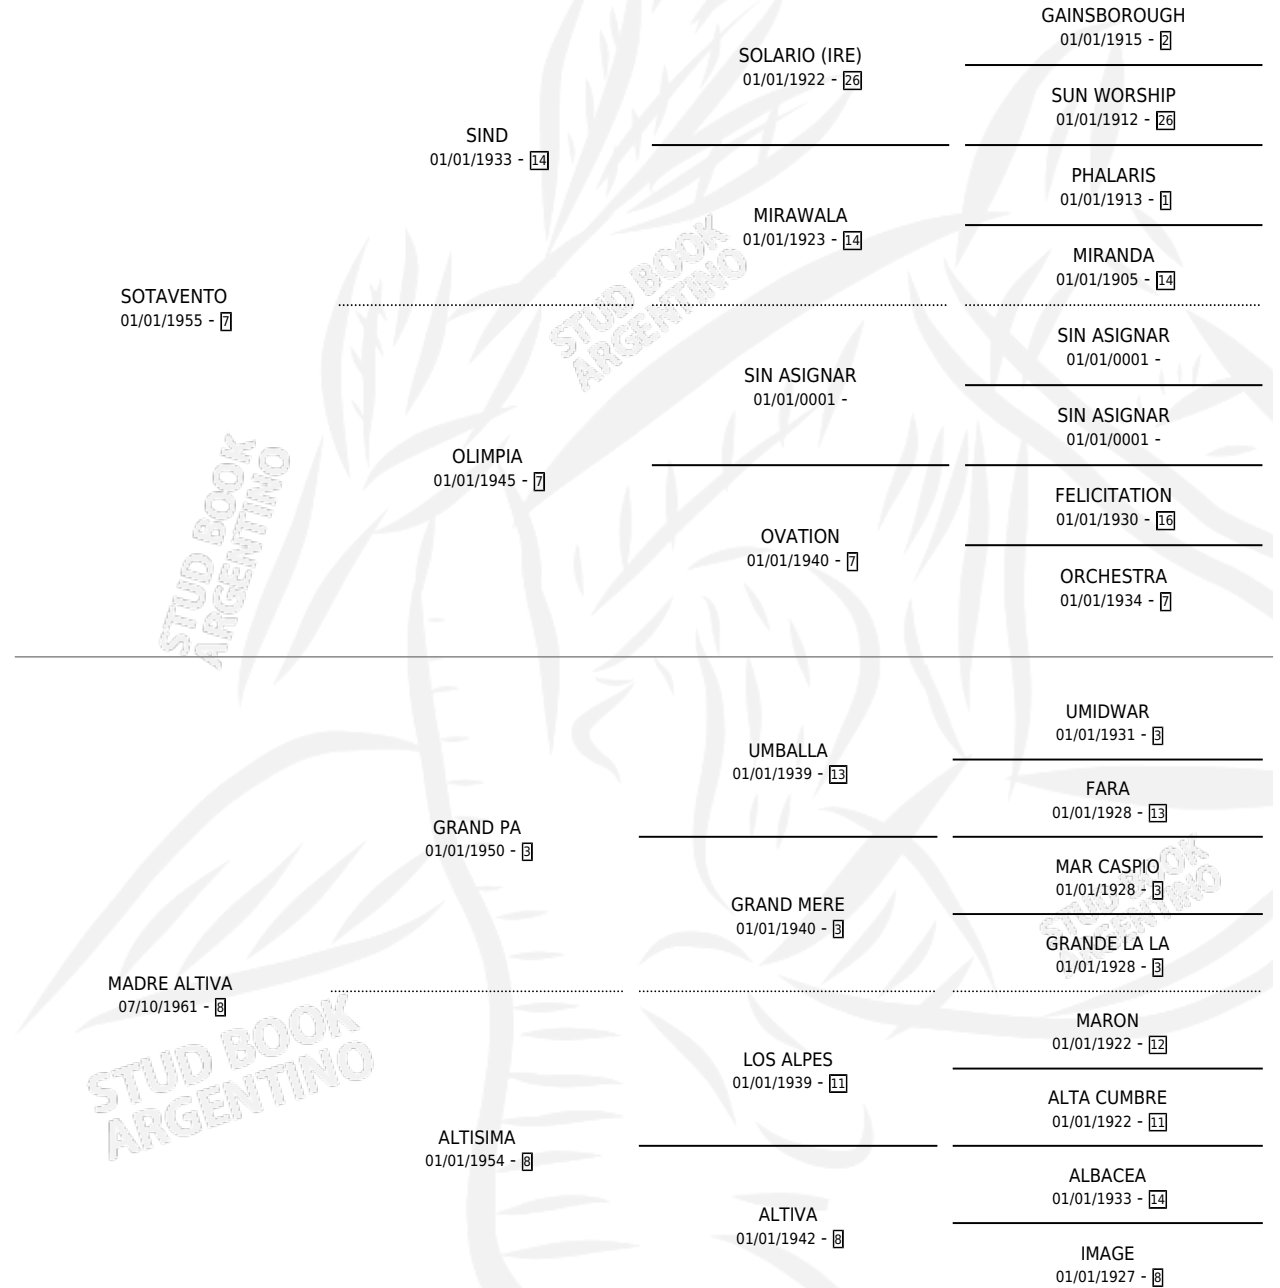

SOTTO MARE

por SOTAVENTO y MADRE ALTIVA por GRAND PA

Argentina · Macho · Zaino · SP · 18/10/1968
Familia 8-f · Volumen 26

ESTADO

TIPIFICACIÓN SANGUÍNEA	X
TIPIFICACIÓN POR ADN	X
PASAPORTE	X
IDENTIFICACIÓN POR MICROCHIP	X
REPRODUCTOR	X

Lugar de nacimiento: Campo particular

Criador: Sin dato

PEDIGREE

SOTTO MARE

Datos oficiales del Stud Book Argentino

Documento generado el 05/05/2026

studbook.org.ar