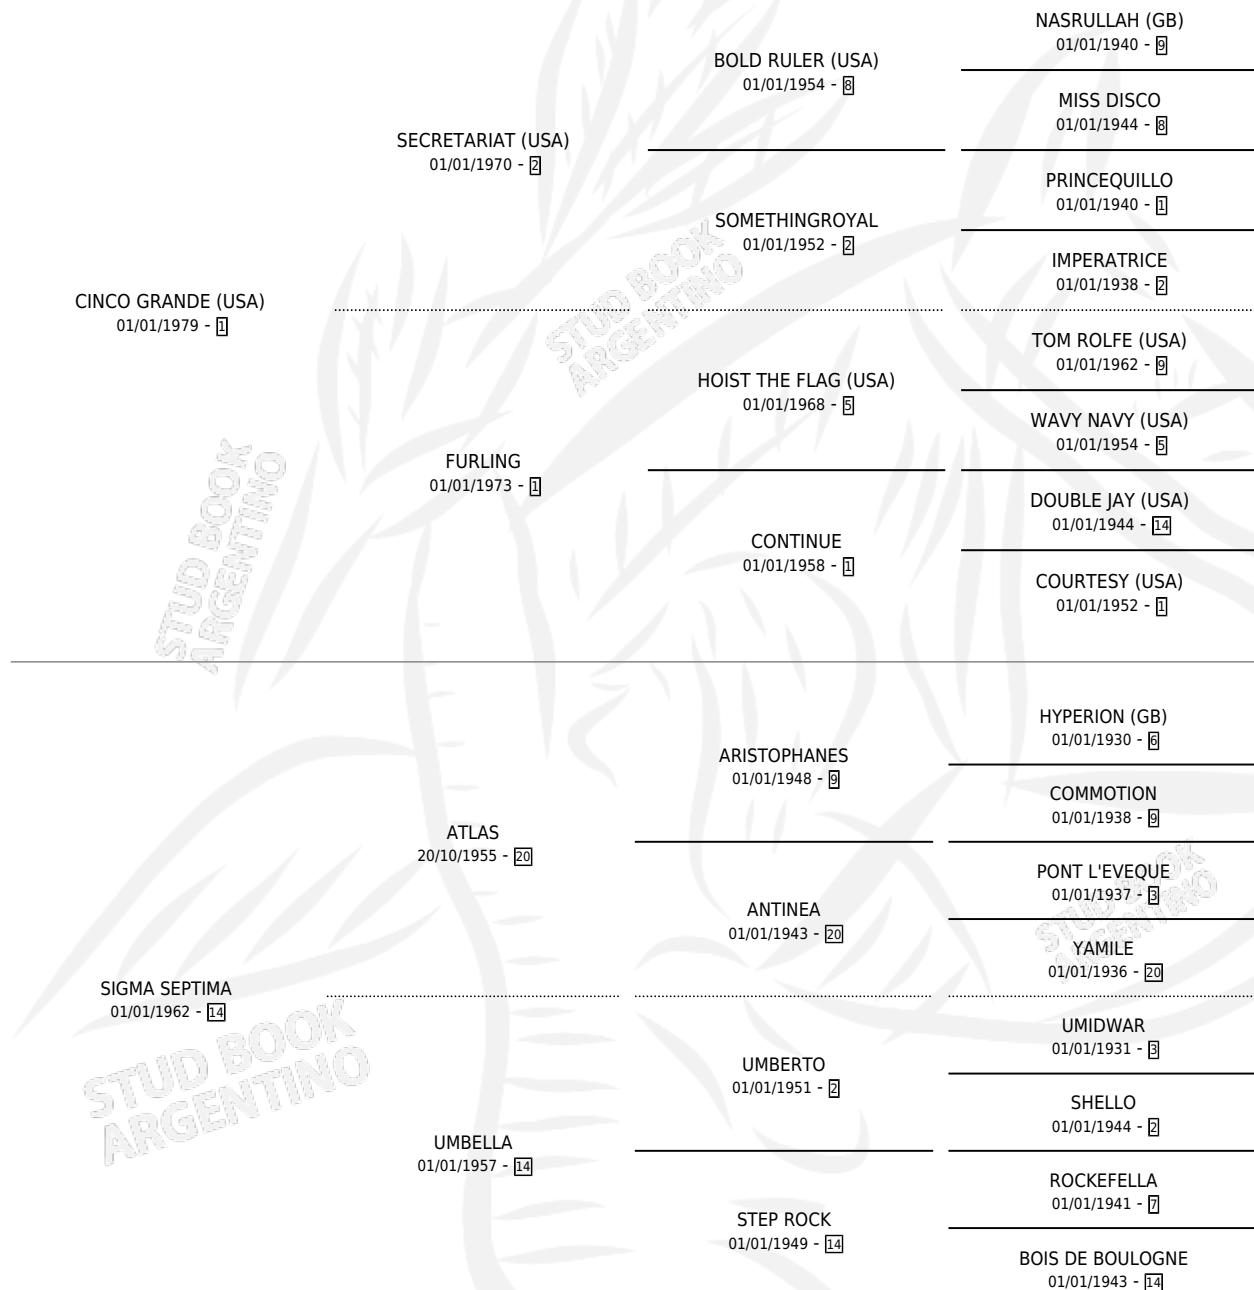

Lugar de nacimiento:

Criador: Sin dato

~

HIJOS

	MACHOS	HEMBRAS
6 NACIERON	4	2
6 CORRIERON	4	2
3 GANARON	2	1
0 GANADORES CL	0 GANADORES GR	0 GANADORES G1

PEDIGREE

CAMPAÑA

Solo carreras oficiales de Argentina