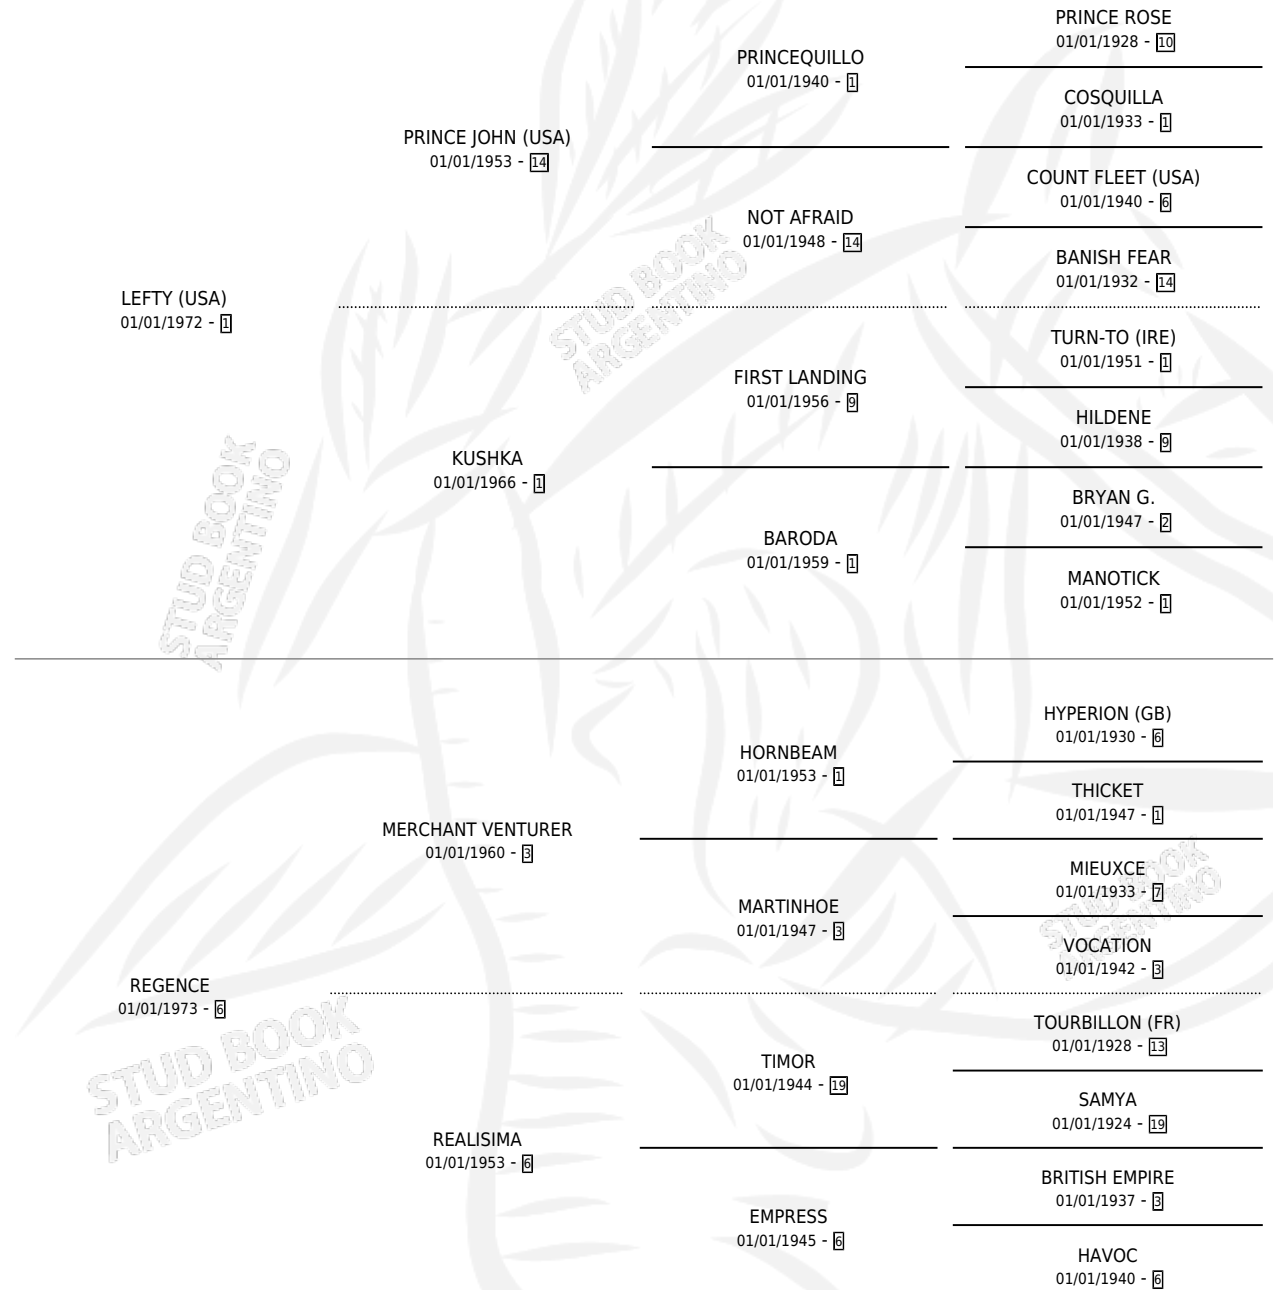

BARBICHE

por LEFTY (USA) y REGENCE por MERCHANT VENTURER

Argentina · Hembra · Alazan Tostado · SP · 01/09/1985
Familia 6-f · Volumen 32

ESTADO

TIPIFICACIÓN SANGUÍNEA	X
TIPIFICACIÓN POR ADN	X
PASAPORTE	X
IDENTIFICACIÓN POR MICROCHIP	X
REPRODUCTOR	✓

Lugar de nacimiento: Campo particular

Criador: Sin dato

PEDIGREE

CAMPAÑA

Solo carreras oficiales de Argentina

POR EDAD

EDAD	CC	1°	2°	3°	4°	5°	NP	CLC	CLG	CLCG1	CLGG1	IMPORTE	GANANCIA / CC
4 AÑOS	1	1	0	0	0	0	0	0	0	0	0	\$0	\$0
5 AÑOS	4	0	1	0	0	2	1	0	0	0	0	\$0	\$0
6 AÑOS	4	0	0	1	0	0	3	0	0	0	0	\$0	\$0
7 AÑOS	3	0	0	0	0	1	2	0	0	0	0	\$0	\$0
TOTALES	12	1	1	1	0	3	6	0	0	0	0	\$0	\$0
%		8.3%	8.3%	8.3%	0.0%	25.0%	50.0%	0.0%	0.0%	0.0%	0.0%		