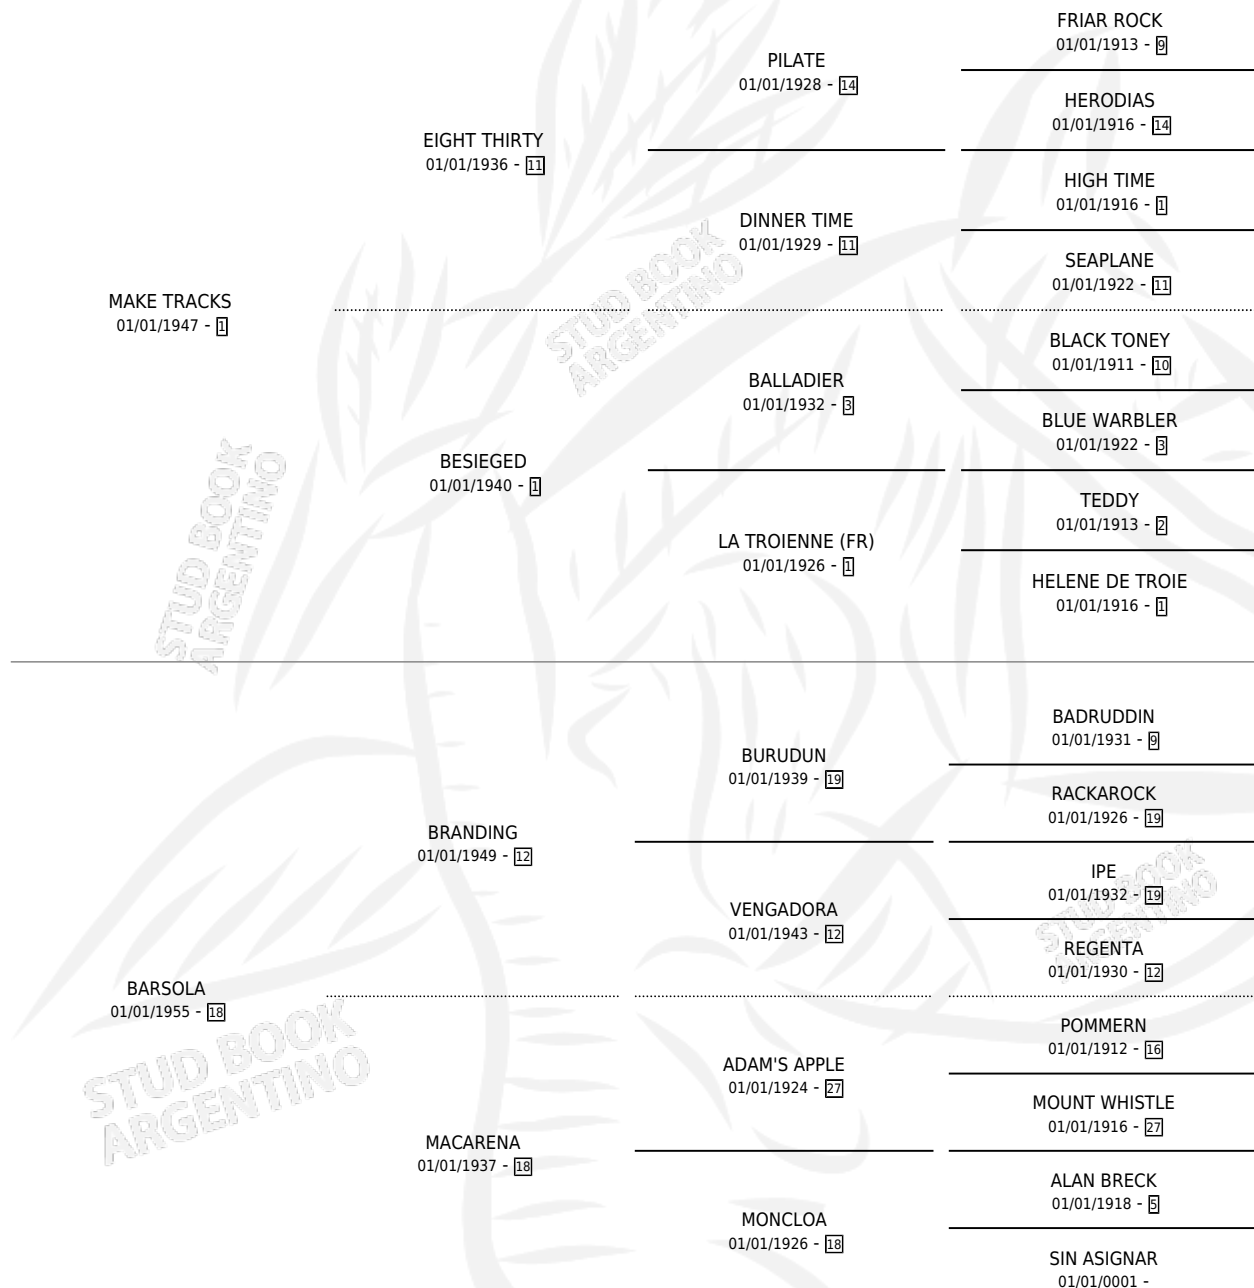

BLOMBERG

por **MAKE TRACKS** y **BARSOLA** por **BRANDING**

Argentina · Macho · Zaino · SP · 01/01/1968
Familia 18-a · Volumen 26

ESTADO

TIPIFICACIÓN SANGUÍNEA	X
TIPIFICACIÓN POR ADN	X
PASAPORTE	X
IDENTIFICACIÓN POR MICROCHIP	X
REPRODUCTOR	✓

Lugar de nacimiento: Campo particular

Criador: Sin dato

~

HIJOS

	MACHOS	HEMBRAS
64 NACIERON	19	45
23 CORRIERON	8	15
23 GANARON	8	15

1	1	0
GANADORES CL	GANADORES GR	GANADORES G1

PEDIGREE

SERVICIOS PADRILLO