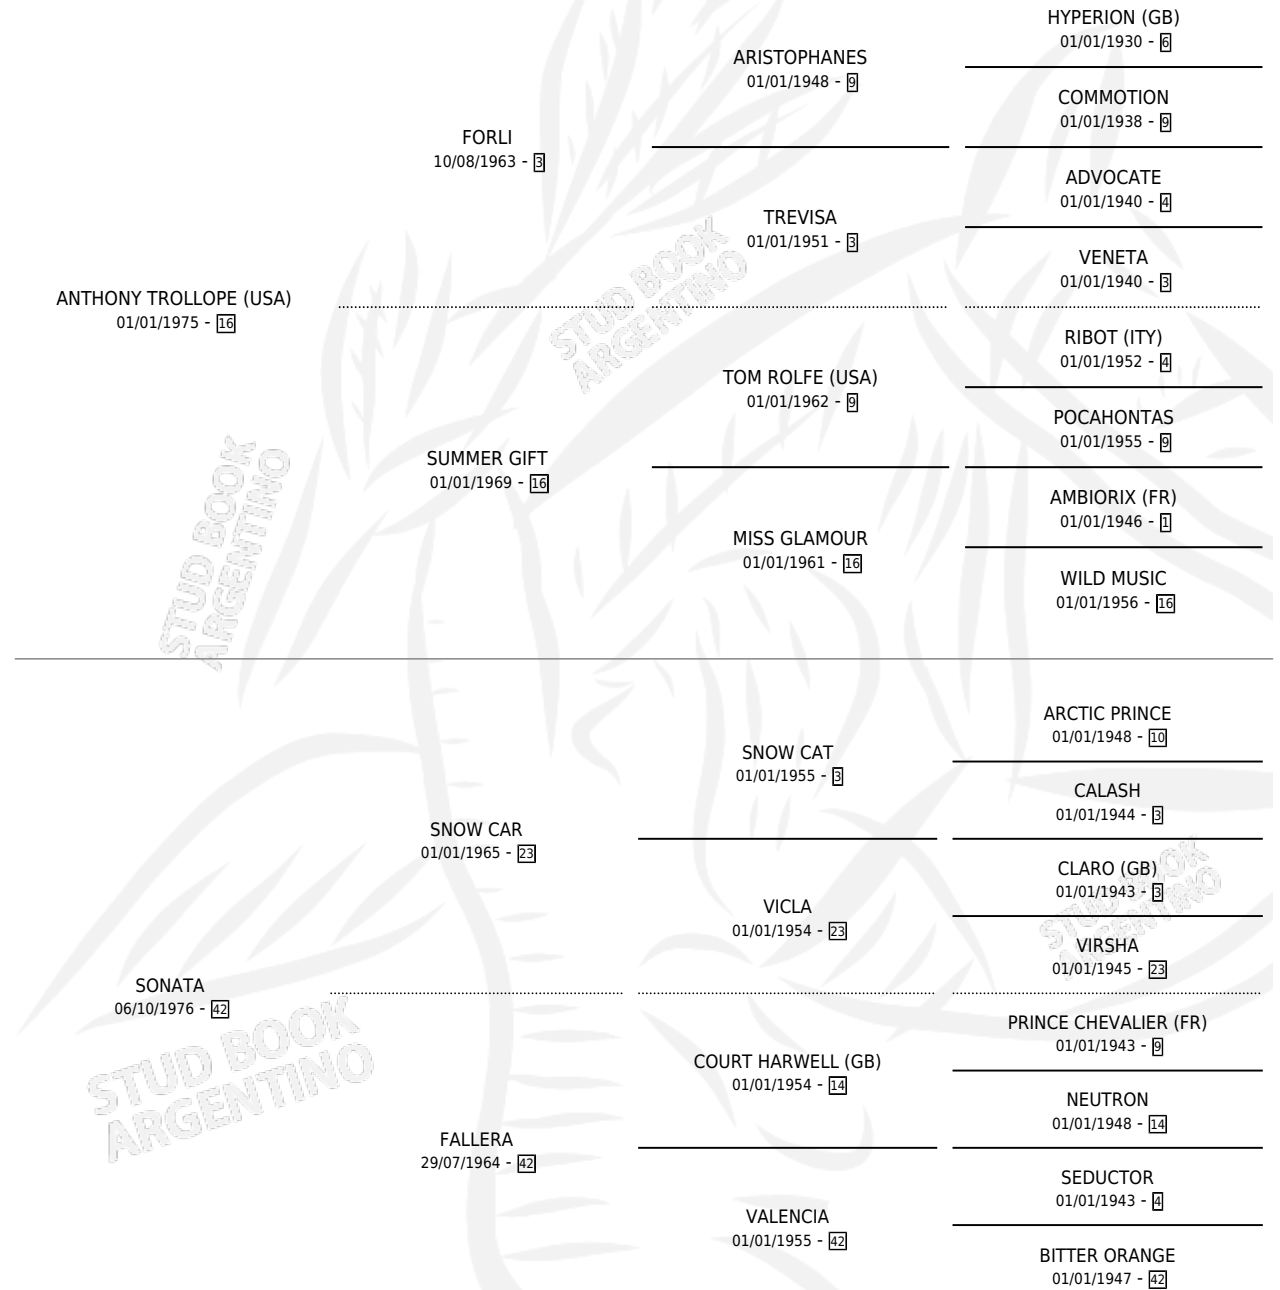

SONTAG

por ANTHONY TROLLOPE (USA) y SONATA por SNOW CAR

Argentina · Macho · Alazan · SP · 19/09/1985
Familia 42 · Volumen 32

ESTADO

TIPIFICACIÓN SANGUÍNEA	X
TIPIFICACIÓN POR ADN	X
PASAPORTE	X
IDENTIFICACIÓN POR MICROCHIP	X
REPRODUCTOR	X

Lugar de nacimiento: Las Rubitas
Criador: Nasra Jorge Alberto

PEDIGREE

CAMPAÑA

Solo carreras oficiales de Argentina

POR EDAD

EDAD	CC	1°	2°	3°	4°	5°	NP	CLC	CLG	CLCG1	CLGG1	IMPORTE	GANANCIA / CC
3 AÑOS	1	0	0	0	0	0	1	0	0	0	0	\$0	\$0
4 AÑOS	3	0	1	0	1	0	1	0	0	0	0	\$0	\$0
5 AÑOS	9	2	1	3	2	0	1	0	0	0	0	\$0	\$0
TOTALES	13	2	2	3	3	0	3	0	0	0	0	\$0	\$0
%		15.4%	15.4%	23.1%	23.1%	0.0%	23.1%	0.0%	0.0%	0.0%	0.0%		