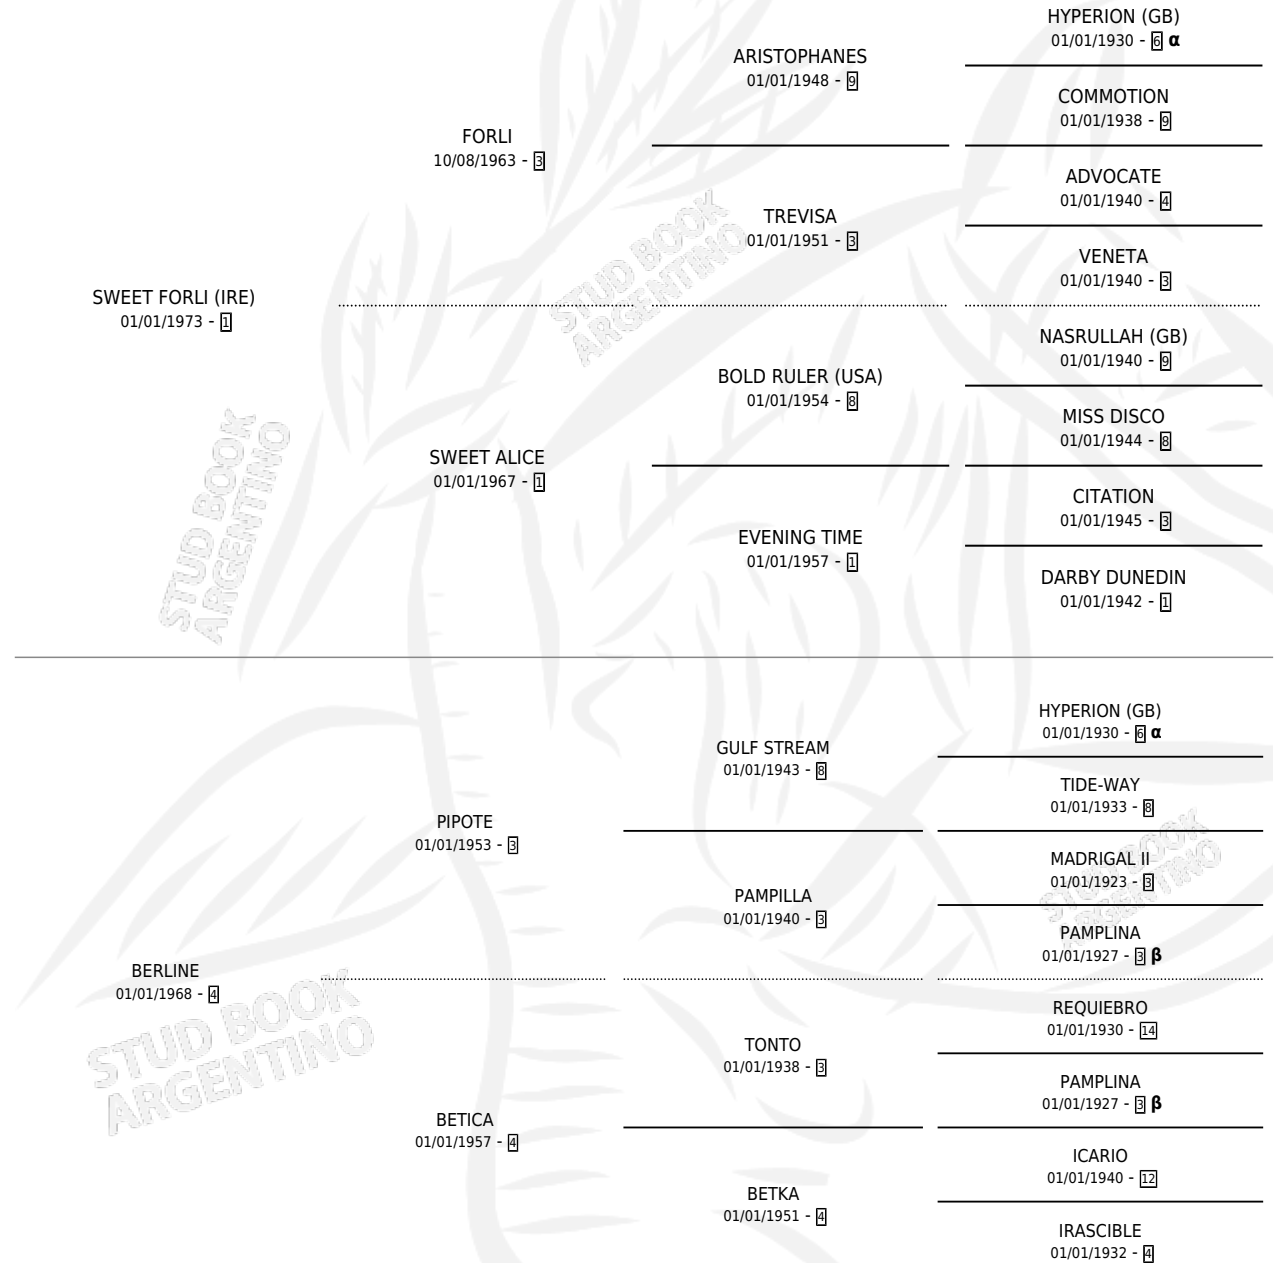

SEÑOR ATILIO

por SWEET FORLI (IRE) y BERLINE por PIPOTE

Argentina · Macho · Zaino · SP · 21/09/1985
Familia 4-b · Volumen 32

ESTADO

TIPIFICACIÓN SANGUÍNEA	X
TIPIFICACIÓN POR ADN	X
PASAPORTE	X
IDENTIFICACIÓN POR MICROCHIP	X
REPRODUCTOR	X

Lugar de nacimiento: Los Olivos

Criador: Sin dato

PEDIGREE

INBREEDING : α, β

CAMPAÑA

Solo carreras oficiales de Argentina

POR EDAD

EDAD	CC	1°	2°	3°	4°	5°	NP	CLC	CLG	CLCG1	CLGG1	IMPORTE	GANANCIA / CC
4 AÑOS	1	0	0	0	0	0	1	0	0	0	0	\$0	\$0
5 AÑOS	4	0	0	0	0	0	4	0	0	0	0	\$0	\$0
6 AÑOS	1	0	0	0	0	0	1	0	0	0	0	\$0	\$0
TOTALES	6	0	0	0	0	0	6	0	0	0	0	\$0	\$0
%		0.0%	0.0%	0.0%	0.0%	0.0%	100%	0.0%	0.0%	0.0%	0.0%		