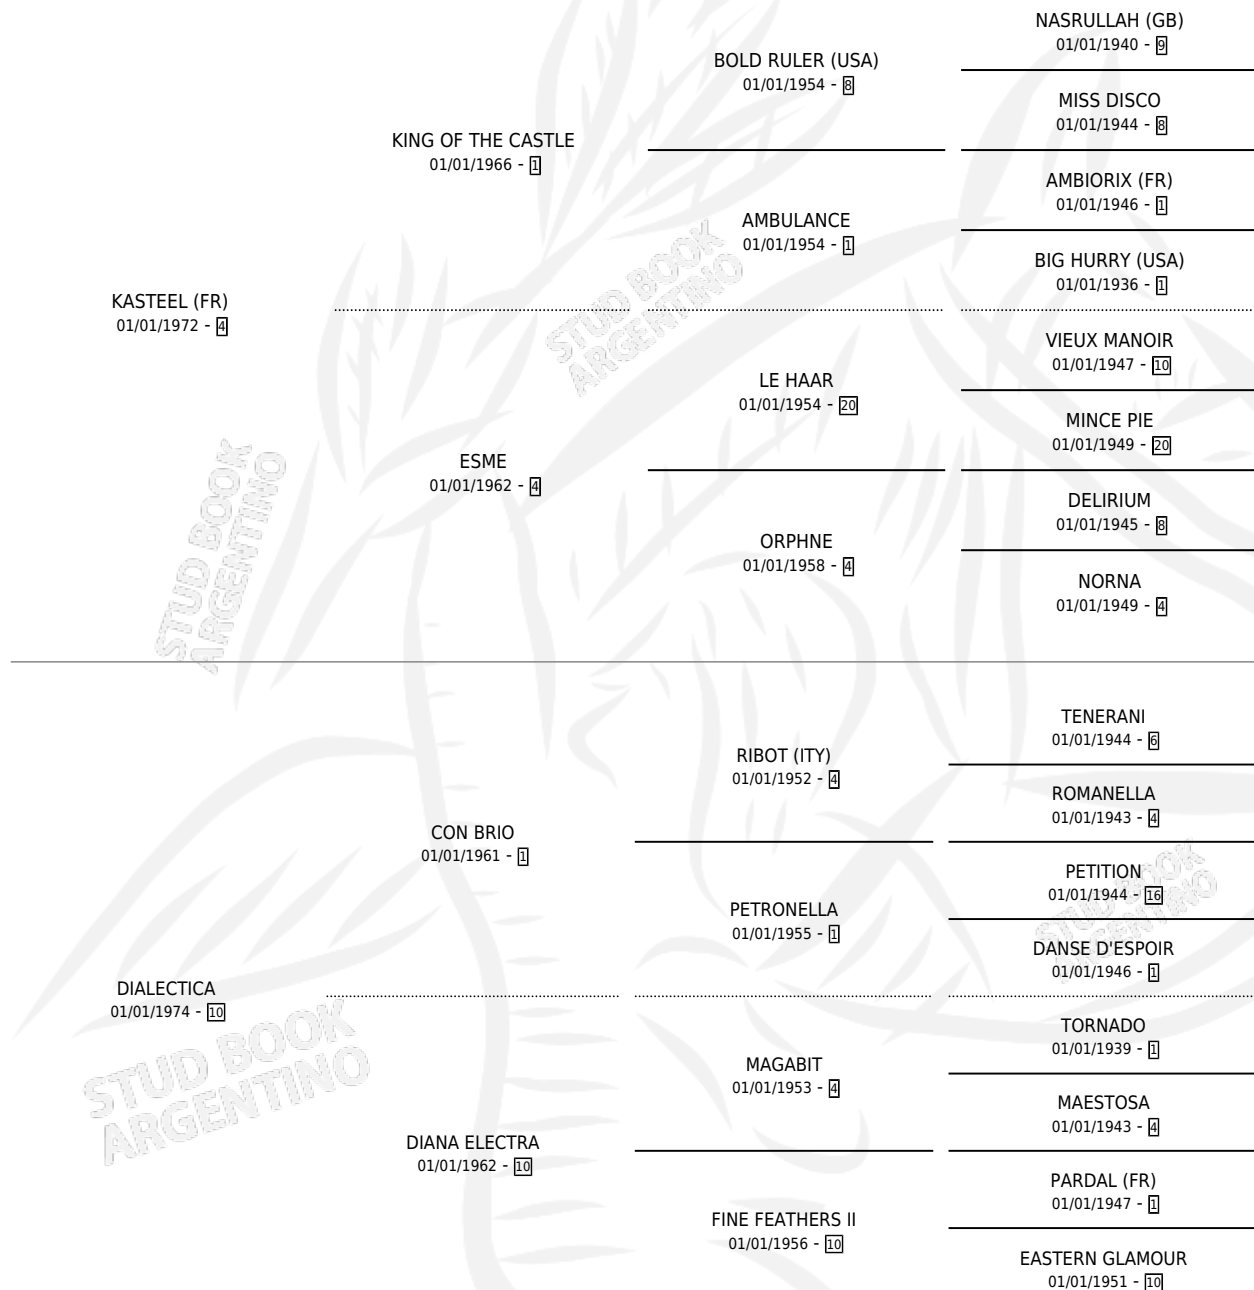

Lugar de nacimiento: El Pelado

Criador: Los Cerrillos

~

HIJOS

	MACHOS	HEMBRAS
41 NACIERON	22	19
2 CORRIERON	2	0
2 GANARON	2	0
0 GANADORES CL	0 GANADORES GR	0 GANADORES G1

PEDIGREE

CAMPAÑA

Solo carreras oficiales de Argentina