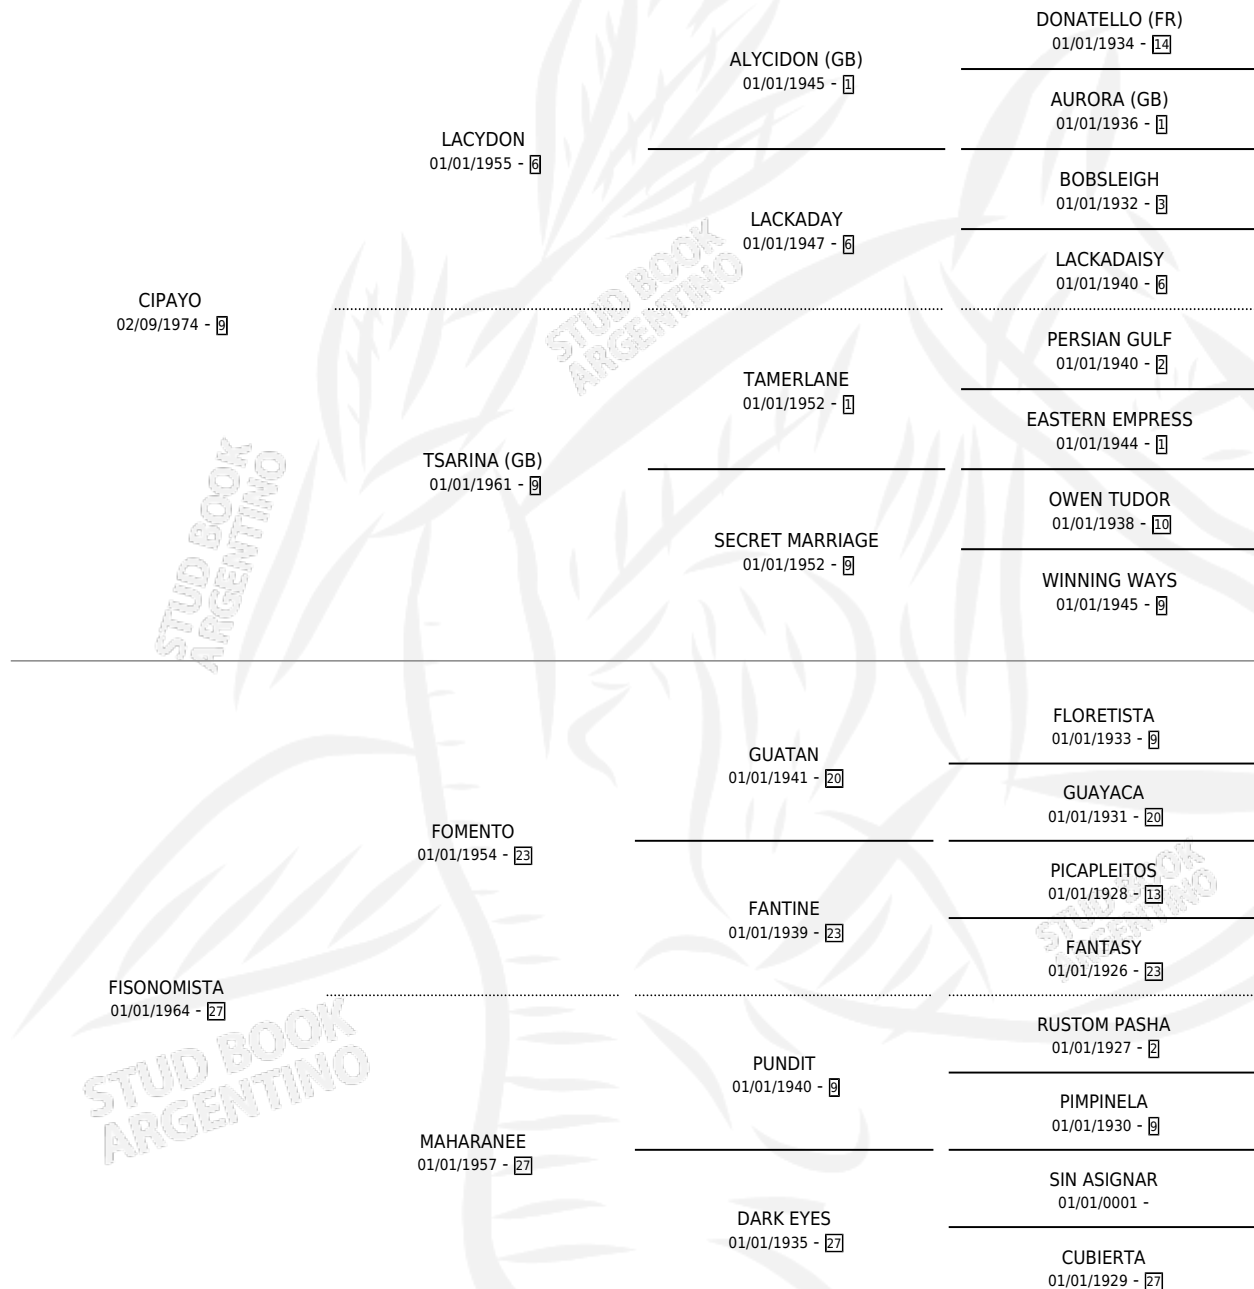

SOY SOFIA

por CIPAYO y FISONOMISTA por FOMENTO

Argentina · Hembra · Zaino · SP · 13/09/1985
Familia 27-a · Volumen 32

ESTADO

TIPIFICACIÓN SANGUÍNEA	✓
TIPIFICACIÓN POR ADN	✓
PASAPORTE	X
IDENTIFICACIÓN POR MICROCHIP	X
REPRODUCTOR	✓

Lugar de nacimiento: La Irenita

Criador: Costa Del Sol S.A.

~

HIJOS

	MACHOS	HEMBRAS
12 NACIERON	5	7
10 CORRIERON	4	6
8 GANARON	3	5

1	0	0
GANADORES CL	GANADORES GR	GANADORES G1

PEDIGREE