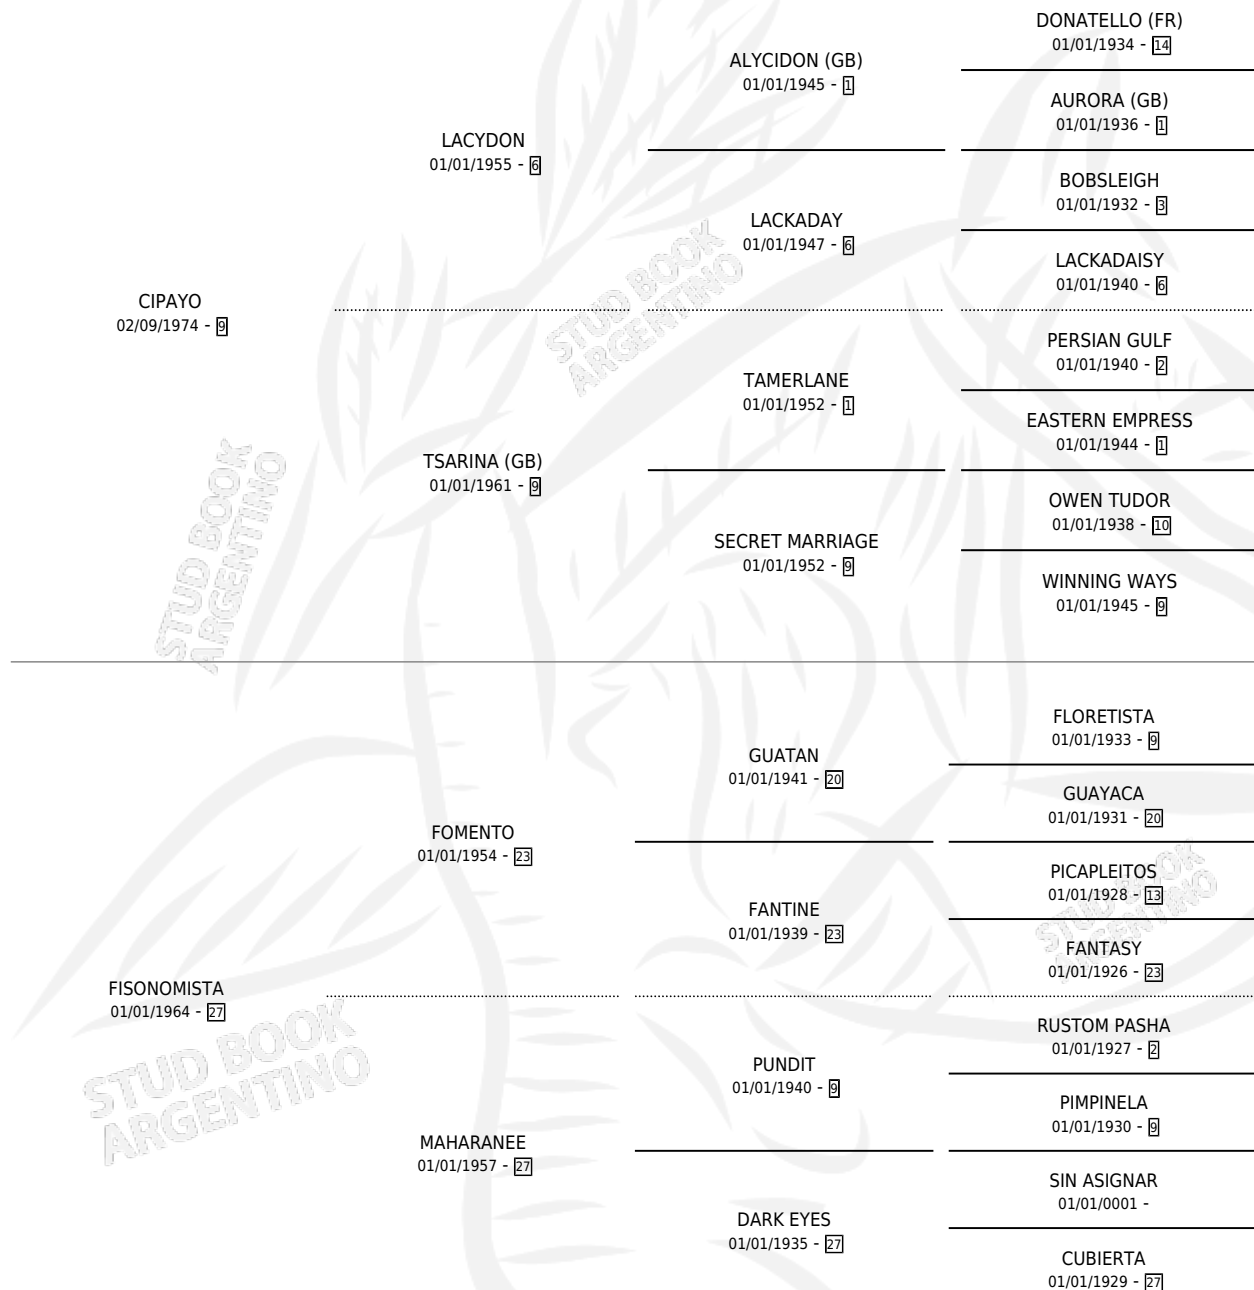

Lugar de nacimiento: La Irenita

Criador: Costa Del Sol S.A.

~

HIJOS

	MACHOS	HEMBRAS
12 NACIERON	5	7
10 CORRIERON	4	6
8 GANARON	3	5

1
GANADORES CL

0
GANADORES GR

0
GANADORES G1

PEDIGREE

CAMPAÑA

Solo carreras oficiales de Argentina

POR EDAD

EDAD	CC	1°	2°	3°	4°	5°	NP	CLC	CLG	CLCG1	CLGG1	IMPORTE	GANANCIA / CC
3 AÑOS	4	0	1	0	0	1	2	0	0	0	0	\$0	\$0
5 AÑOS	4	2	1	0	1	0	0	0	0	0	0	\$0	\$0
TOTALES	8	2	2	0	1	1	2	0	0	0	0	\$0	\$0
%		25.0%	25.0%	0.0%	12.5%	12.5%	25.0%	0.0%	0.0%	0.0%	0.0%		