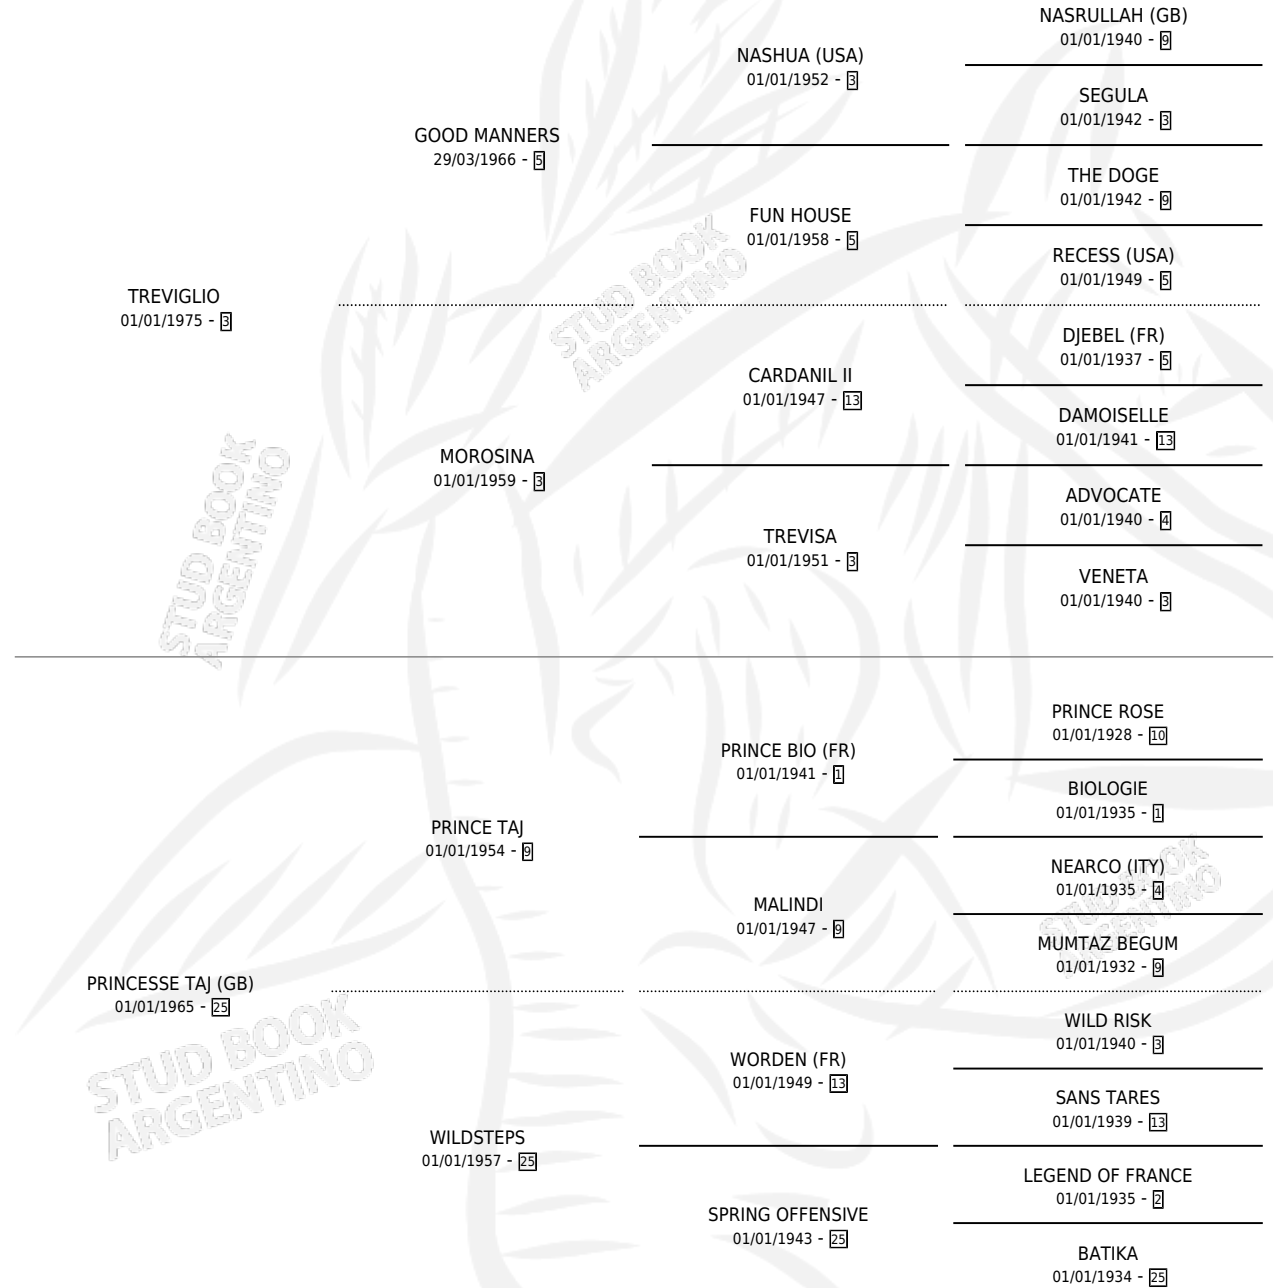

BELLE TAJ

por **TREVIGLIO** y **PRINCESSE TAJ (GB)** por **PRINCE TAJ**

Argentina · Hembra · Zaino Doradillo · SP · 26/08/1985
Familia 25 · Volumen 32

ESTADO

TIPIFICACIÓN SANGUÍNEA	✓
TIPIFICACIÓN POR ADN	X
PASAPORTE	X
IDENTIFICACIÓN POR MICROCHIP	X
REPRODUCTOR	✓

Lugar de nacimiento: El Pelado

Criador: Aquino Guillermo Fernando

~

HIJOS

	MACHOS	HEMBRAS
4 NACIERON	3	1
1 CORRIERON	1	0
1 GANARON	1	0
0 GANADORES CL	0 GANADORES GR	0 GANADORES G1

PEDIGREE

CAMPAÑA

Solo carreras oficiales de Argentina