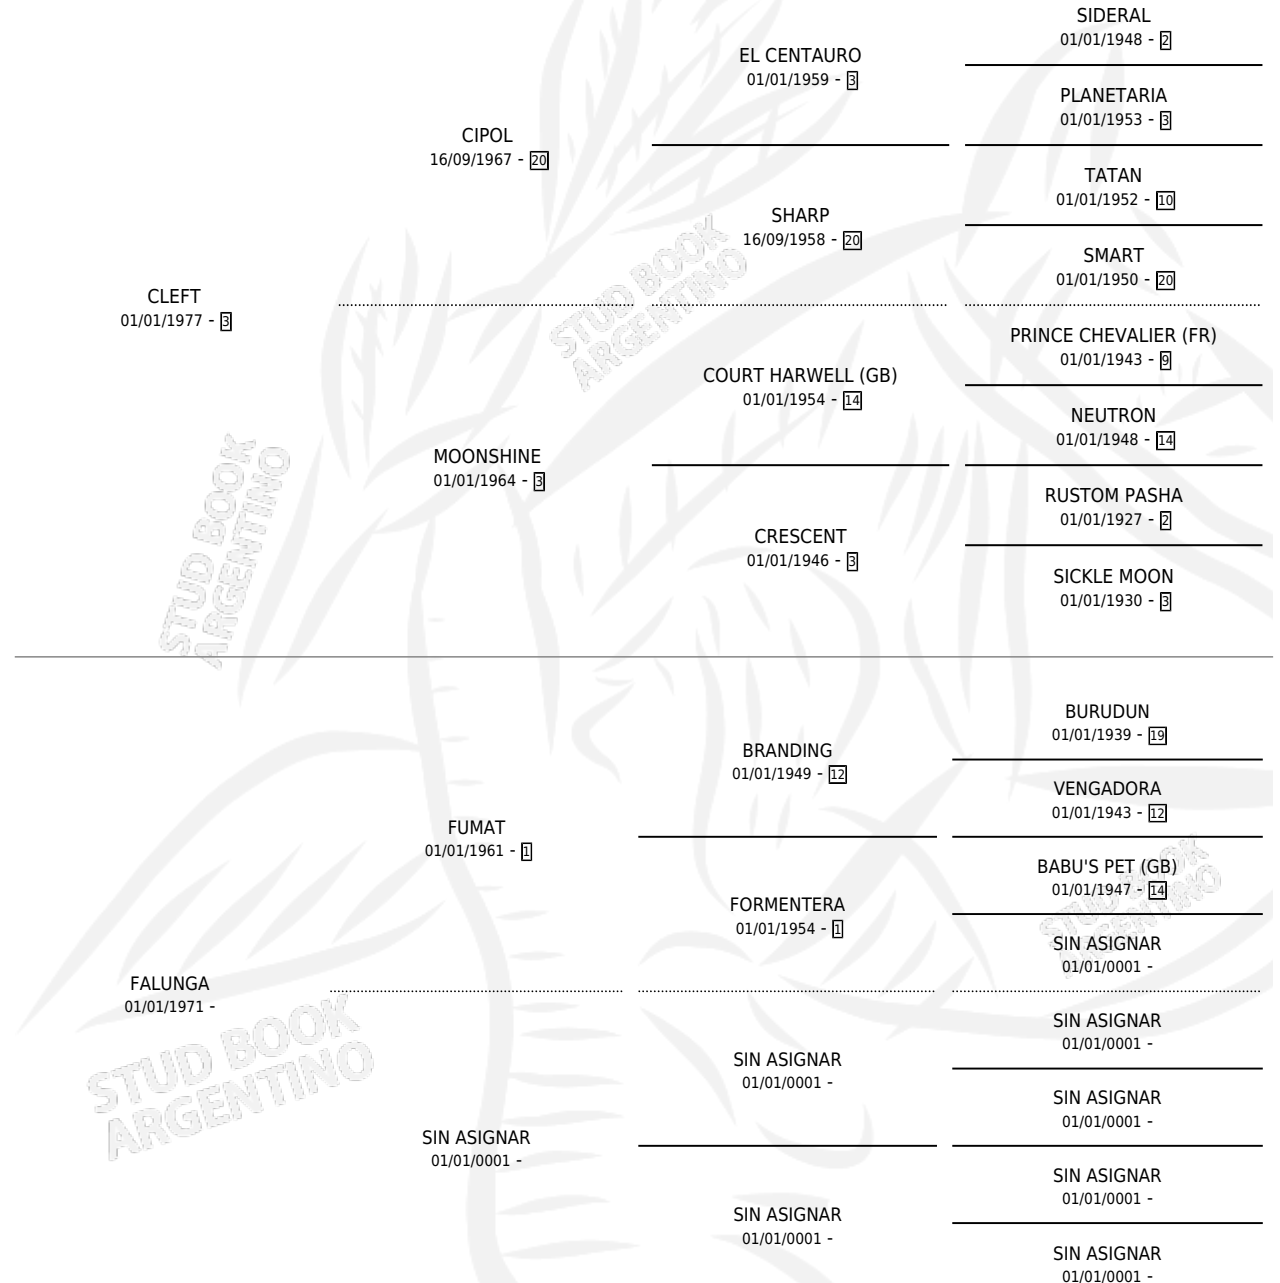

FIRE LOOK

por CLEFT y FALUNGA por FUMAT

Argentina · Macho · Zaino · SP · 28/10/1984
Familia · Volumen 32

ESTADO

TIPIFICACIÓN SANGUÍNEA	X
TIPIFICACIÓN POR ADN	X
PASAPORTE	X
IDENTIFICACIÓN POR MICROCHIP	X
REPRODUCTOR	X

Lugar de nacimiento: Campo particular

Criador: Sin dato

PEDIGREE

FIRE LOOK

Datos oficiales del Stud Book Argentino

Documento generado el 09/05/2026

studbook.org.ar