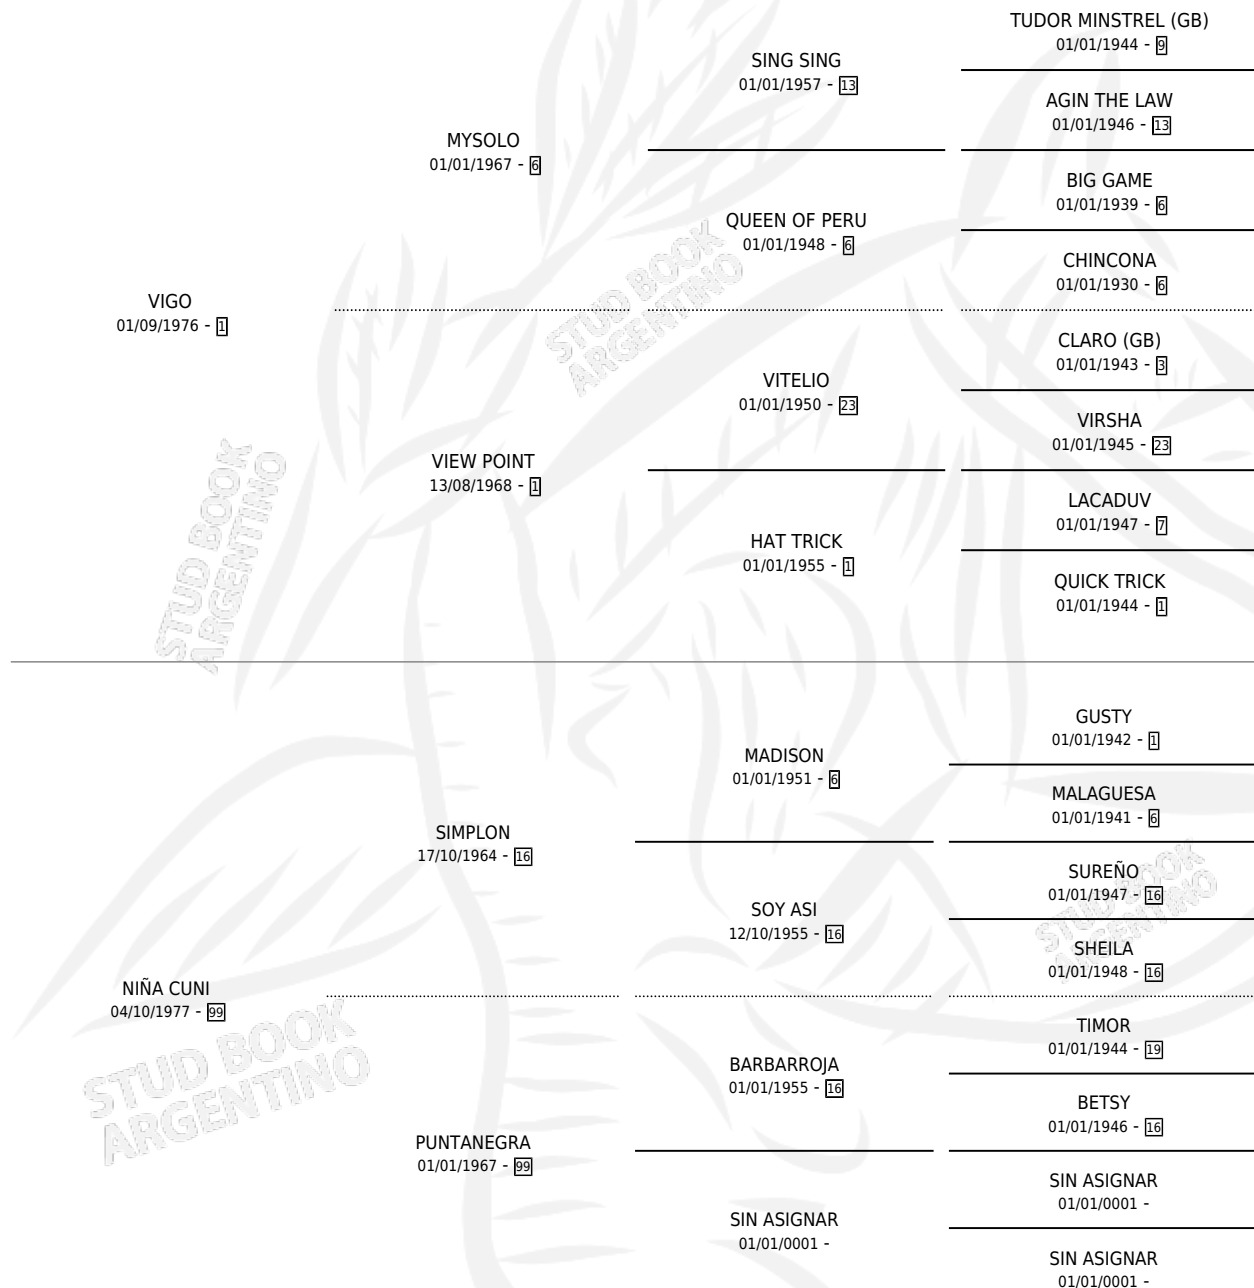

NIÑA LIDA

por VIGO y NIÑA CUNI por SIMPLON

Argentina · Hembra · Alazan · SP · 17/10/1984
Familia 99 · Volumen 32

ESTADO

TIPIFICACIÓN SANGUÍNEA	X
TIPIFICACIÓN POR ADN	X
PASAPORTE	X
IDENTIFICACIÓN POR MICROCHIP	X
REPRODUCTOR	X

Lugar de nacimiento: Campo particular

Criador: Sin dato

PEDIGREE

NIÑA LIDA

Datos oficiales del Stud Book Argentino

Documento generado el 14/05/2026

studbook.org.ar