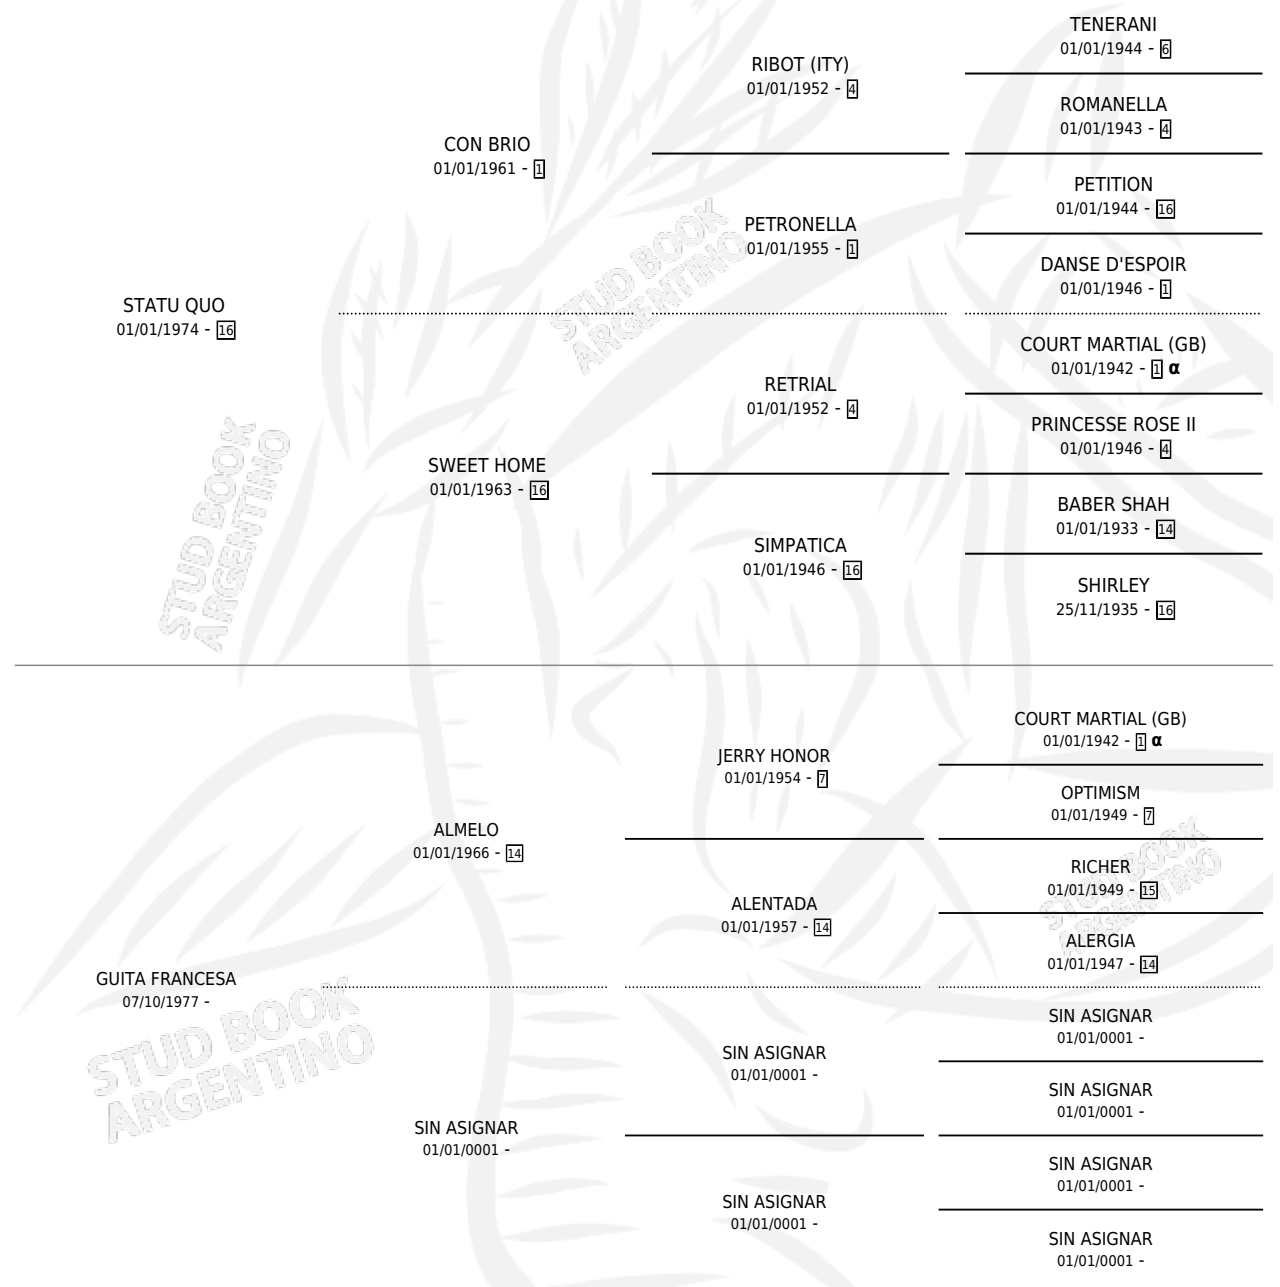

# QUE FRANCES

por STATU QUO y GUITA FRANCESA por ALMELO

Argentina · Macho · Zaino Doradillo · SP · 04/09/1984  
Familia · Volumen 32

## ESTADO

TIPIFICACIÓN SANGUÍNEA	X
TIPIFICACIÓN POR ADN	X
PASAPORTE	X
IDENTIFICACIÓN POR MICROCHIP	X
REPRODUCTOR	X

**Lugar de nacimiento:** Campo particular

**Criador:** Sin dato

## PEDIGREE

INBREEDING :  $\alpha$