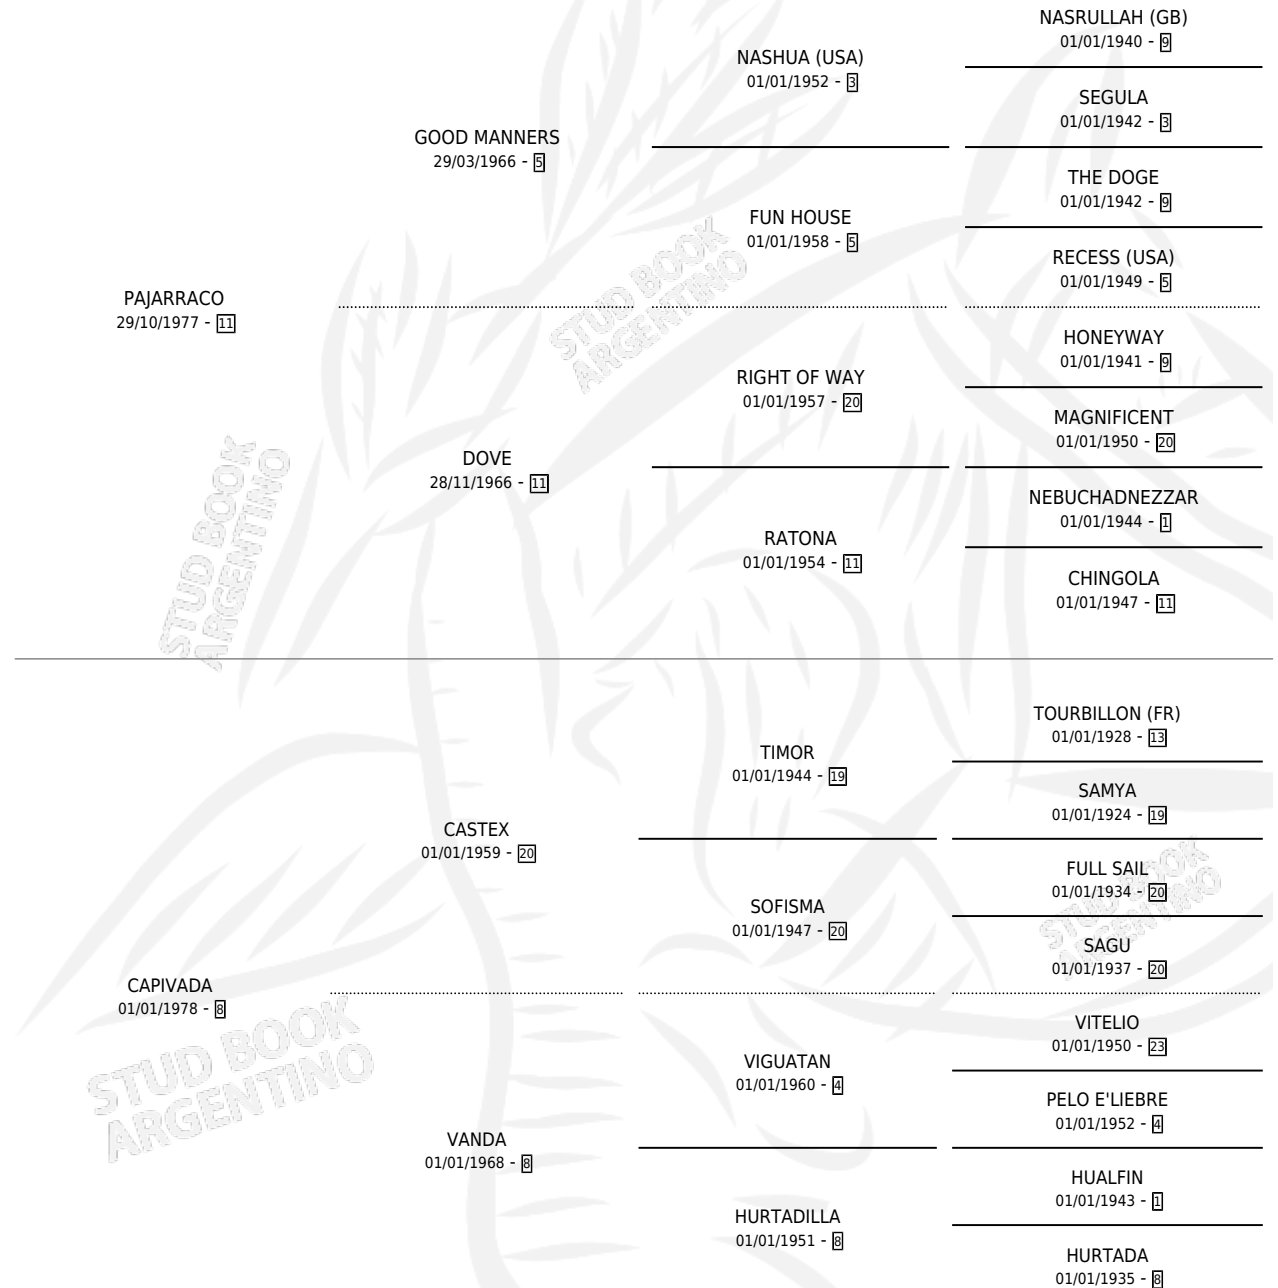

EL PAJARO

por PAJARRACO y CAPIVADA por CASTEX

Argentina · Macho · Zaino · SP · 15/08/1985
Familia 8 · Volumen 32

ESTADO

TIPIFICACIÓN SANGUÍNEA	X
TIPIFICACIÓN POR ADN	X
PASAPORTE	X
IDENTIFICACIÓN POR MICROCHIP	X
REPRODUCTOR	X

Lugar de nacimiento: La Fortuna de Santa Fe

Criador: Sin dato

PEDIGREE

EL PAJARO

Datos oficiales del Stud Book Argentino

Documento generado el 07/05/2026

studbook.org.ar