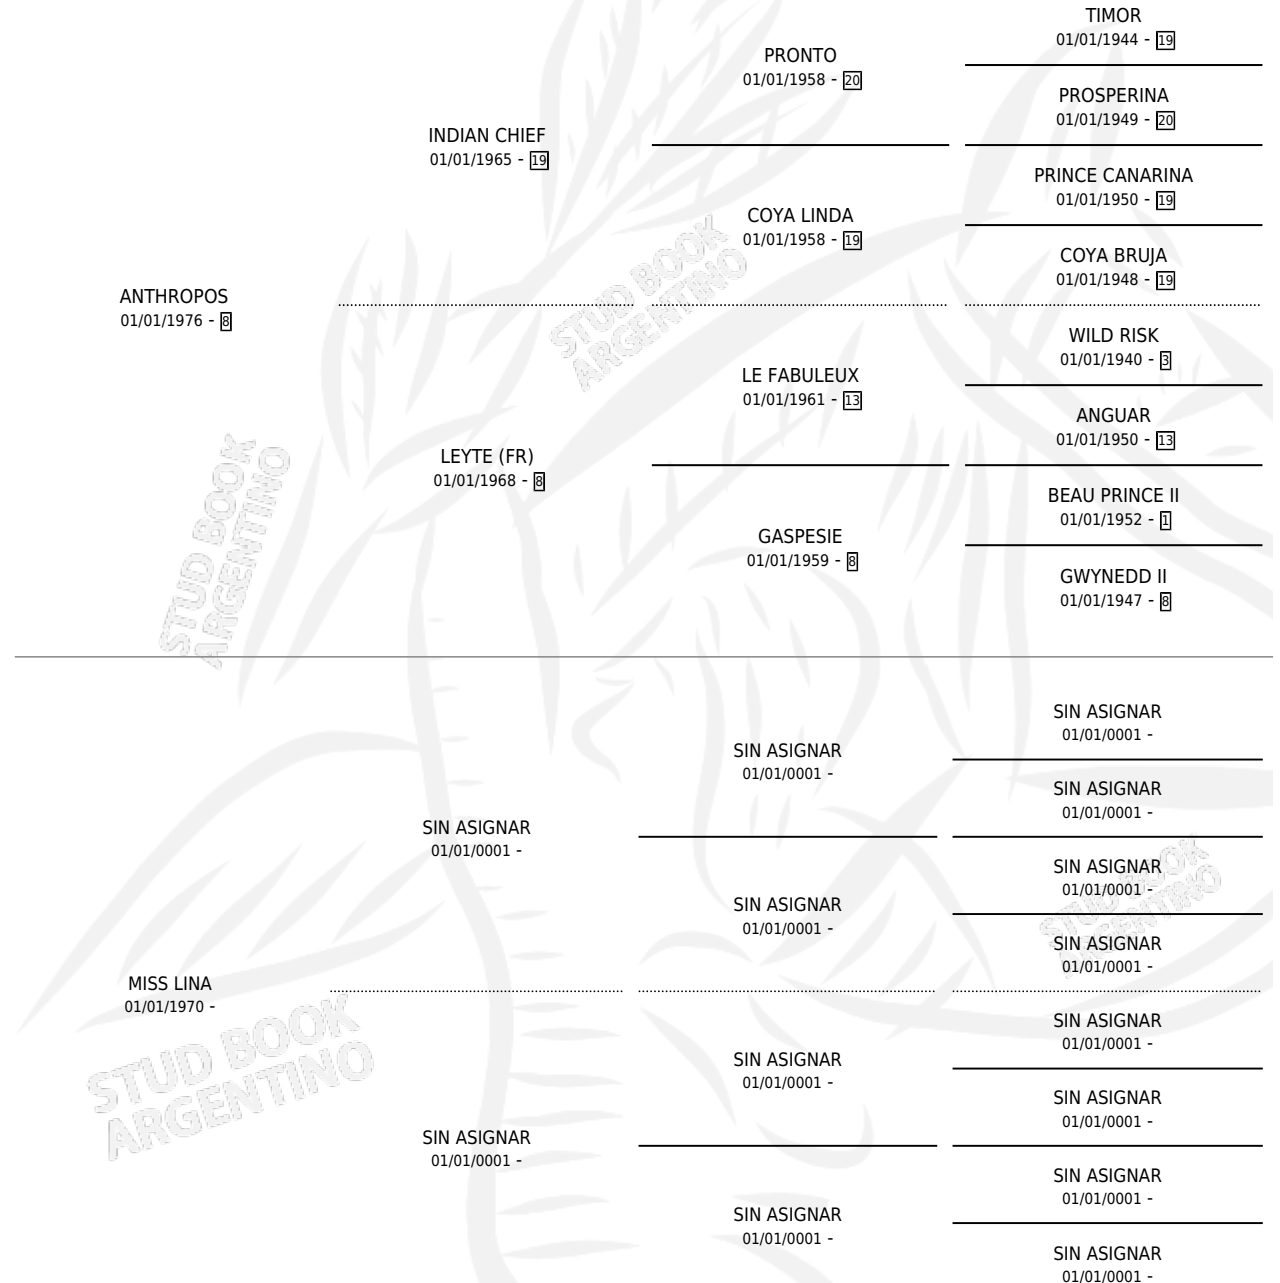

ANODINO

por ANTHROPOS y MISS LINA por SIN ASIGNAR

Argentina · Macho · Alazan · SP · 14/09/1985
Familia · Volumen 32

ESTADO

TIPIFICACIÓN SANGUÍNEA	X
TIPIFICACIÓN POR ADN	X
PASAPORTE	X
IDENTIFICACIÓN POR MICROCHIP	X
REPRODUCTOR	X

Lugar de nacimiento: Susanense

Criador: Sin dato

PEDIGREE

ANODINO

Datos oficiales del Stud Book Argentino

Documento generado el 09/05/2026

studbook.org.ar