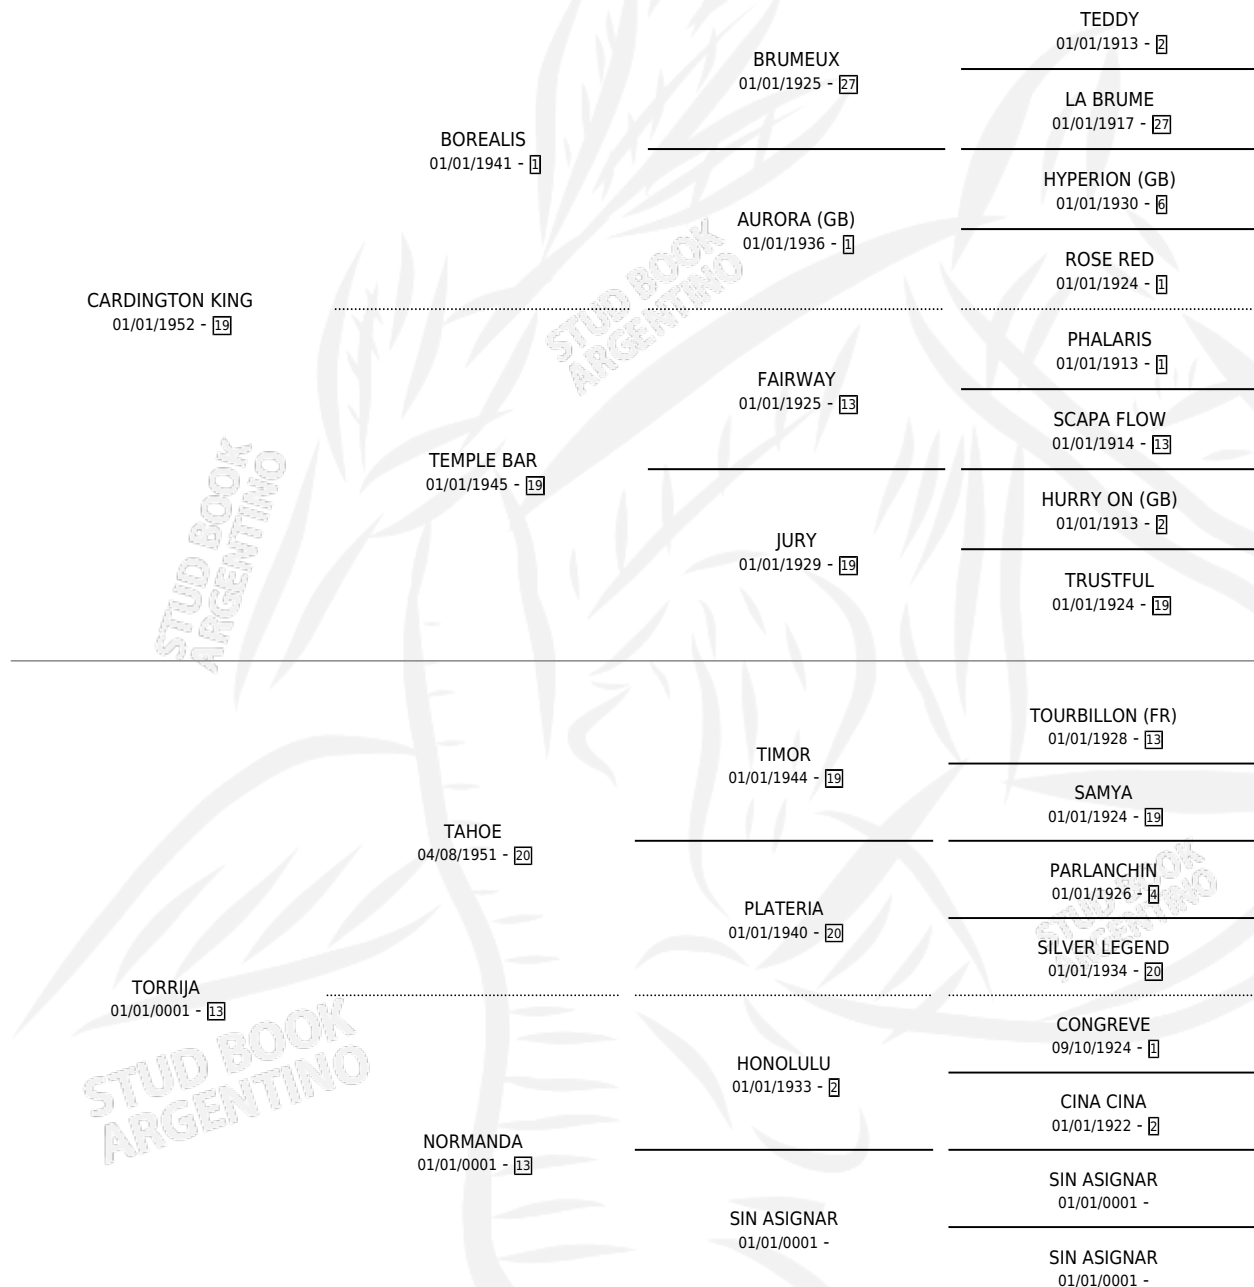

TORREJA

por CARDINGTON KING y TORRIJA por TAHOE

Argentina · Hembra · Zaino Colorado · SP · 01/01/1968
Familia 13 · Volumen 26

ESTADO

TIPIFICACIÓN SANGUÍNEA	X
TIPIFICACIÓN POR ADN	X
PASAPORTE	X
IDENTIFICACIÓN POR MICROCHIP	X
REPRODUCTOR	✓

Lugar de nacimiento: Campo particular

Criador: Sin dato

~

HIJOS

	MACHOS	HEMBRAS
2 NACIERON	1	1

SIN ACTUACIONES

PEDIGREE

S

mientos 0 / Efectividad 0.00%

PADRILLO	PRODUCTO	CRIADOR	1ER SERVICIO	ÚLTIMO SERVICIO
GRAND ROUTIER	∅		15/10/1985	01/12/1985
TORREJA BOYBADIEN (US)	∅			
Datos oficiales del Stud Book Argentino CARD PLAYER (GB)	∅			