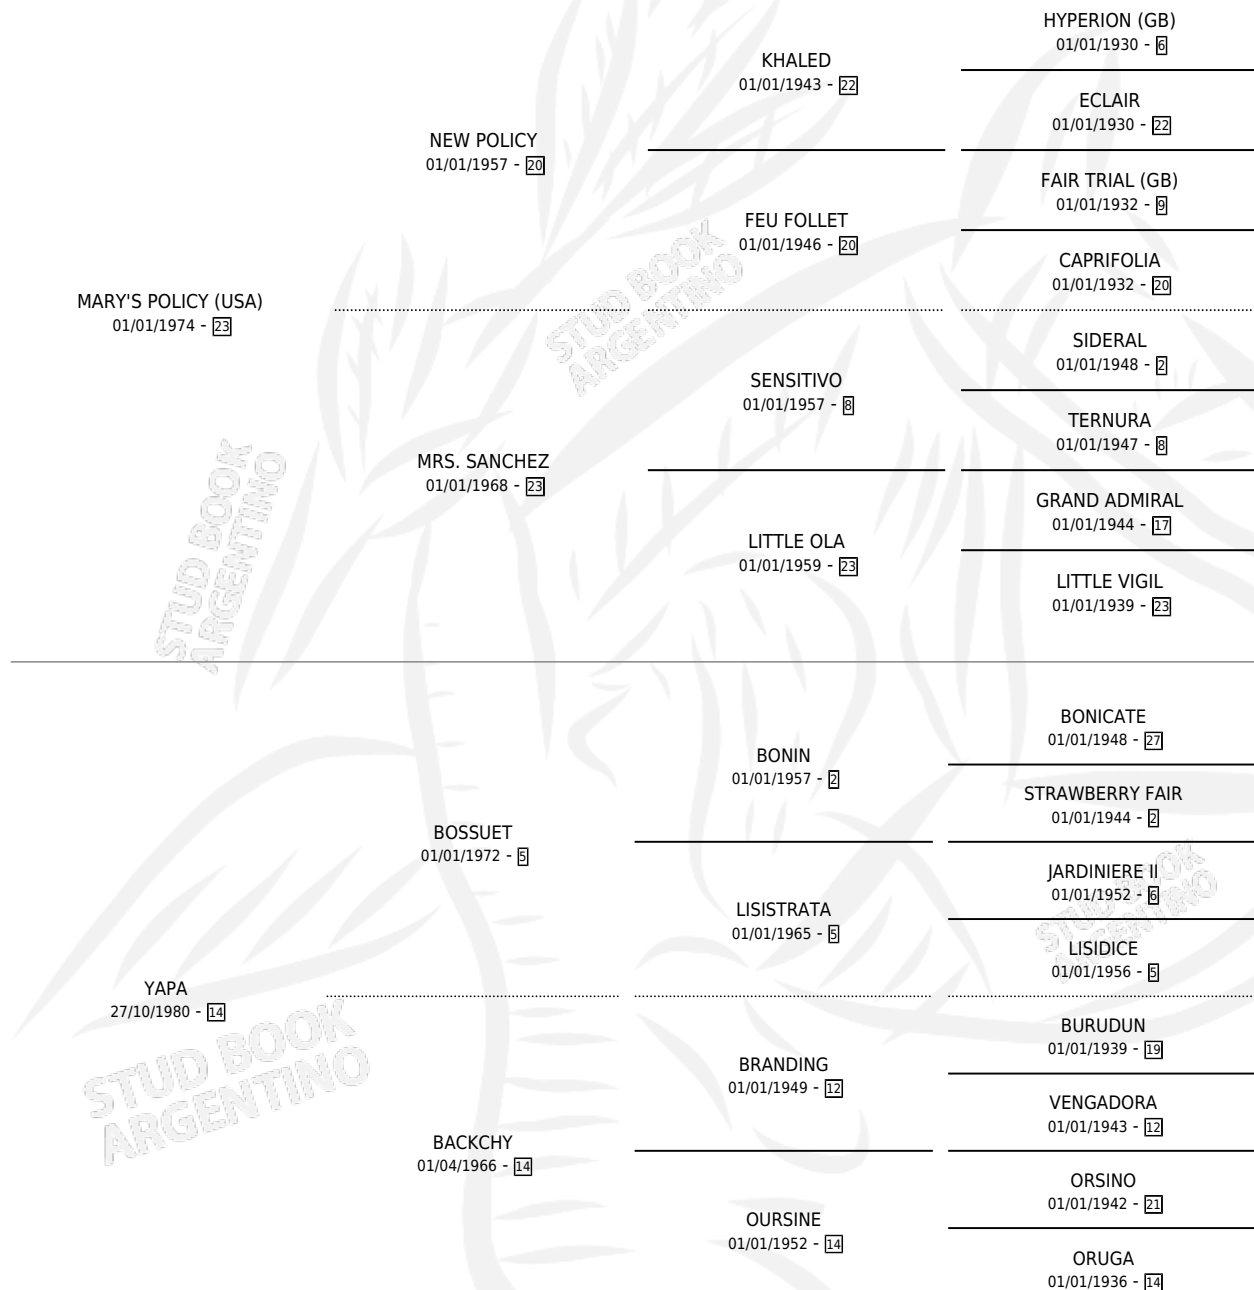

YAMBO YAHGAN

por MARY'S POLICY (USA) y YAPA por BOSSUET

Argentina · Macho · Alazan · SP · 19/09/1985
Familia 14-f · Volumen 32

ESTADO

TIPIFICACIÓN SANGUÍNEA	X
TIPIFICACIÓN POR ADN	X
PASAPORTE	X
IDENTIFICACIÓN POR MICROCHIP	X
REPRODUCTOR	X

Lugar de nacimiento: Campo particular

Criador: Sin dato

PEDIGREE

YAMBO YAHGAN

Datos oficiales del Stud Book Argentino

Documento generado el 05/05/2026

studbook.org.ar