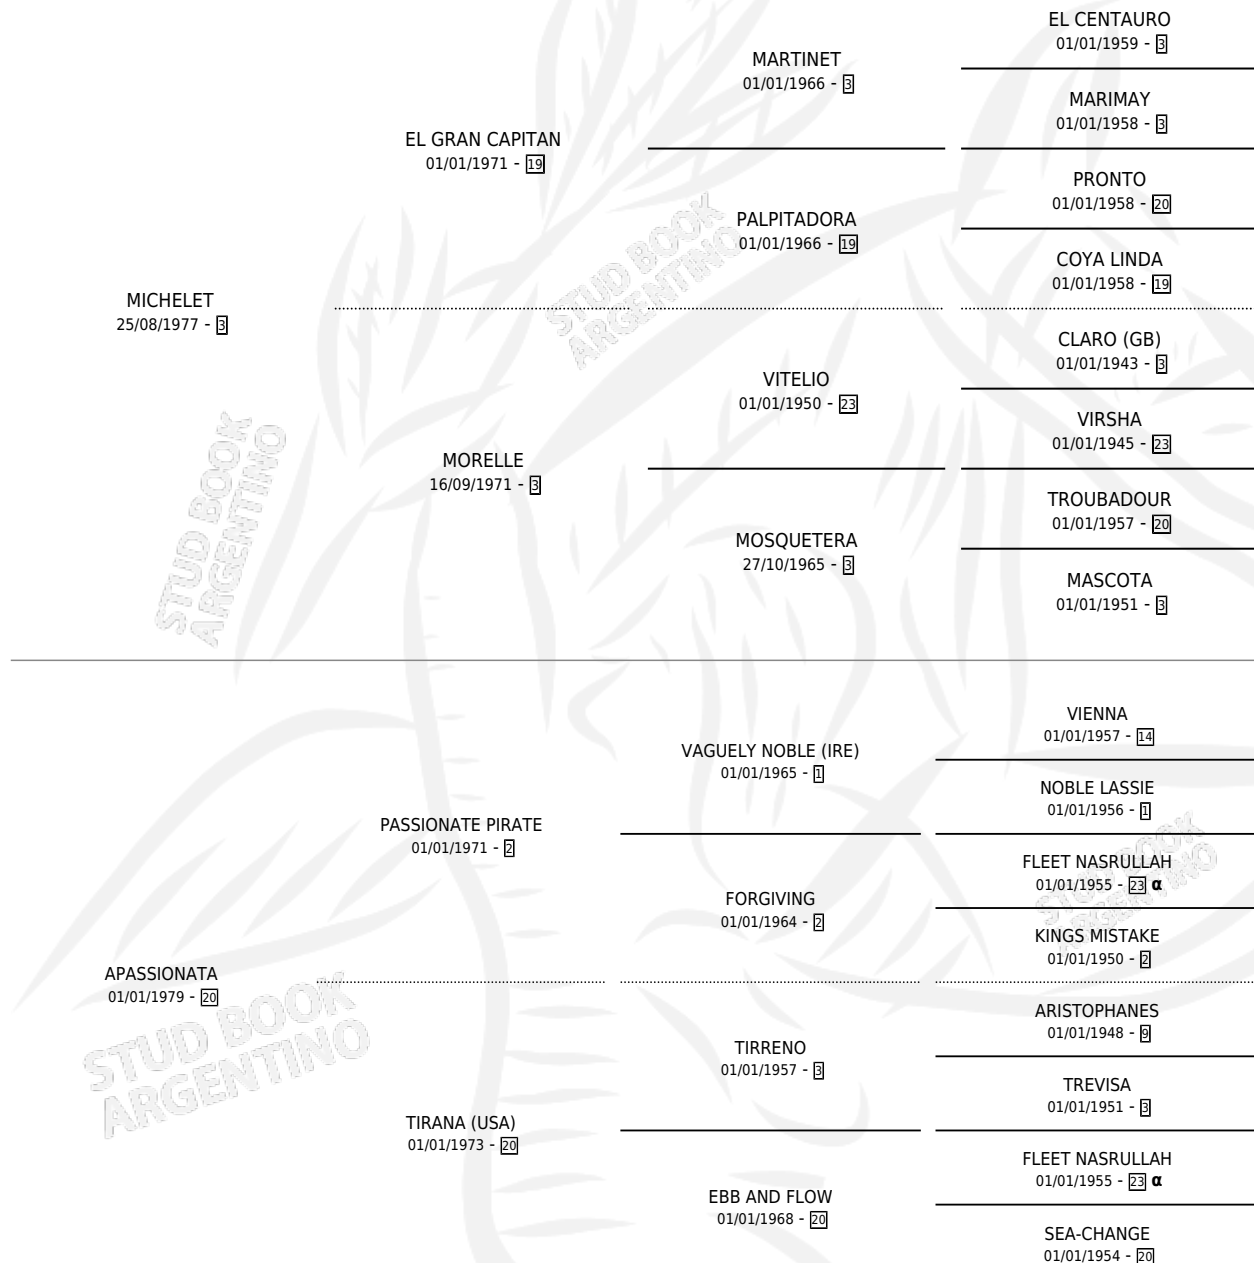

AMARANTA

por MICHELET y APASSIONATA por PASSIONATE PIRATE

Argentina · Hembra · Tordillo · SP · 18/09/1985
Familia 20 · Volumen 32

ESTADO

TIPIFICACIÓN SANGUÍNEA	✓
TIPIFICACIÓN POR ADN	✓
PASAPORTE	X
IDENTIFICACIÓN POR MICROCHIP	X
REPRODUCTOR	✓

Lugar de nacimiento: La Posta

Criador: La Posta

~

HIJOS

	MACHOS	HEMBRAS
11 NACIERON	5	6
4 CORRIERON	2	2
2 GANARON	1	1
0 GANADORES CL	0 GANADORES GR	0 GANADORES G1

PEDIGREE

INBREEDING : α

CAMPAÑA

Solo carreras oficiales de Argentina

POR EDAD

EDAD	CC	1°	2°	3°	4°	5°	NP	CLC	CLG	CLCG1	CLGG1	IMPORTE	GANANCIA / CC
3 AÑOS	3	1	0	0	0	0	2	0	0	0	0	\$0	\$0
4 AÑOS	1	0	0	0	0	0	1	0	0	0	0	\$0	\$0
TOTALES	4	1	0	0	0	0	3	0	0	0	0	\$0	\$0
%		25.0%	0.0%	0.0%	0.0%	0.0%	75.0%	0.0%	0.0%	0.0%	0.0%		