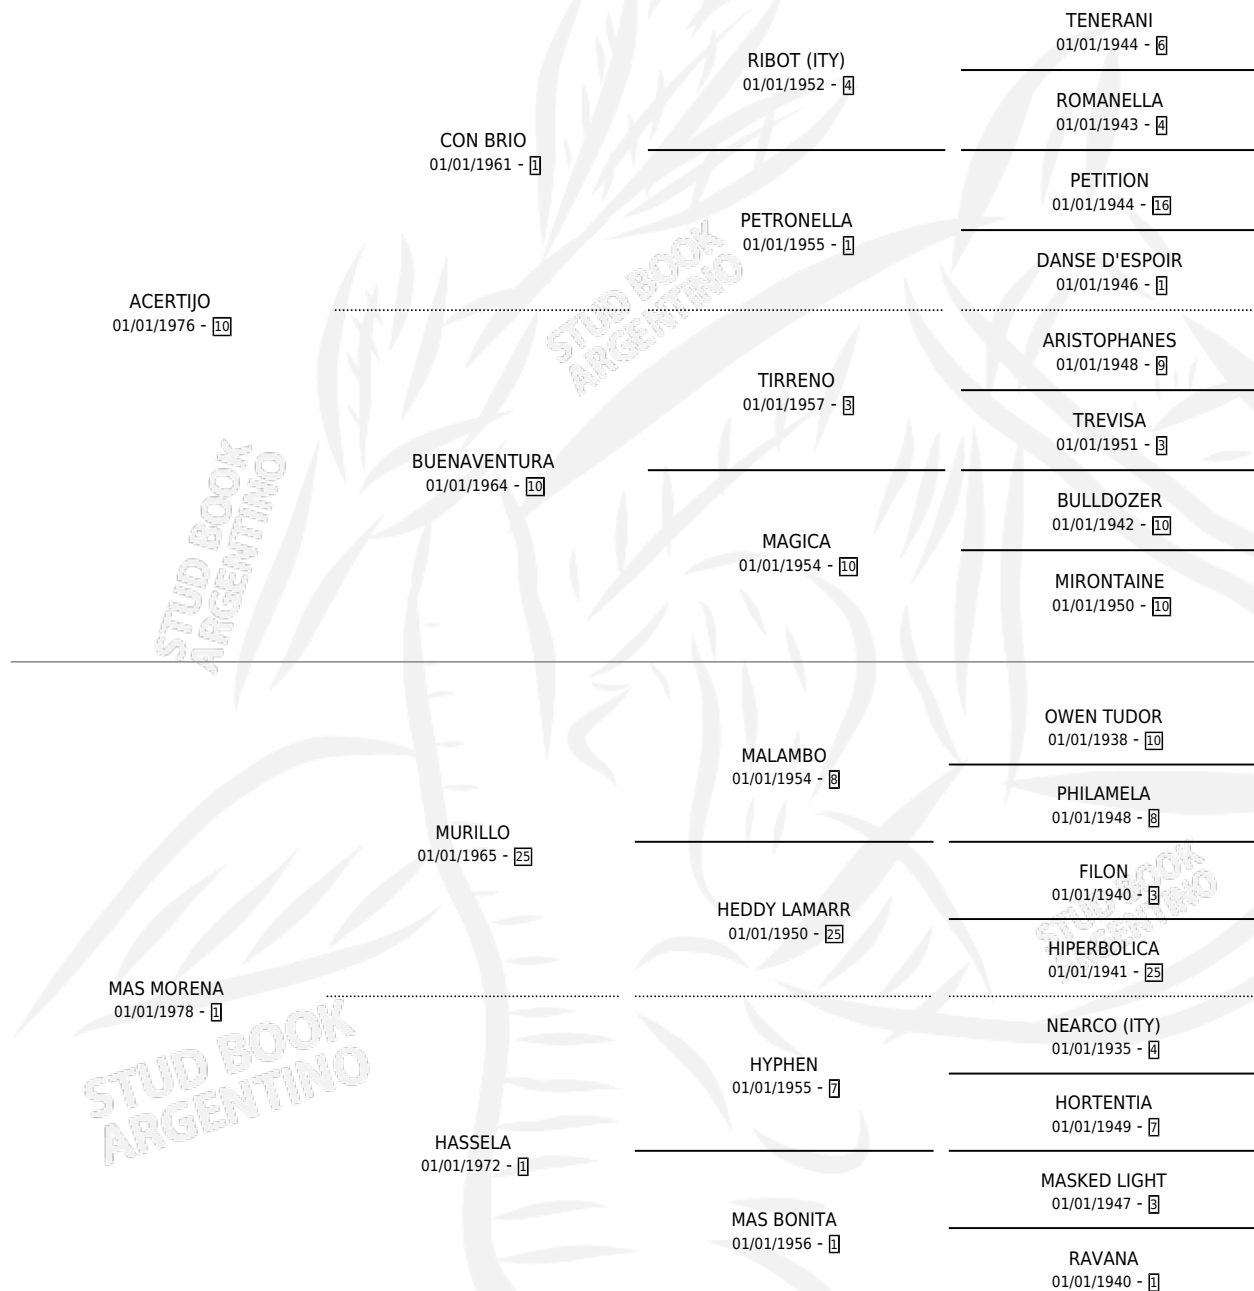

MAS ENIGMA

por ACERTIJO y MAS MORENA por MURILLO

Argentina · Macho · Alazan Tostado · SP · 24/08/1985
Familia 1-w · Volumen 32

ESTADO

TIPIFICACIÓN SANGUÍNEA	X
TIPIFICACIÓN POR ADN	X
PASAPORTE	X
IDENTIFICACIÓN POR MICROCHIP	X
REPRODUCTOR	X

Lugar de nacimiento: J.c.c.

Criador: Sin dato

PEDIGREE

MAS ENIGMA

Datos oficiales del Stud Book Argentino

Documento generado el 04/05/2026

studbook.org.ar