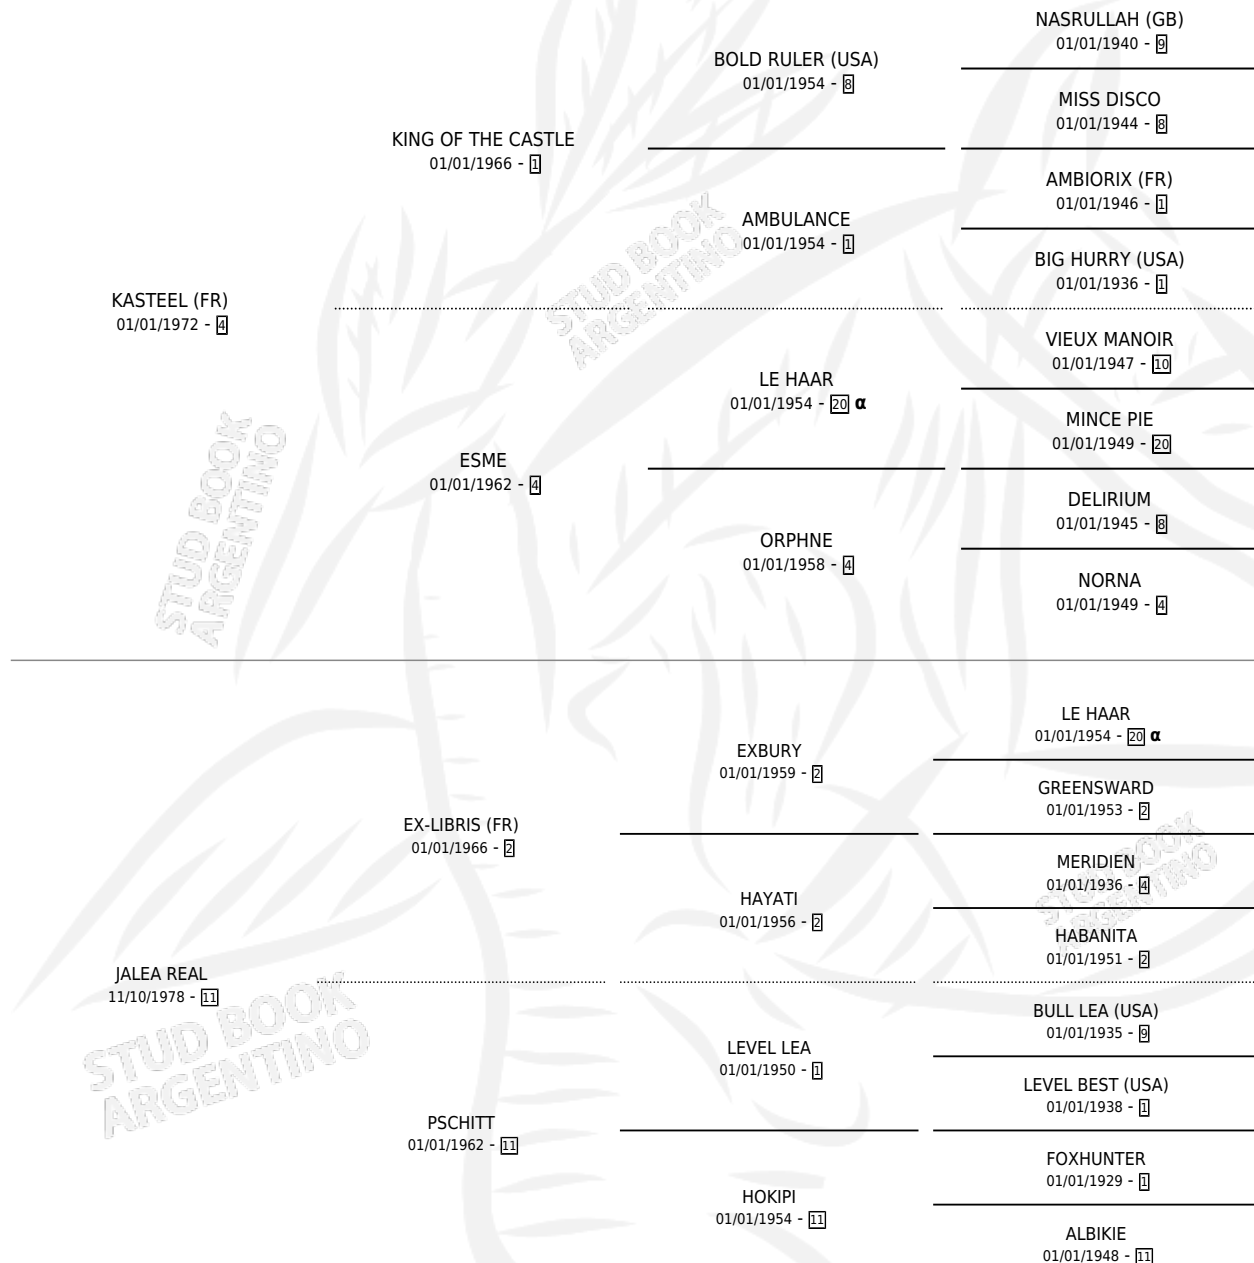

Lugar de nacimiento: Eslabon

Criador: Sin dato

~

HIJOS

	MACHOS	HEMBRAS
11 NACIERON	8	3
9 CORRIERON	6	3
4 GANARON	2	2
0 GANADORES CL	0 GANADORES GR	0 GANADORES G1

PEDIGREE

INBREEDING : α

S

cimientos 11 / Efectividad 64.71%

PADRILLO	PRODUCTO	CRIADOR	1ER SERVICIO	ÚLTIMO SERVICIO
NEPTUNON	∅		02/09/2006	31/12/2006
NEPTUNON	∅		13/10/2005	27/12/2005
NEPTUNON	∅		07/11/2004	30/12/2004
NEPTUNON	KASTELA NAIN (H ZD, 28/10/2004)	LOS NINE	22/10/2003	02/12/2003
NEPTUNON	COLON NAIN (M ZC, 12/10/2003)	LOS NINE	11/10/2002	29/10/2002
NEPTUNON	MAESTRO NAIN (M ZD, 29/09/2002)	LOS NINE	16/10/2001	18/10/2001
NEPTUNON	∅		06/08/2000	06/08/2000
NEPTUNON	∅		14/08/1999	14/08/1999
NEPTUNON	CAYETANO NAIN (M Z, 02/08/1999)	LOS NINE	15/08/1998	08/09/1998
NEPTUNON	MAESTRA NAIN (H Z, 05/08/1998) •MURIÓ EL 15/09/2005•	LOS NINE	24/08/1997	01/09/1997
LUCKY JUMP	ROSA NAIN (H Z, 01/07/1997) •MURIÓ EL 20/03/2013•	LOS NINE	07/08/1996	09/08/1996
LUCKY JUMP	KASTEEL JUMP (M Z, 30/07/1996)	LOS NINE	07/08/1995	29/08/1995
LUCKY JUMP	CAYETANO JUMP (M Z, 28/07/1995)	LOS NINE	24/08/1994	26/08/1994
LUCKY JUMP	NIÑO JUMP (M ZC, 07/08/1994)	LOS NINE	13/09/1993	17/09/1993
LUCKY JUMP	PEPITO JUMP (M ZC, 03/09/1993)	LOS NINE	20/09/1992	20/09/1992
LUCKY JUMP	∅		29/08/1991	02/09/1991
LUCKY JUMP	REAL JUMP (M ZC, 22/08/1991)	LOS NINE	08/09/1990	10/09/1990