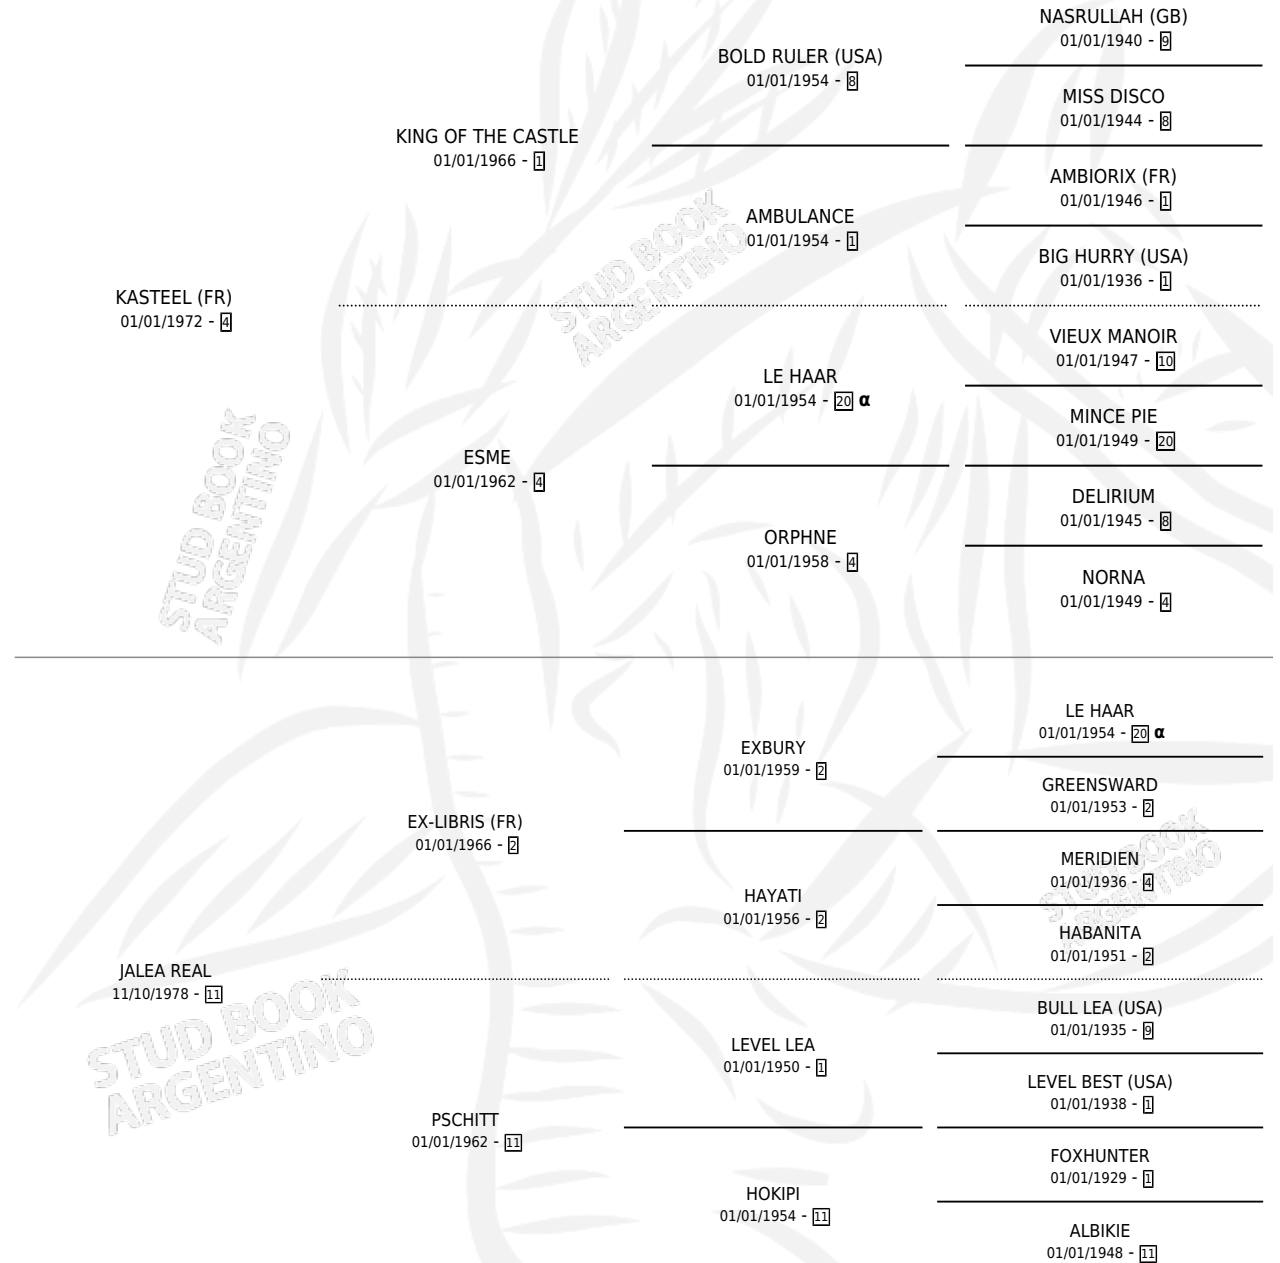

REAL KASTEEL

por KASTEEL (FR) y JALEA REAL por EX-LIBRIS (FR)

Argentina · Hembra · Zaino · SP · 06/09/1985
Familia 11-c · Volumen 32

ESTADO

TIPIFICACIÓN SANGUÍNEA	✓
TIPIFICACIÓN POR ADN	✓
PASAPORTE	X
IDENTIFICACIÓN POR MICROCHIP	X
REPRODUCTOR	✓

Lugar de nacimiento: Eslabon

Criador: Sin dato

~

HIJOS

	MACHOS	HEMBRAS
11 NACIERON	8	3
9 CORRIERON	6	3
4 GANARON	2	2
0 GANADORES CL	0 GANADORES GR	0 GANADORES G1

PEDIGREE

INBREEDING : α