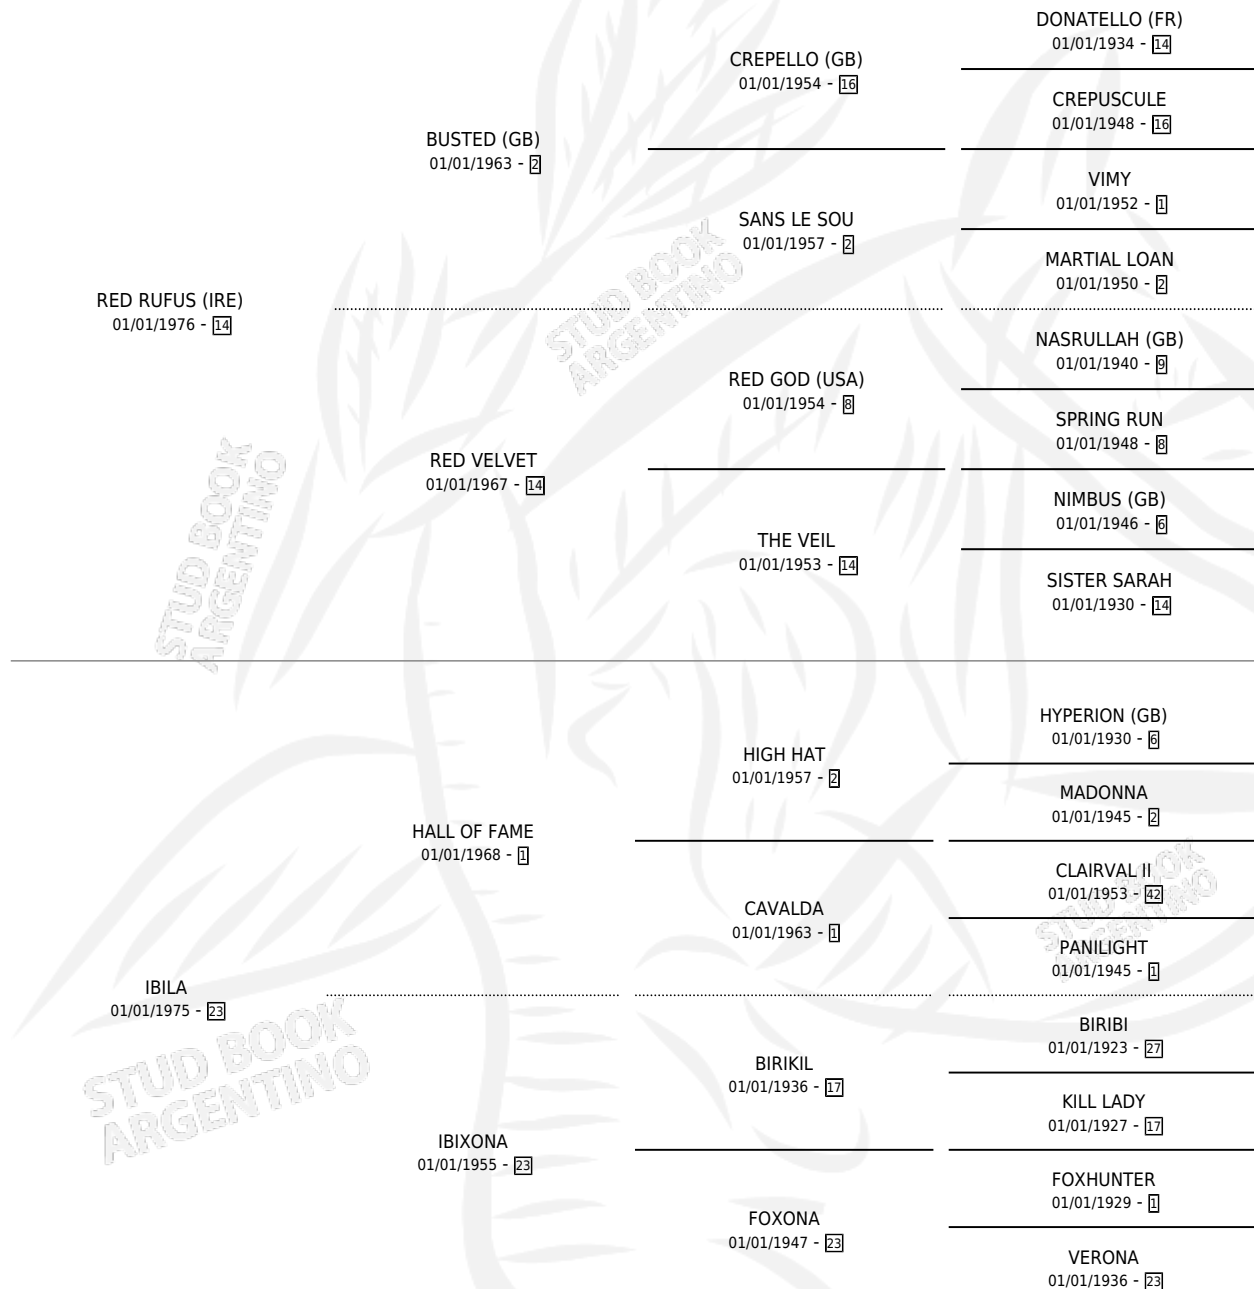

IBIS ROJA

por **RED RUFUS (IRE)** y **IBILA** por **HALL OF FAME**

Argentina · Hembra · Zaino Doradillo · SP · 01/09/1985
Familia 23-a · Volumen 32

ESTADO

TIPIFICACIÓN SANGUÍNEA	✓
TIPIFICACIÓN POR ADN	X
PASAPORTE	X
IDENTIFICACIÓN POR MICROCHIP	X
REPRODUCTOR	✓

Lugar de nacimiento: El Malacate

Criador: Sin dato

~

HIJOS

	MACHOS	HEMBRAS
7 NACIERON	2	5
7 CORRIERON	2	5
5 GANARON	1	4
0 GANADORES CL	0 GANADORES GR	0 GANADORES G1

PEDIGREE

S

cimientos 7 / Efectividad 50.00%

PADRILLO	PRODUCTO	CRIADOR	1ER SERVICIO	ÚLTIMO SERVICIO
GREEN MEANS GO (USA)	Ø		01/11/2004	06/12/2004
IBIS ROJA LORD CARD	Ø		07/09/2003	07/11/2003
GREEN MEANS GO (USA)	ILEGAL CHICA (H ZD, 26/07/2003)	BLANCA CHICA	06/08/2002	06/08/2002
GREEN MEANS GO (USA)	IBICUY CHICO (M A, 18/08/2001) •MURIÓ EL 22/09/2021•	BLANCA CHICA	01/09/2000	01/09/2000
SHY TOM (USA)	Ø		26/09/1999	16/10/1999
PURPLE MOUNTAIN (USA)	INDIO TATU (M A, 29/10/1998)	BLANCA CHICA	26/10/1997	15/11/1997
CHOIR PROSPECT (USA)	IDENTICA (H A, 02/10/1997)	BLANCA CHICA	21/08/1996	10/10/1996
CHOIR PROSPECT (USA)	Ø		16/08/1995	16/08/1995
FINE TOSS	FEDERICA TOSS (H A, 18/07/1995)	GAITAN RUBEN IGNACIO H	07/08/1994	07/08/1994
FINE TOSS	Ø		16/10/1993	12/12/1993
FINE TOSS	LA PETIT ROUGE (H A, 06/10/1993)	SIN DATO	19/08/1992	13/10/1992
FINE TOSS	Ø		11/12/1991	11/12/1991
FINE TOSS	IBIS TOSS (H A, 23/11/1991)	SIN DATO	28/10/1990	11/12/1990
QUERIBUS (BRZ)	Ø		31/10/1989	31/10/1989