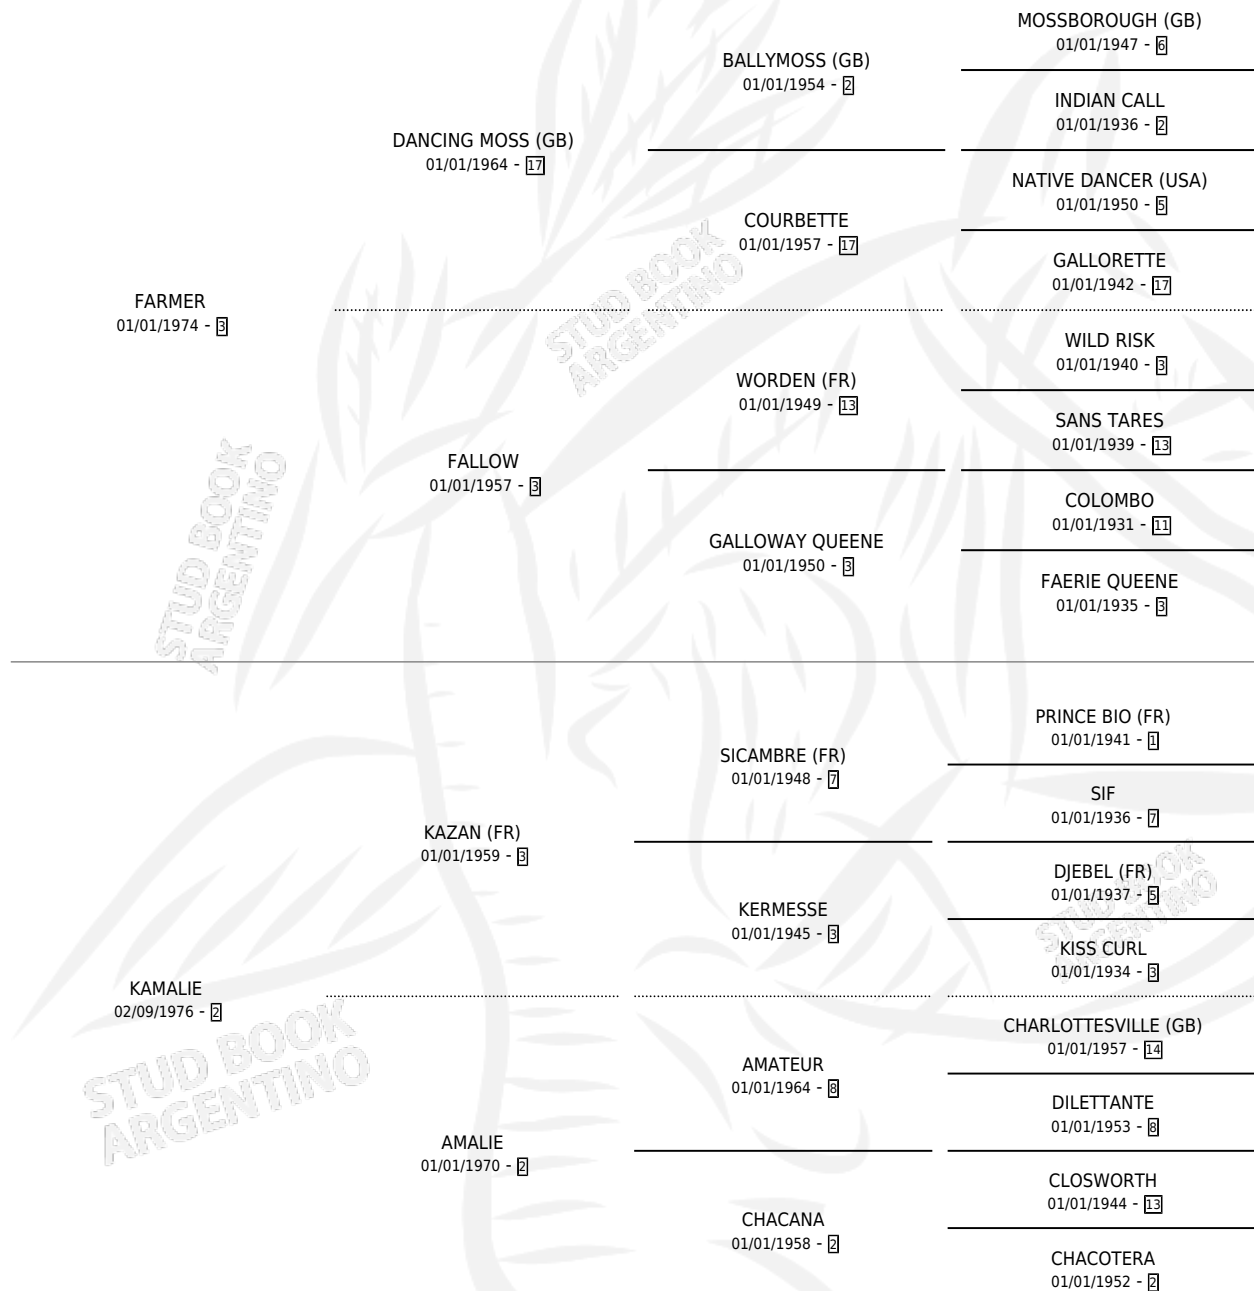

TOSTADITO

por FARMER y KAMALIE por KAZAN (FR)

Argentina · Macho · Tordillo · SP · 04/09/1985
Familia 2-h · Volumen 32

ESTADO

TIPIFICACIÓN SANGUÍNEA	✓
TIPIFICACIÓN POR ADN	X
PASAPORTE	X
IDENTIFICACIÓN POR MICROCHIP	X
REPRODUCTOR	✓

Lugar de nacimiento: San Ignacio De Loyola
Criador: Sin dato

~

HIJOS

	MACHOS	HEMBRAS
31 NACIERON	17	14
11 CORRIERON	6	5

SIN ACTUACIONES

PEDIGREE