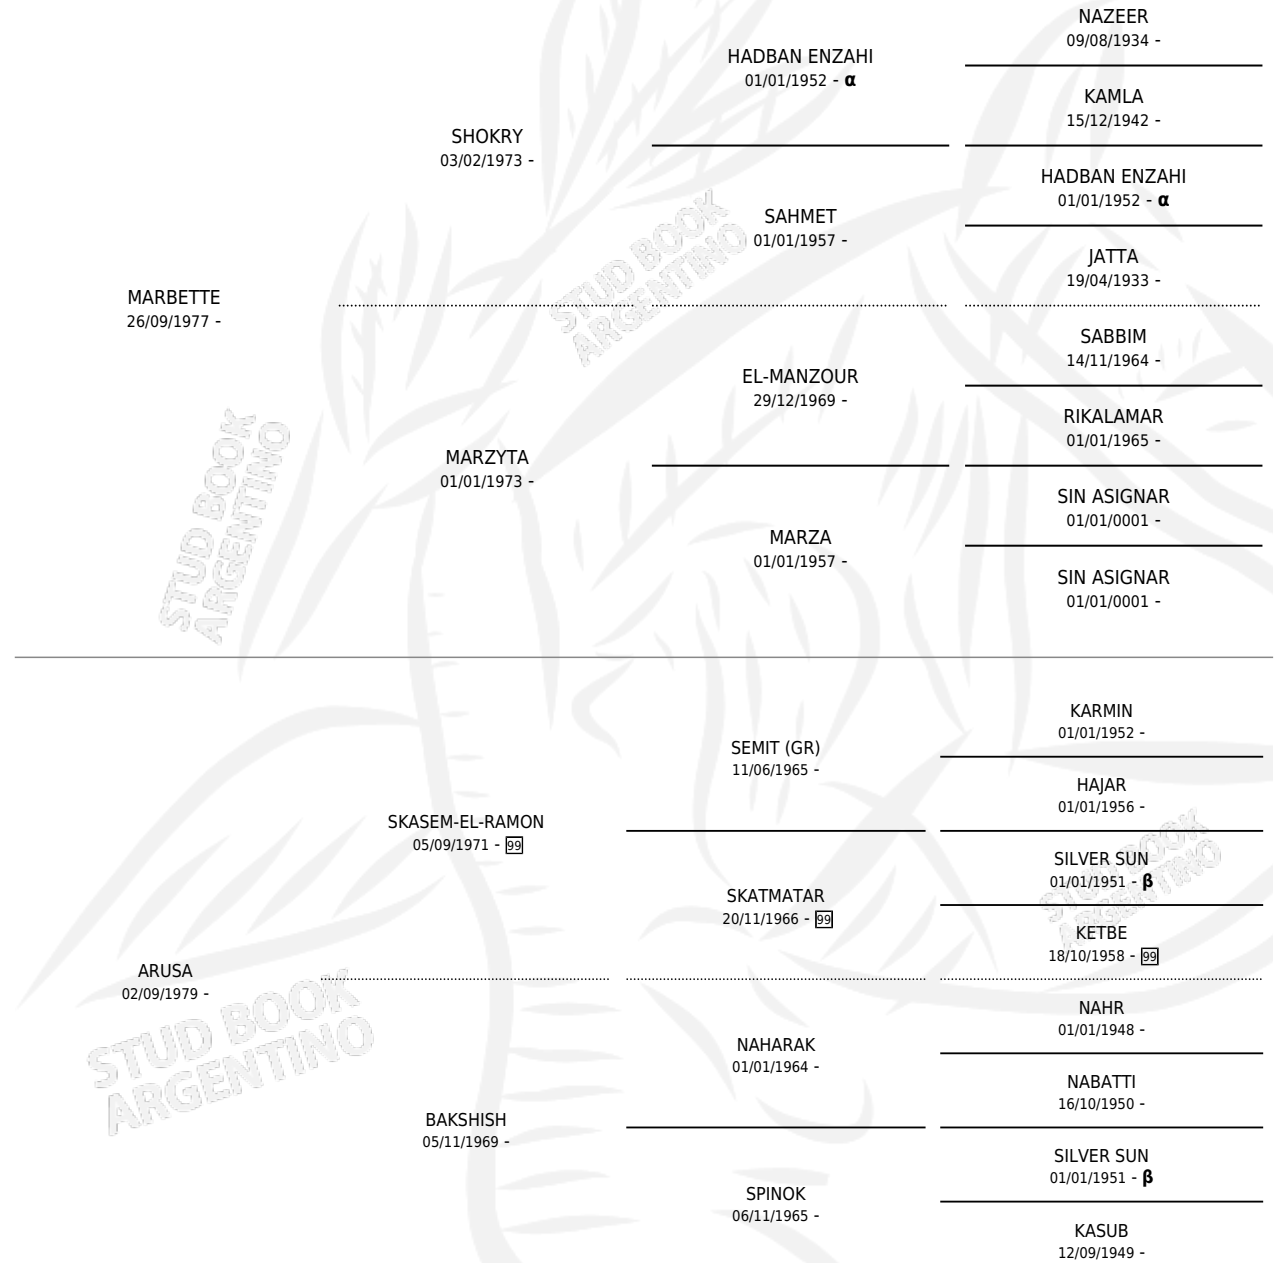

COMAR ALTEZA

por **MARBETTE** y **ARUSA** por **SKASEM-EL-RAMON**

Argentina · Hembra · Tordillo · AP · 09/09/1985
Familia · Volumen 32

ESTADO

TIPIFICACIÓN SANGUÍNEA	✓
TIPIFICACIÓN POR ADN	✓
PASAPORTE	X
IDENTIFICACIÓN POR MICROCHIP	X
REPRODUCTOR	✓

Lugar de nacimiento: Comar

Criador: Remy Silveyra Isabel Maria y Usandivaras Eduardo

~

HIJOS

	MACHOS	HEMBRAS
6 NACIERON	3	3
SIN ACTUACIONES		

PEDIGREE

INBREEDING : α,β