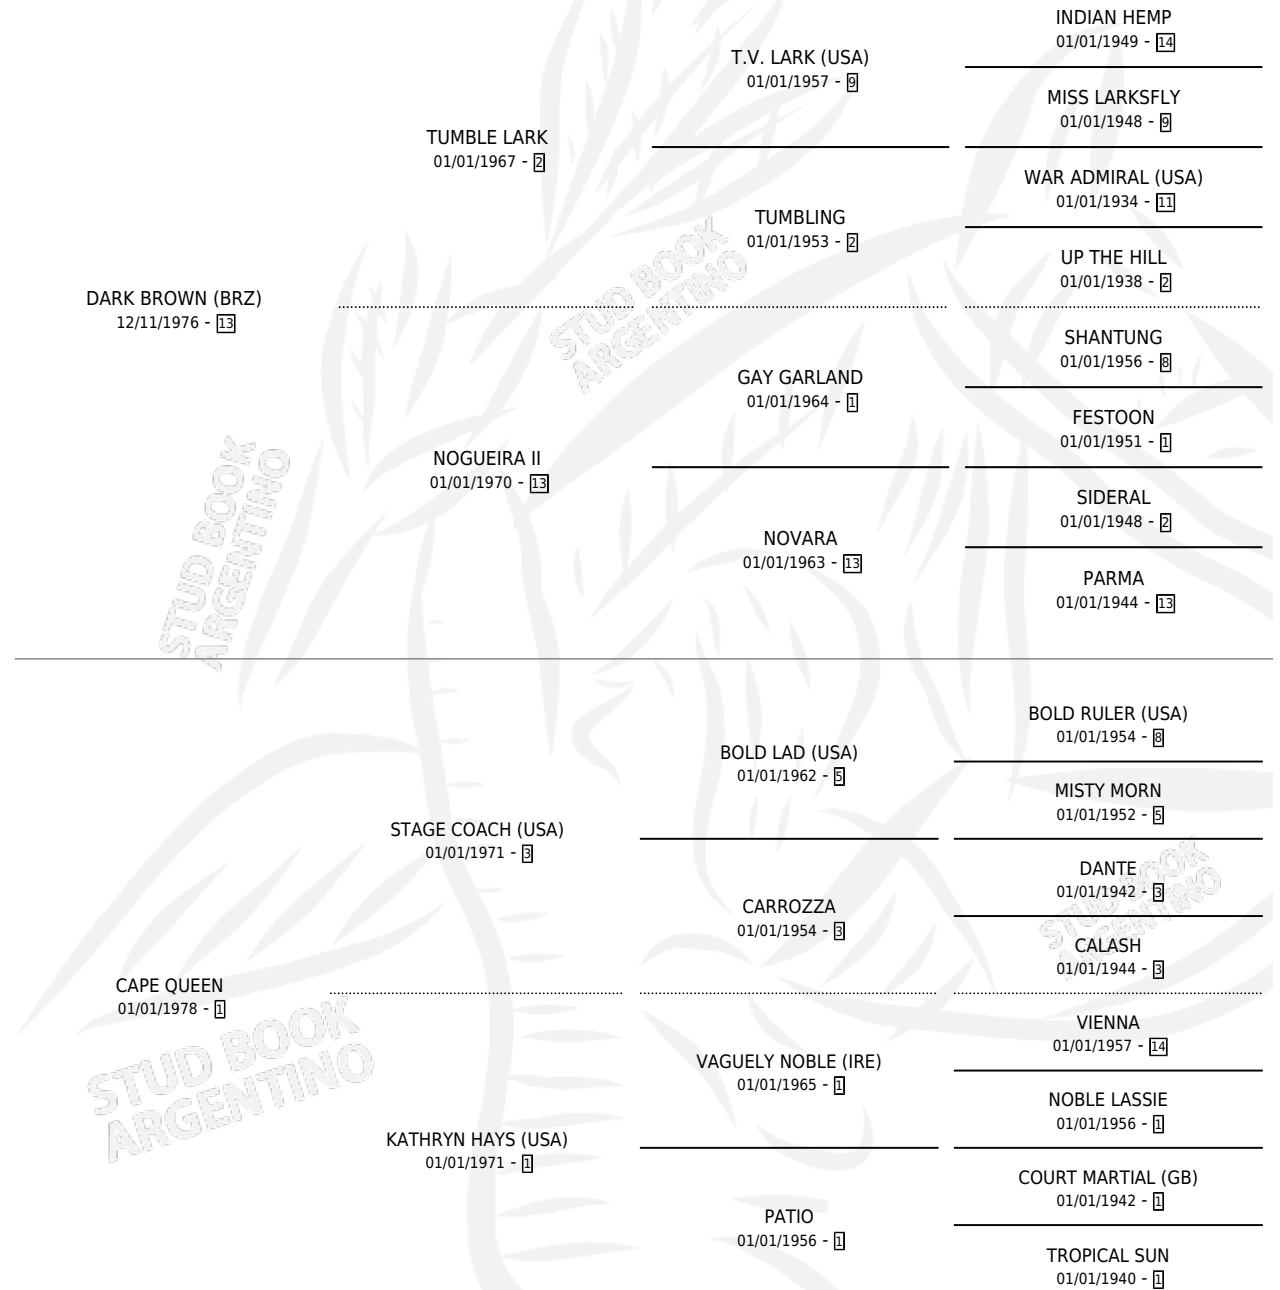

JESA QUEEN

por **DARK BROWN (BRZ)** y **CAPE QUEEN** por **STAGE COACH (USA)**

Argentina · Hembra · Alazan Tostado · SP · 18/09/1985
Familia 1-d · Volumen 32

ESTADO

TIPIFICACIÓN SANGUÍNEA	✓
TIPIFICACIÓN POR ADN	X
PASAPORTE	X
IDENTIFICACIÓN POR MICROCHIP	X
REPRODUCTOR	✓

Lugar de nacimiento: Rosa Do Sul
Criador: Belizan Luciano Roberto

~

HIJOS

	MACHOS	HEMBRAS
3 NACIERON	2	1
2 CORRIERON	2	0
2 GANARON	2	0
0 GANADORES CL	0 GANADORES GR	0 GANADORES G1

PEDIGREE

CAMPAÑA

Solo carreras oficiales de Argentina