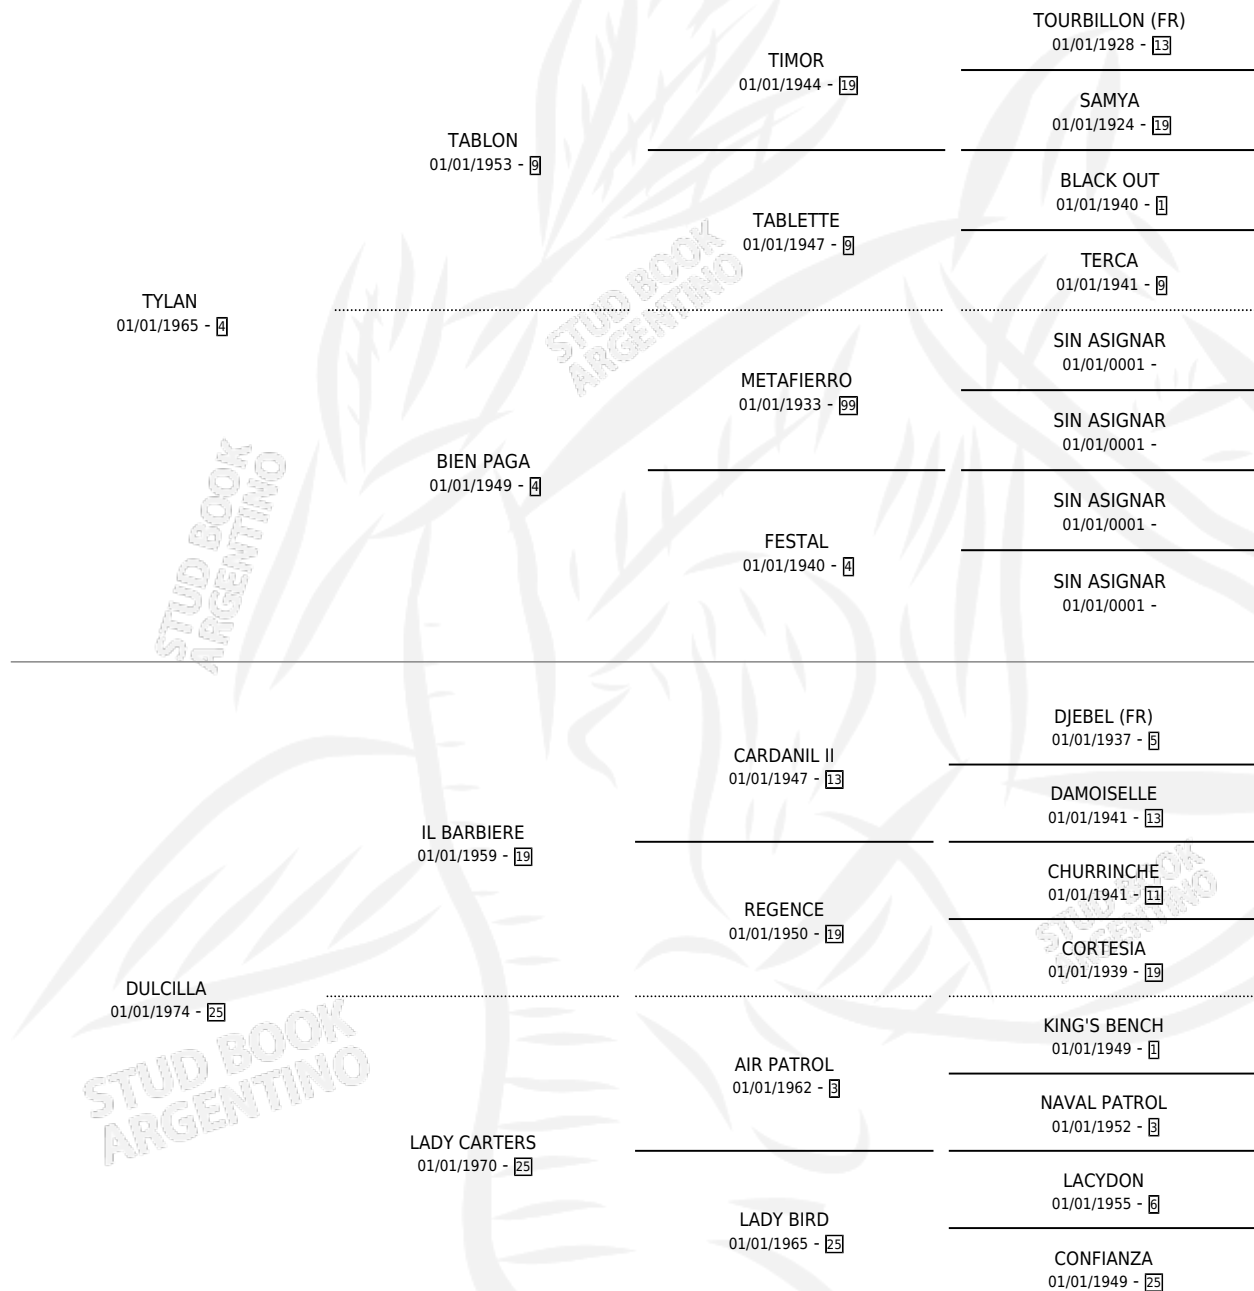

DOBLE DOCENA

por TYLAN y DULCILLA por IL BARBIERE

Argentina · Hembra · Alazan · SP · 12/08/1985
Familia 25 · Volumen 32

ESTADO

TIPIFICACIÓN SANGUÍNEA	X
TIPIFICACIÓN POR ADN	X
PASAPORTE	X
IDENTIFICACIÓN POR MICROCHIP	X
REPRODUCTOR	X

Lugar de nacimiento: El Puesto

Criador: Sin dato

PEDIGREE

CAMPAÑA

Solo carreras oficiales de Argentina

POR EDAD

EDAD	CC	1°	2°	3°	4°	5°	NP	CLC	CLG	CLCG1	CLGG1	IMPORTE	GANANCIA / CC
4 AÑOS	6	0	0	2	3	0	1	0	0	0	0	\$0	\$0
5 AÑOS	10	2	2	0	0	3	3	0	0	0	0	\$0	\$0
6 AÑOS	2	0	0	0	0	0	2	0	0	0	0	\$0	\$0
TOTALES	18	2	2	2	3	3	6	0	0	0	0	\$0	\$0
%		11.1%	11.1%	11.1%	16.7%	16.7%	33.3%	0.0%	0.0%	0.0%	0.0%		