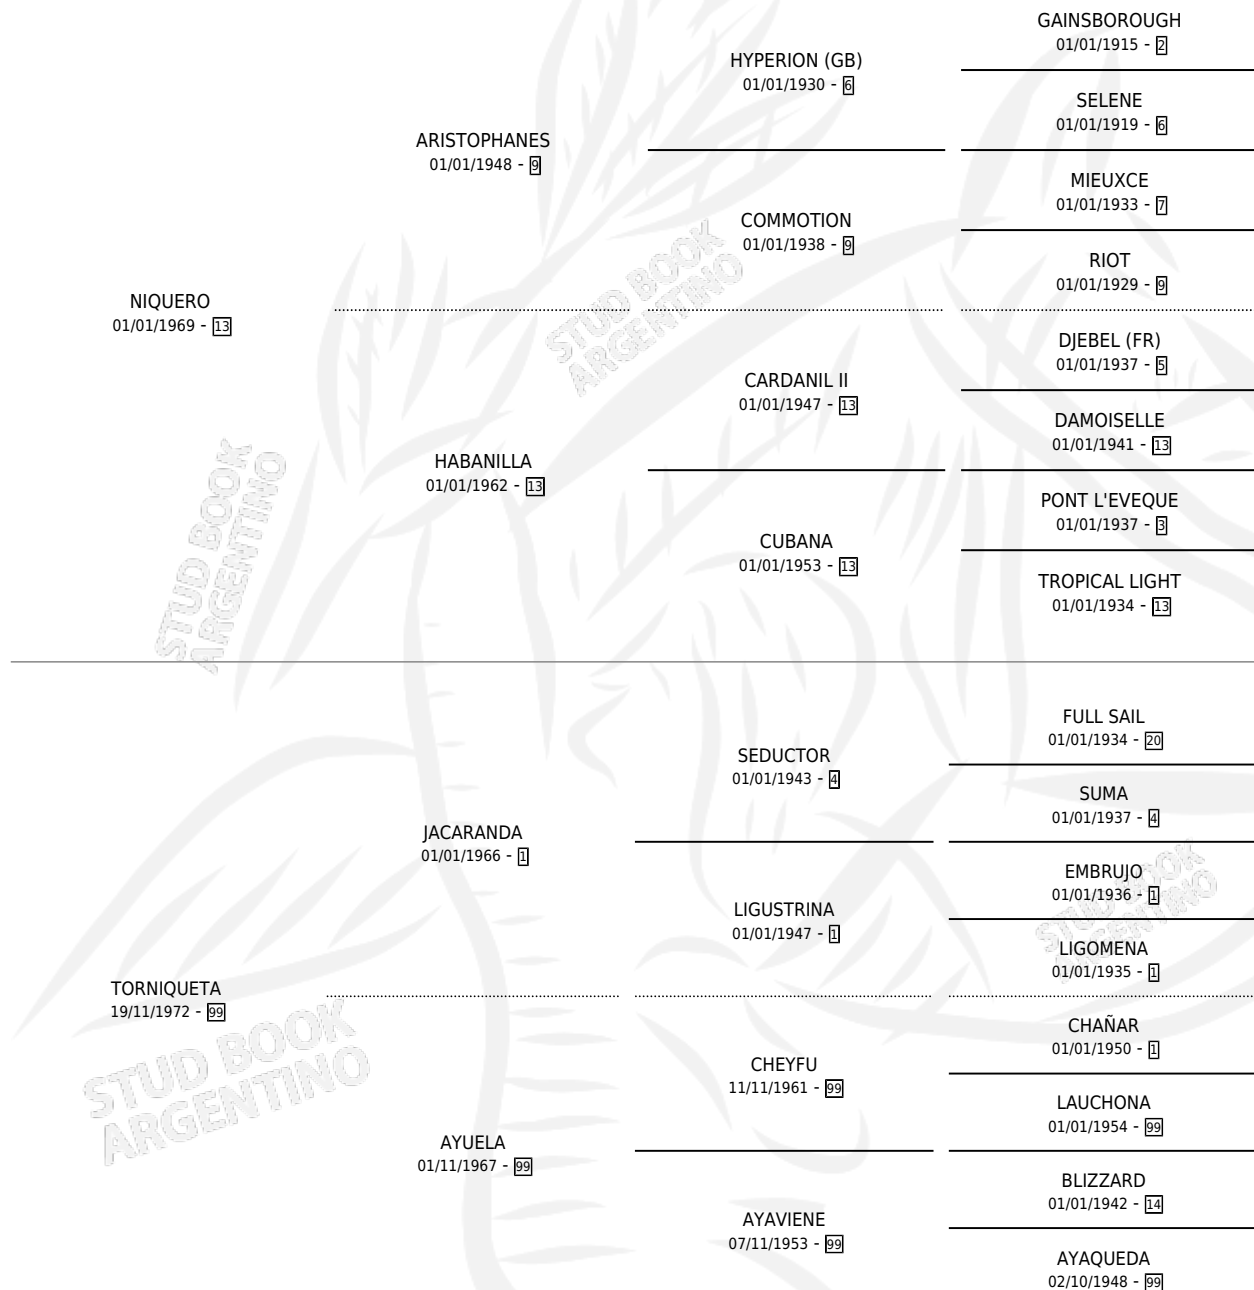

# BIG TORNIQUETA

por **NIQUERO** y **TORNIQUETA** por **JACARANDA**

Argentina · Hembra · Alazan · SP · 01/01/1980  
Familia 99 · Volumen 30

## ESTADO

TIPIFICACIÓN SANGUÍNEA	X
TIPIFICACIÓN POR ADN	X
PASAPORTE	X
IDENTIFICACIÓN POR MICROCHIP	X
REPRODUCTOR	✓

**Lugar de nacimiento:** Campo particular

**Criador:** Sin dato

~

## PEDIGREE

S

mientos 6 / Efectividad 66.67%

PADRILLO	PRODUCTO	CRIADOR	1ER SERVICIO	ÚLTIMO SERVICIO
MERRY SONG	MERRY ARRIVE (M A, 28/11/1993) •MURIÓ EL 10/04/1994•	SIN DATO	07/12/1992	07/12/1992
MERRY SONG	Ø		15/12/1991	16/12/1991
RUDDY	BLACK KITTY (H Z, 15/10/1991) •MURIÓ EL 01/12/1991•	SIN DATO	15/10/1990	17/10/1990
KEENLAND	Ø		13/09/1989	11/12/1989
RUDDY	Ø		15/10/1989	17/10/1989
KEENLAND	KEEFRIN (H A, 02/09/1989) •MURIÓ EL 07/02/1990•	SIN DATO	01/09/1988	01/09/1988
KEENLAND	EL CONDORITO (M A, 27/07/1988)	SIN DATO	22/08/1987	24/08/1987
EL VERDADERO	EL CHORRILLERO (M A, 02/09/1986) •MURIÓ EL 03/06/1987•	SIN DATO	17/09/1985	20/09/1985
EL VERDADERO	EL TORNIQUETERO (M ZN, 02/09/1985)	SIN DATO		