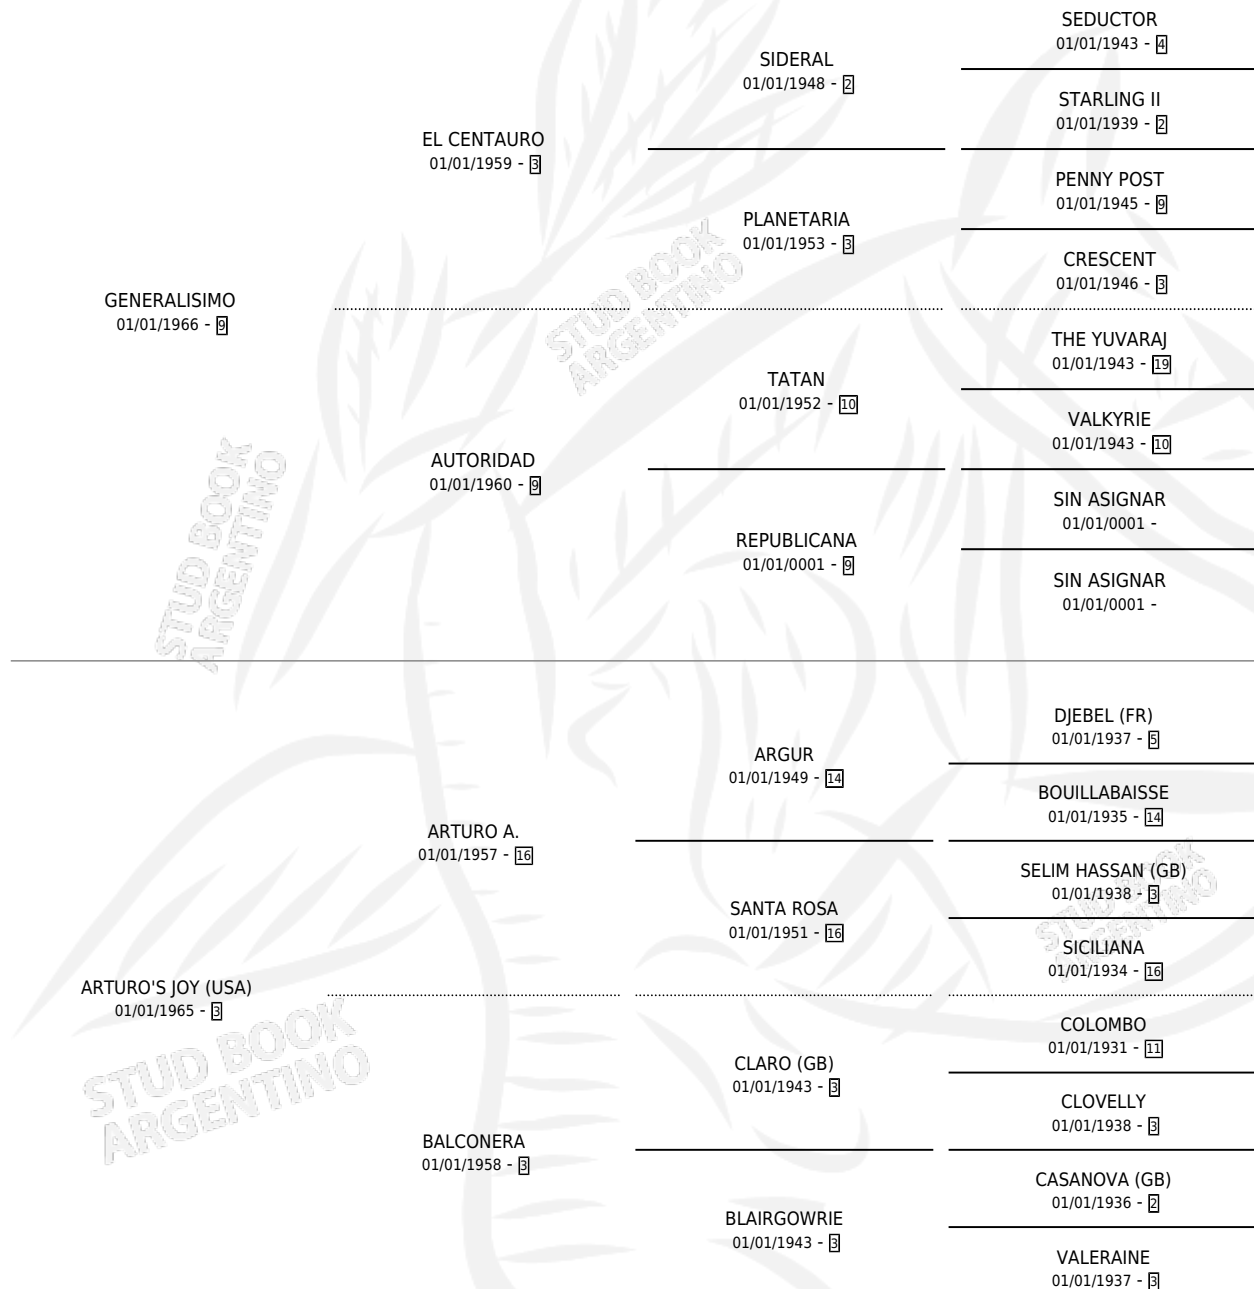

EL POPOSO

por **GENERALISIMO** y **ARTURO'S JOY (USA)** por **ARTURO A.**

Argentina · Macho · Zaino · SP · 11/09/1985
Familia 3-g · Volumen 32

ESTADO

TIPIFICACIÓN SANGUÍNEA	X
TIPIFICACIÓN POR ADN	X
PASAPORTE	X
IDENTIFICACIÓN POR MICROCHIP	X
REPRODUCTOR	X

Lugar de nacimiento: Abanico

Criador: Asociacion Cooperativa De Criadores De Caballos De Carrera

PEDIGREE

EL POPOSO

Datos oficiales del Stud Book Argentino

Documento generado el 12/05/2026

studbook.org.ar