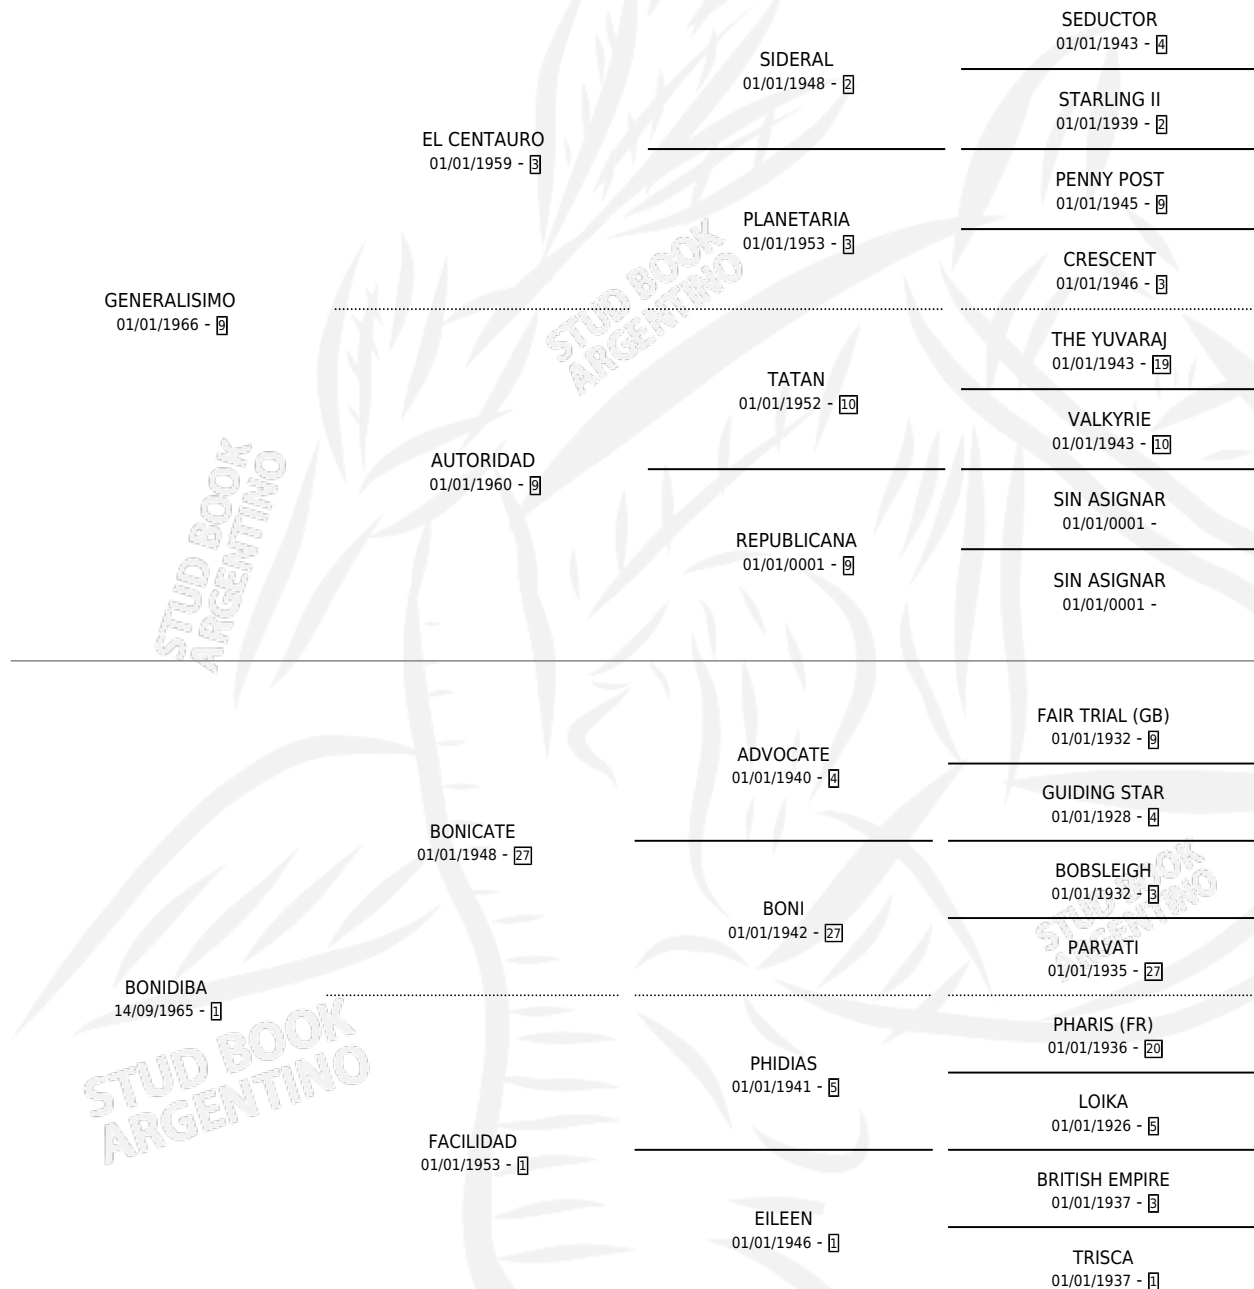

FERMOSELLE

por GENERALISIMO y BONIDIBA por BONICATE

Argentina · Hembra · Zaino · SP · 24/09/1985
Familia 1-o · Volumen 32

ESTADO

TIPIFICACIÓN SANGUÍNEA	✓
TIPIFICACIÓN POR ADN	X
PASAPORTE	X
IDENTIFICACIÓN POR MICROCHIP	X
REPRODUCTOR	✓

Lugar de nacimiento: Abanico

Criador: Sin dato

~

HIJOS

	MACHOS	HEMBRAS
4 NACIERON	4	0
SIN ACTUACIONES		

PEDIGREE

**S**mientos **4** / Efectividad **50.00%**

PADRILLO	PRODUCTO	CRIADOR	1ER SERVICIO	ÚLTIMO SERVICIO
PLAY TOSS	Ø		21/09/1994	27/09/1994
FERMOSELLE	Ø		09/12/1993	11/12/1993
GENIOSO	GENIO GENERAL (M Z, 02/12/1993)	SIN DATO	25/10/1992	23/12/1992
EL CANTABRO	Ø		09/09/1991	06/11/1991
MASPICANTE	FUIMOS (M Z, 29/08/1991) •MURIÓ EL 14/12/1991•	SIN DATO	17/09/1990	21/09/1990
MASPICANTE	EL FUEYE (M Z, 08/09/1990)	SIN DATO	29/09/1989	01/10/1989
MASPICANTE	FUERON TRES AÑOS (M Z, 21/09/1989) •MURIÓ EL 14/11/1991•	SIN DATO	11/10/1988	13/10/1988
AHORRO	Ø		15/09/1987	15/09/1987