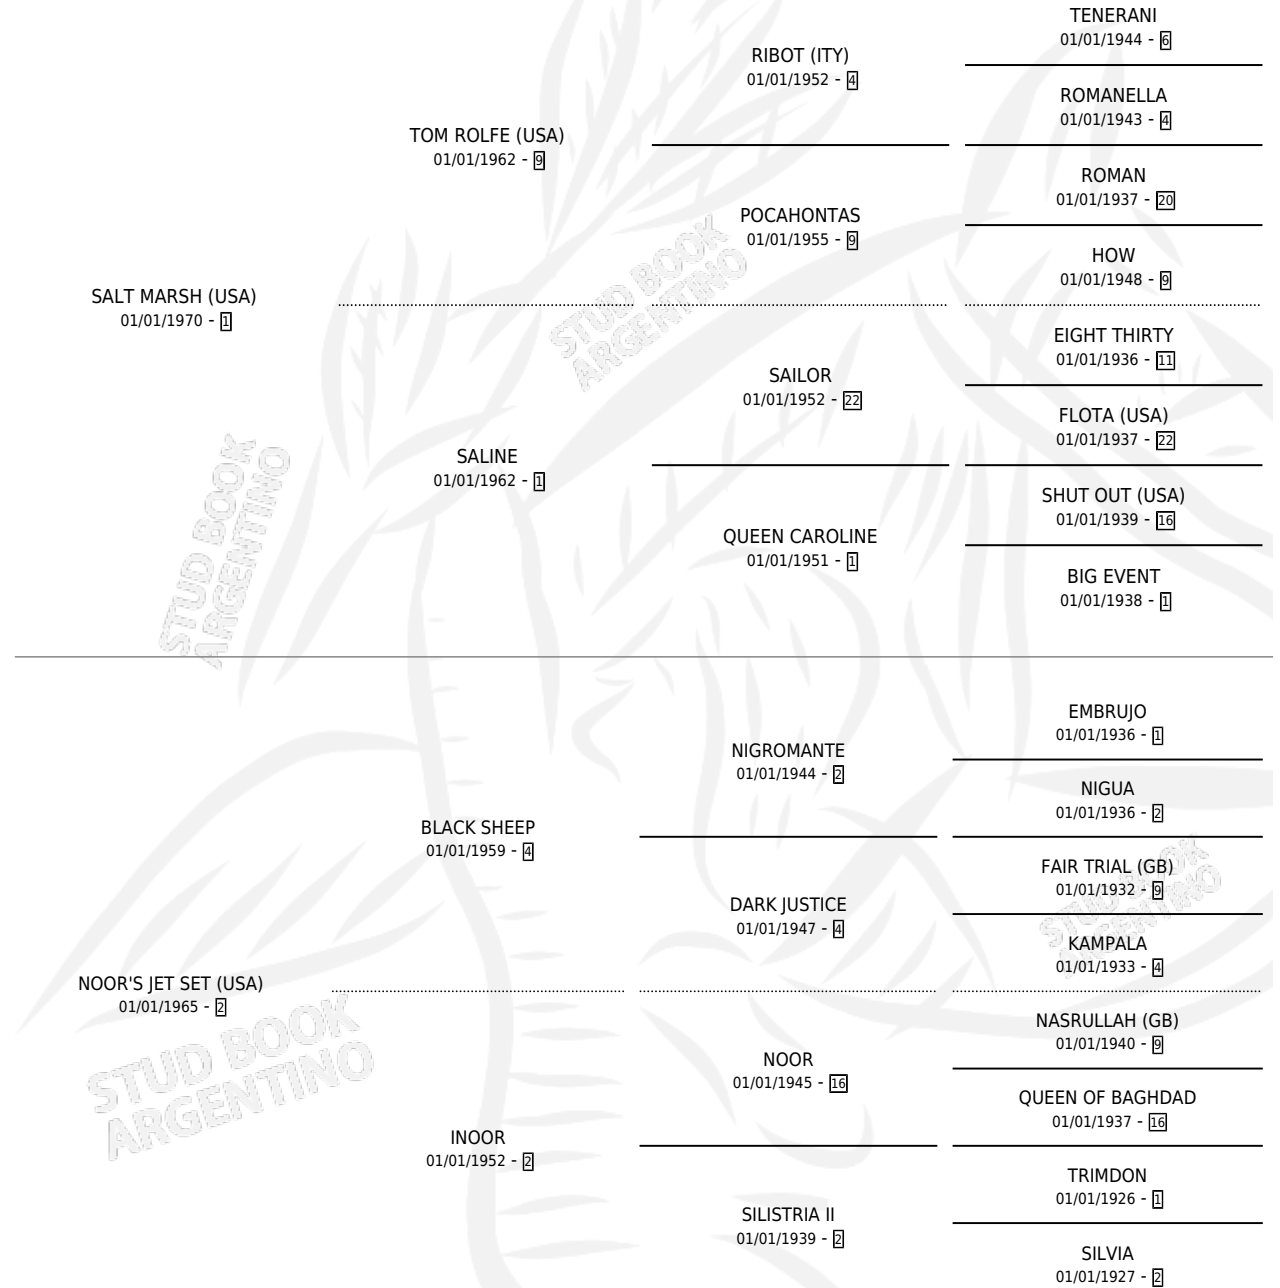

NORDICO

por **SALT MARSH (USA)** y **NOOR'S JET SET (USA)** por **BLACK SHEEP**

Argentina · Macho · Zaino Doradillo · SP · 20/08/1985
Familia 2-o · Volumen 32

ESTADO

TIPIFICACIÓN SANGUÍNEA	X
TIPIFICACIÓN POR ADN	X
PASAPORTE	X
IDENTIFICACIÓN POR MICROCHIP	X
REPRODUCTOR	X

Lugar de nacimiento: La Quebrada

Criador: Sin dato

PEDIGREE

CAMPAÑA

Solo carreras oficiales de Argentina

POR EDAD

EDAD	CC	1°	2°	3°	4°	5°	NP	CLC	CLG	CLCG1	CLGG1	IMPORTE	GANANCIA / CC
3 AÑOS	7	1	0	2	0	2	2	0	0	0	0	\$49,775	\$7,111
4 AÑOS	6	1	0	0	1	0	4	0	0	0	0	\$963,000	\$160,500
TOTALES	13	2	0	2	1	2	6	0	0	0	0	\$1,012,775	\$77,906
%		15.4%	0.0%	15.4%	7.7%	15.4%	46.2%	0.0%	0.0%	0.0%	0.0%		

Ganador de 2 carreras en San Isidro y La Plata - \$1,012,775, a los 3 y 4 años.

POR DISTANCIA

HIPODROMO	CC	1°	2°	3°	4°	5°	NP	CLC	CLG	CLCG1	CLGG1	IMPORTE
PALERMO	5	0	0	1	1	0	3	0	0	0	0	\$0
2500 MTS	1	0	0	0	0	0	1	0	0	0	0	\$0
1600 MTS	1	0	0	0	0	0	1	0	0	0	0	\$0
1800 MTS	1	0	0	0	0	0	1	0	0	0	0	\$0
2200 MTS	2	0	0	1	1	0	0	0	0	0	0	\$0
LA PLATA	1	1	0	0	0	0	0	0	0	0	0	\$963,000
2100 MTS	1	1	0	0	0	0	0	0	0	0	0	\$963,000
SAN ISIDRO	7	1	0	1	0	2	3	0	0	0	0	\$49,775
1800 MTS	1	0	0	0	0	0	1	0	0	0	0	\$0
2200 MTS	1	0	0	0	0	1	0	0	0	0	0	\$0
2000 MTS	2	1	0	0	0	1	0	0	0	0	0	\$49,775
1600 MTS	2	0	0	1	0	0	1	0	0	0	0	\$0
1400 MTS	1	0	0	0	0	0	1	0	0	0	0	\$0