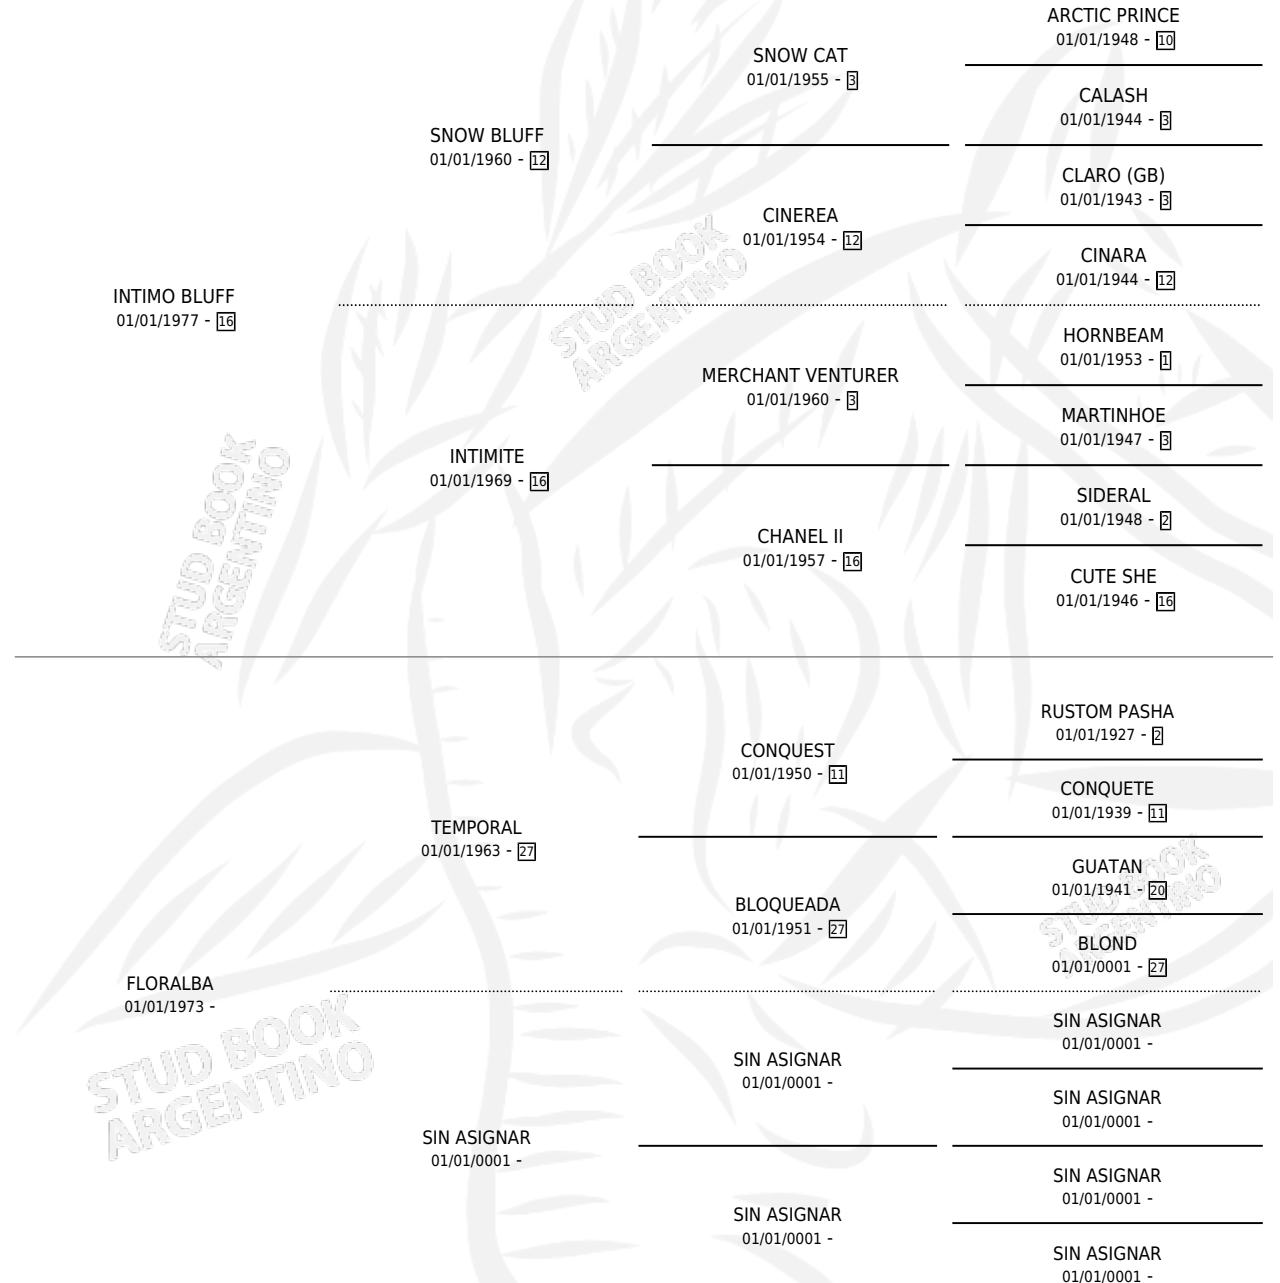

CAÑONAZO BLUFF

por INTIMO BLUFF y FLORALBA por TEMPORAL

Argentina · Macho · Alazan · SP · 12/09/1985
Familia · Volumen 32

ESTADO

TIPIFICACIÓN SANGUÍNEA	X
TIPIFICACIÓN POR ADN	X
PASAPORTE	X
IDENTIFICACIÓN POR MICROCHIP	X
REPRODUCTOR	X

Lugar de nacimiento: Los Manantiales

Criador: Los Manantiales

PEDIGREE

CAÑONAZO BLUFF

Datos oficiales del Stud Book Argentino

Documento generado el 06/05/2026

studbook.org.ar