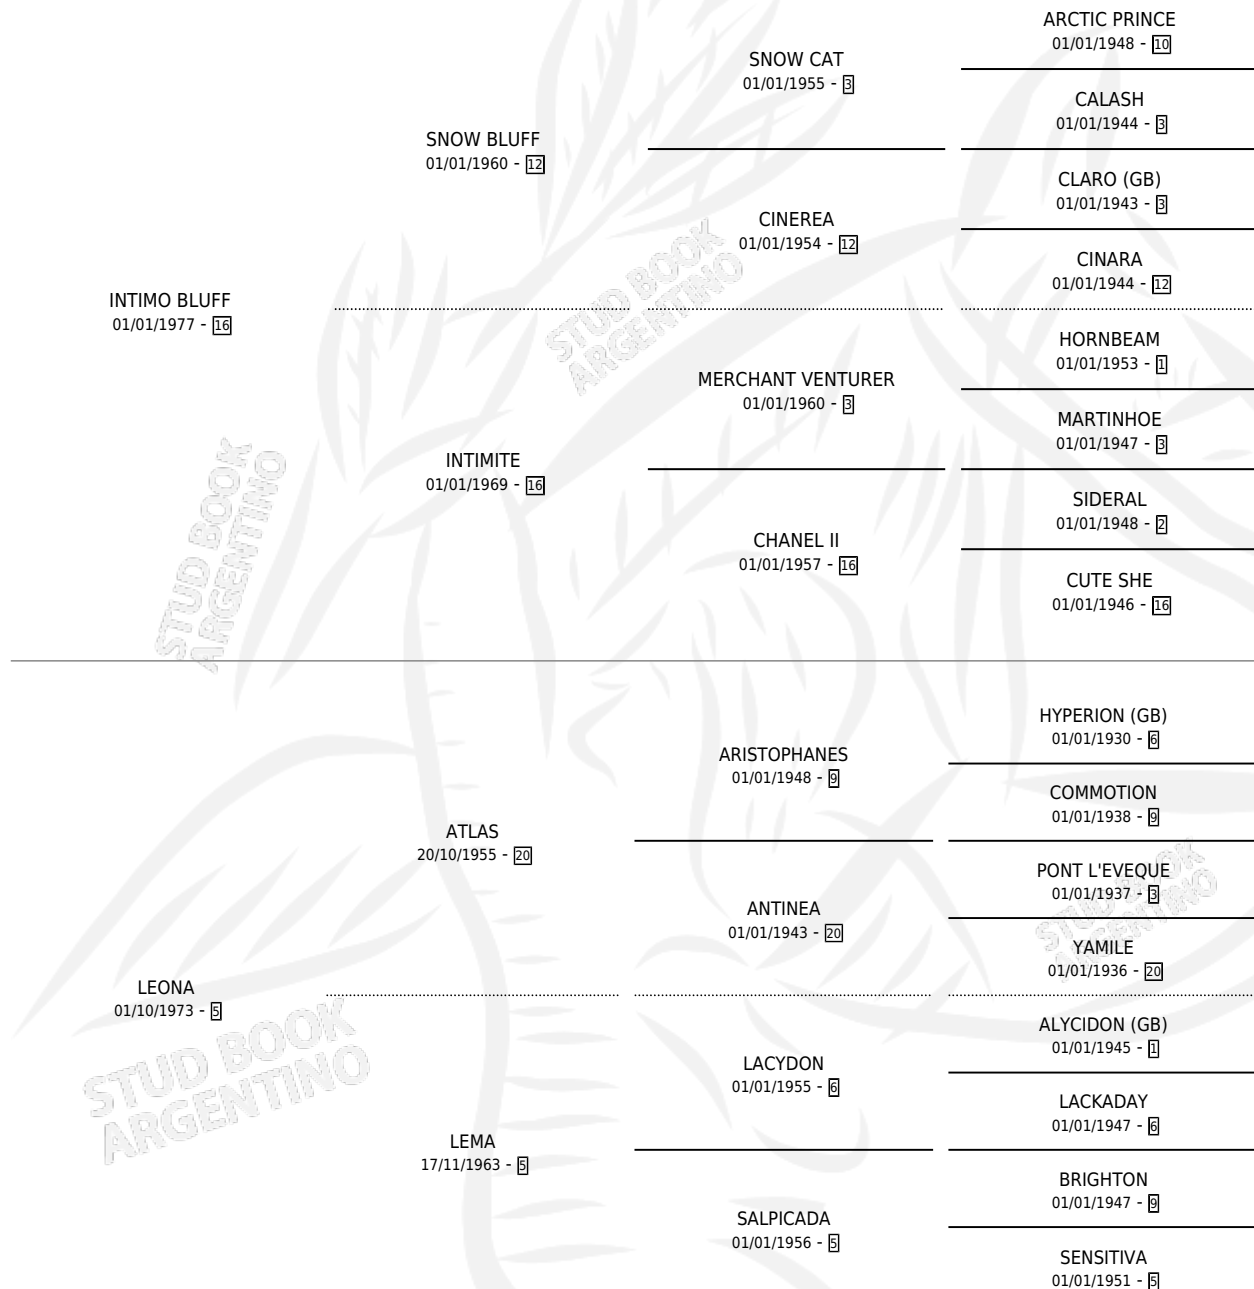

ATLETA BLUFF

por INTIMO BLUFF y LEONA por ATLAS

Argentina · Hembra · Alazan · SP · 25/08/1985
Familia 5-h · Volumen 32

ESTADO

TIPIFICACIÓN SANGUÍNEA	✓
TIPIFICACIÓN POR ADN	X
PASAPORTE	X
IDENTIFICACIÓN POR MICROCHIP	X
REPRODUCTOR	✓

Lugar de nacimiento: Los Manantiales

Criador: Los Manantiales

~

HIJOS

	MACHOS	HEMBRAS
2 NACIERON	0	2
SIN ACTUACIONES		

PEDIGREE

S

mientos 2 / Efectividad 66.67%

PADRILLO	PRODUCTO	CRIADOR	1ER SERVICIO	ÚLTIMO SERVICIO
SINGS	∅		22/12/1997	24/12/1997
LE ANDAMN	ANDARINA BLUFF (H A, 22/11/1994)	SIN DATO	18/11/1993	22/11/1993
PIED DE PORT	VICTORICA BLUFF (H A, 23/10/1993)	LOS MANANTIALES	19/11/1992	19/11/1992