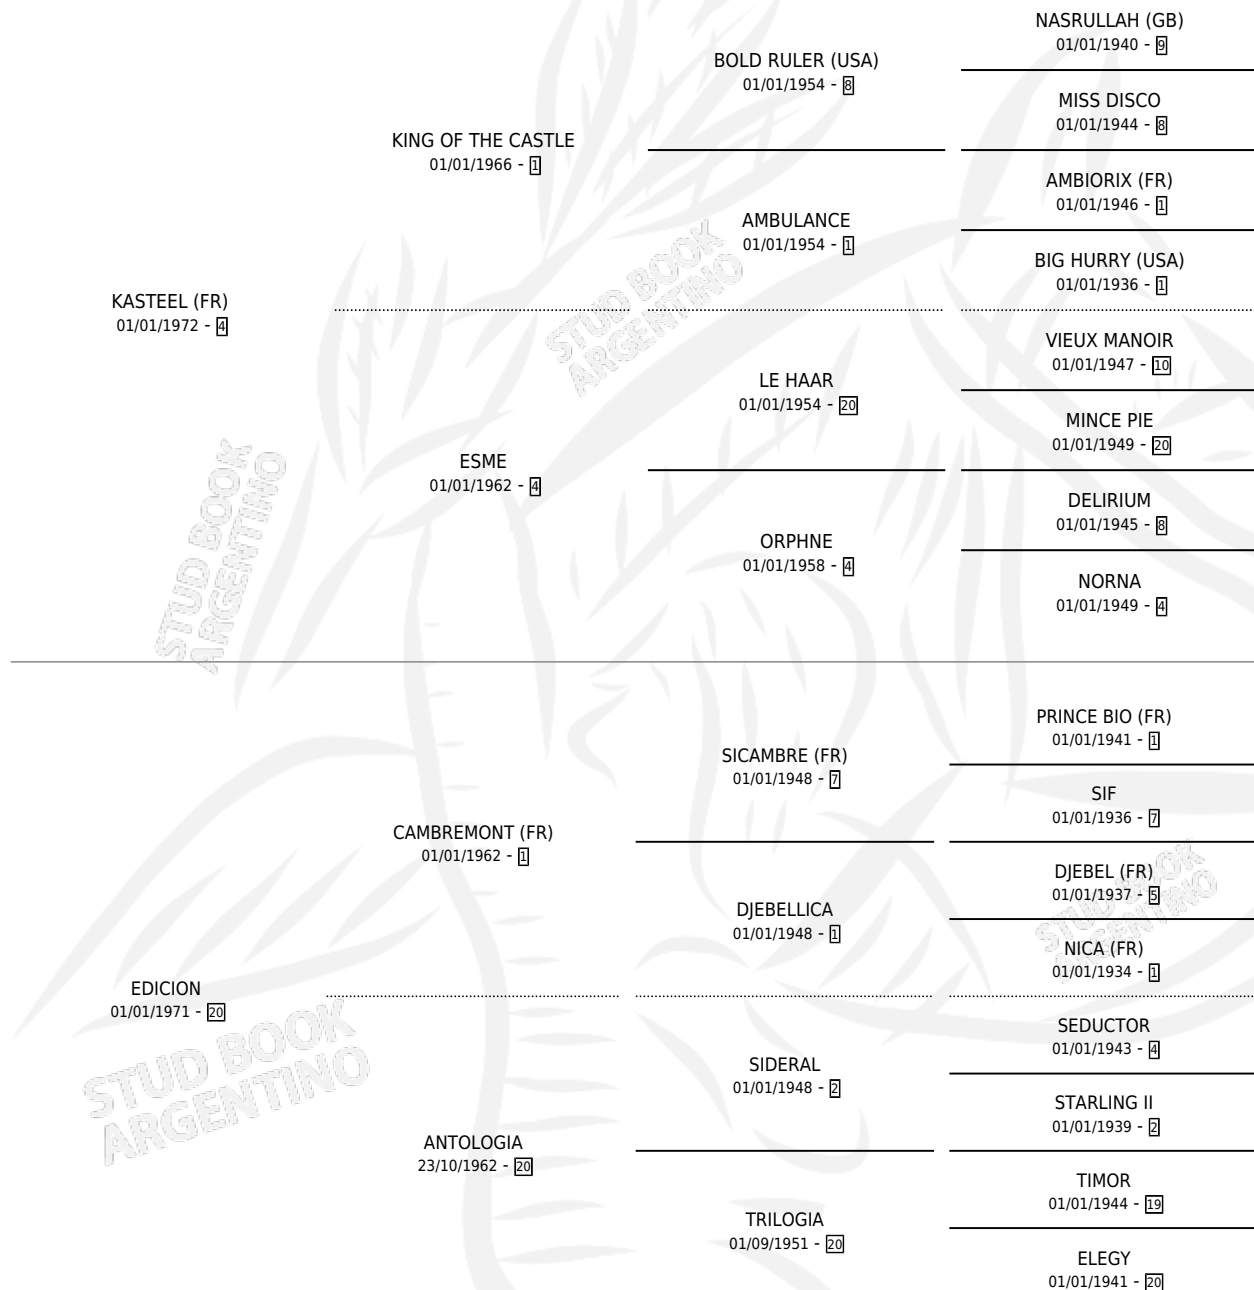

LIBRERA

por **KASTEEL (FR)** y **EDICION** por **CAMBREMONT (FR)**

Argentina · Hembra · Zaino · SP · 14/09/1985
Familia 20-d · Volumen 32

ESTADO

TIPIFICACIÓN SANGUÍNEA	✓
TIPIFICACIÓN POR ADN	✓
PASAPORTE	X
IDENTIFICACIÓN POR MICROCHIP	X
REPRODUCTOR	✓

Lugar de nacimiento: El Pelado

Criador: Sin dato

~

HIJOS

	MACHOS	HEMBRAS
10 NACIERON	4	6
1 CORRIERON	1	0

SIN ACTUACIONES

PEDIGREE

S

cimientos 10 / Efectividad 62.50%

PADRILLO	PRODUCTO	CRIADOR	1ER SERVICIO	ÚLTIMO SERVICIO
RINCON FUERTE	MI SABAS (H ZD, 17/11/2007)	CHAPERO JUAN PABLO	13/12/2006	19/12/2006
RINCON FUERTE	∅		07/12/2005	07/12/2005
RINCON FUERTE	∅		09/03/2005	10/03/2005
RINCON FUERTE	GRITADA (H Z, 28/02/2005)	CHAPERO JUAN PABLO	21/03/2004	23/03/2004
RINCON FUERTE	∅		21/10/2002	23/10/2002
RINCON FUERTE	THE KING FUERTE (M Z, 13/10/2002)	CHAPERO JUAN PABLO	03/11/2001	03/11/2001
RINCON FUERTE	∅		08/11/2000	09/11/2000
HALO SUNSHINE (USA)	∅		27/10/1998	27/10/1998
HALO SUNSHINE (USA)	MY SHINE (M Z, 01/09/1998)	SIN DATO	16/09/1997	16/09/1997
TUDOR TRAIL	SUBLIME TRAIL (H Z, 04/10/1996)	SIN DATO	03/11/1995	05/11/1995
TUDOR TRAIL	BOMBAZO TRAIL (M Z, 25/10/1995)	SIN DATO	17/11/1994	23/11/1994
TUDOR TRAIL	∅		06/11/1993	14/12/1993
TUDOR TRAIL	JUANITA TRAIL (H Z, 27/10/1993) •MURIÓ EL 23/03/1994•	SIN DATO	20/10/1992	01/12/1992
BID US (USA)	LIBRERO BID (M Z, 11/10/1992)	SIN DATO	29/10/1991	29/10/1991
TUDOR TRAIL	SEXY TRAIL (H Z, 08/09/1991)	SIN DATO	03/09/1990	04/10/1990
TUDOR TRAIL	QUEEN TRAIL (H Z, 24/08/1990)	SIN DATO	07/08/1989	27/09/1989