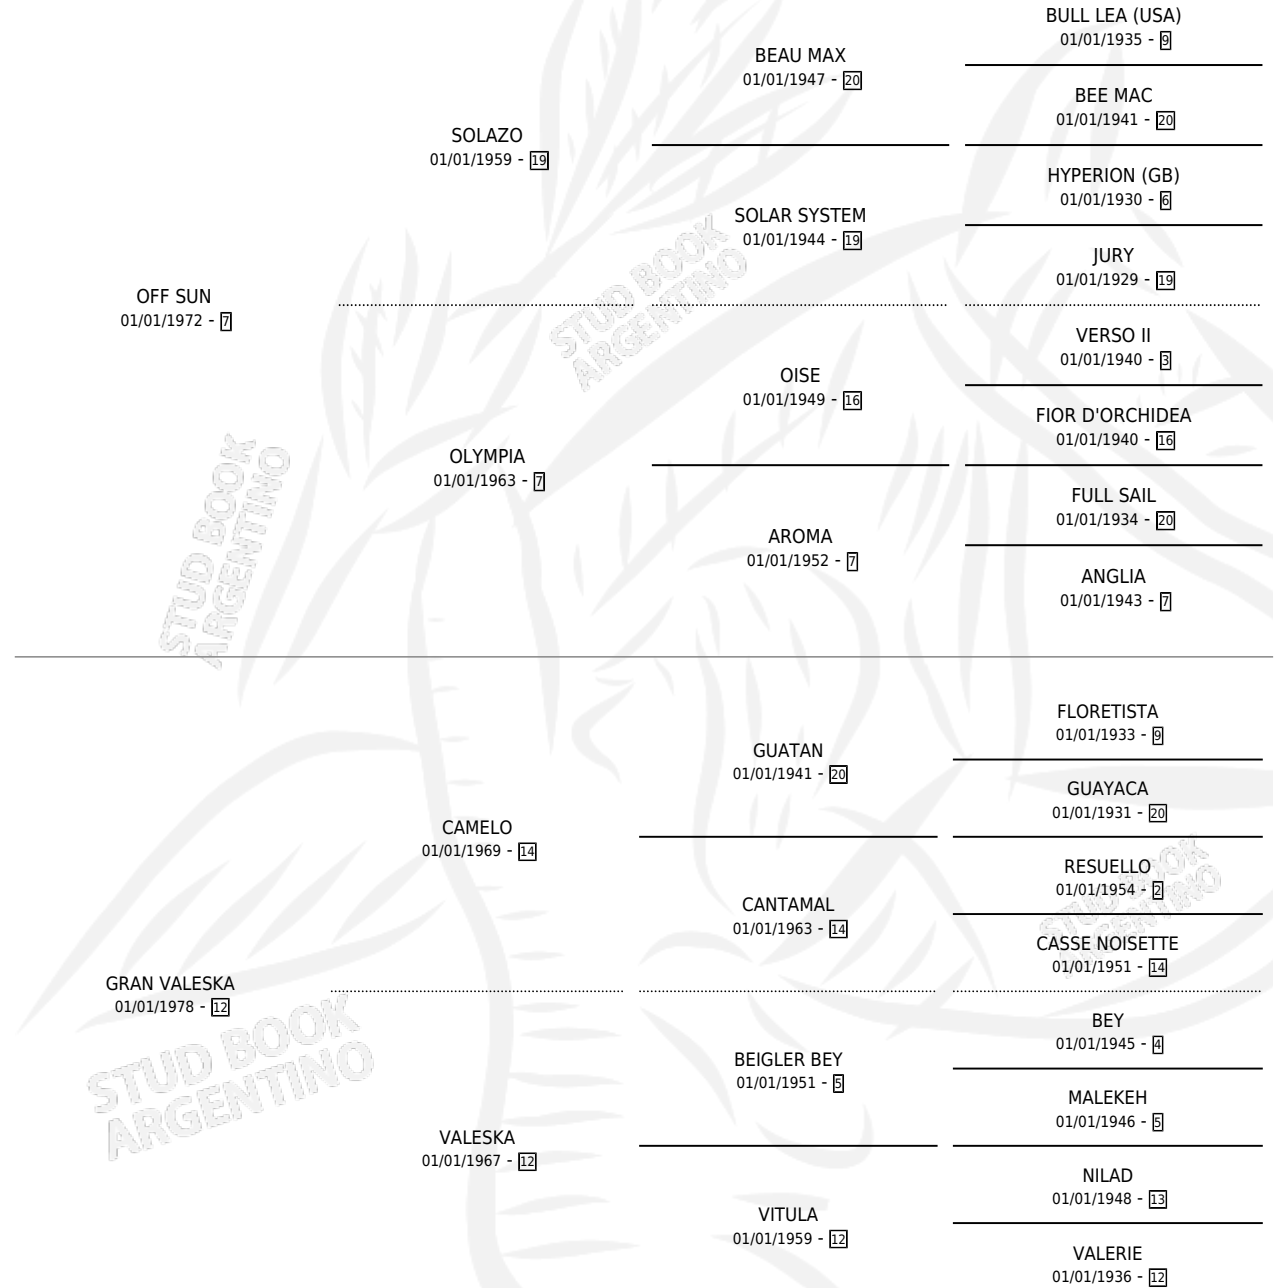

GRAN ROMANTICO

por OFF SUN y GRAN VALESKA por CAMELO

Argentina · Macho · Zaino · SP · 03/09/1985
Familia 12-b · Volumen 32

ESTADO

TIPIFICACIÓN SANGUÍNEA	X
TIPIFICACIÓN POR ADN	X
PASAPORTE	X
IDENTIFICACIÓN POR MICROCHIP	X
REPRODUCTOR	X

Lugar de nacimiento: El Bajo Grande

Criador: Sin dato

PEDIGREE

GRAN ROMANTICO

Datos oficiales del Stud Book Argentino

Documento generado el 06/05/2026

studbook.org.ar