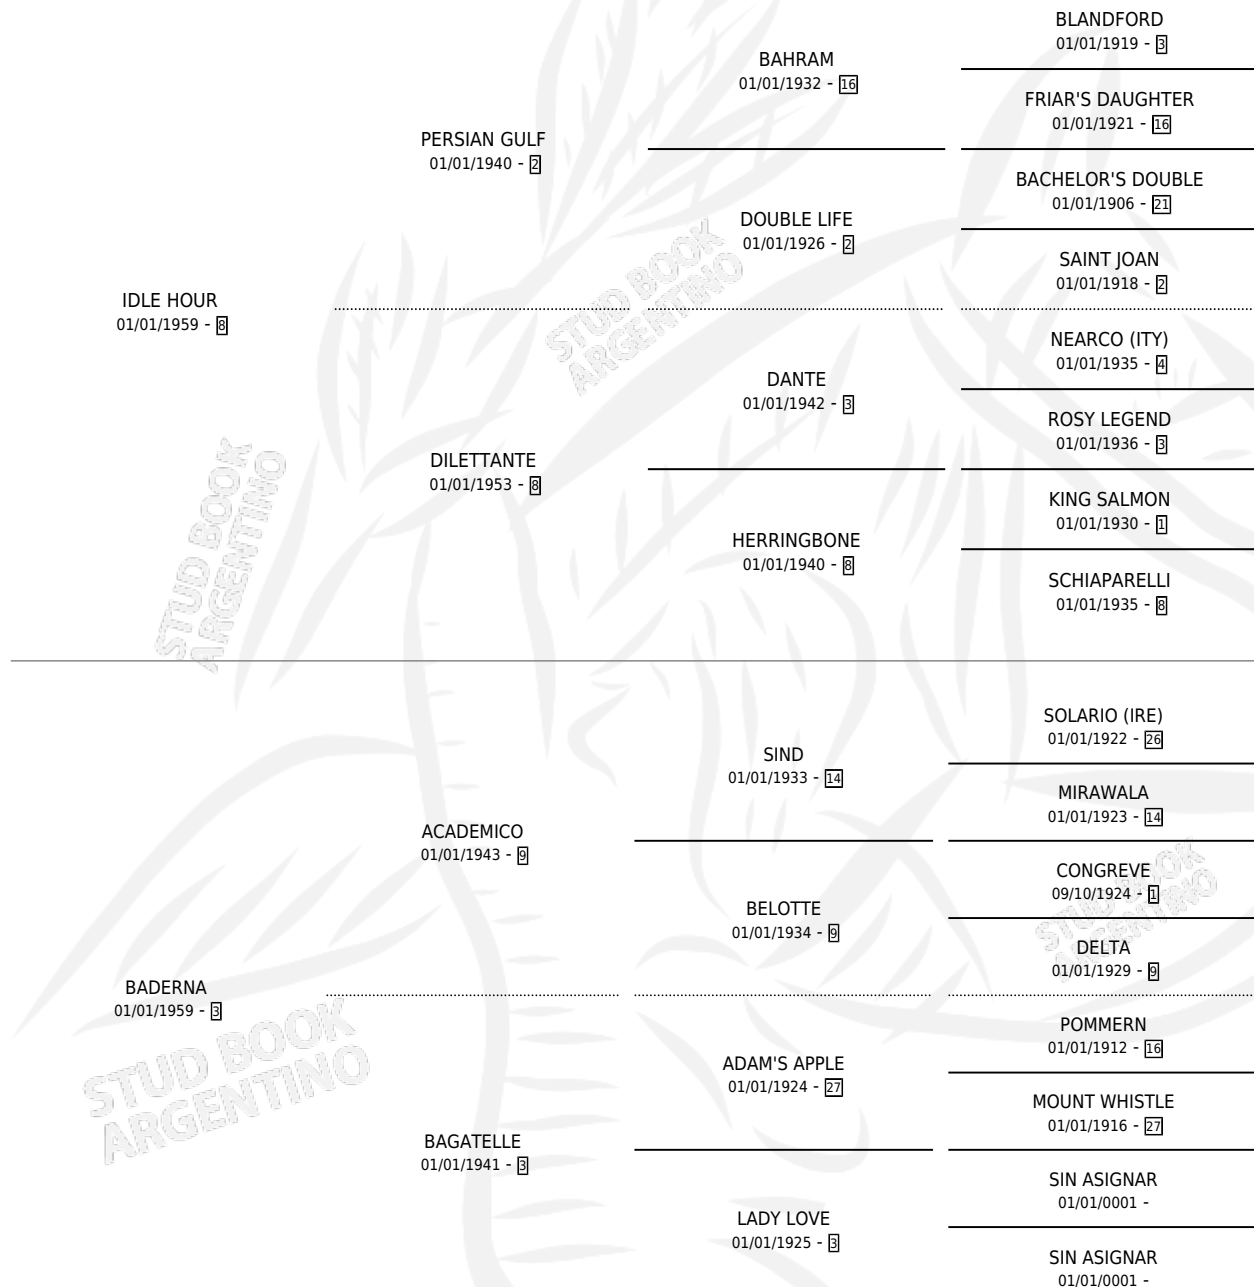

SWEET LORRAINE

por **IDLE HOUR** y **BADERNA** por **ACADEMICO**

Argentina · Hembra · Zaino Doradillo · SP · 01/01/1968
Familia 3-f · Volumen 26

ESTADO

TIPIFICACIÓN SANGUÍNEA	X
TIPIFICACIÓN POR ADN	X
PASAPORTE	X
IDENTIFICACIÓN POR MICROCHIP	X
REPRODUCTOR	X

Lugar de nacimiento: Campo particular

Criador: Sin dato

~

HIJOS

	MACHOS	HEMBRAS
3 NACIERON	0	3
1 CORRIERON	0	1
1 GANARON	0	1
0 GANADORES CL	0 GANADORES GR	0 GANADORES G1

PEDIGREE