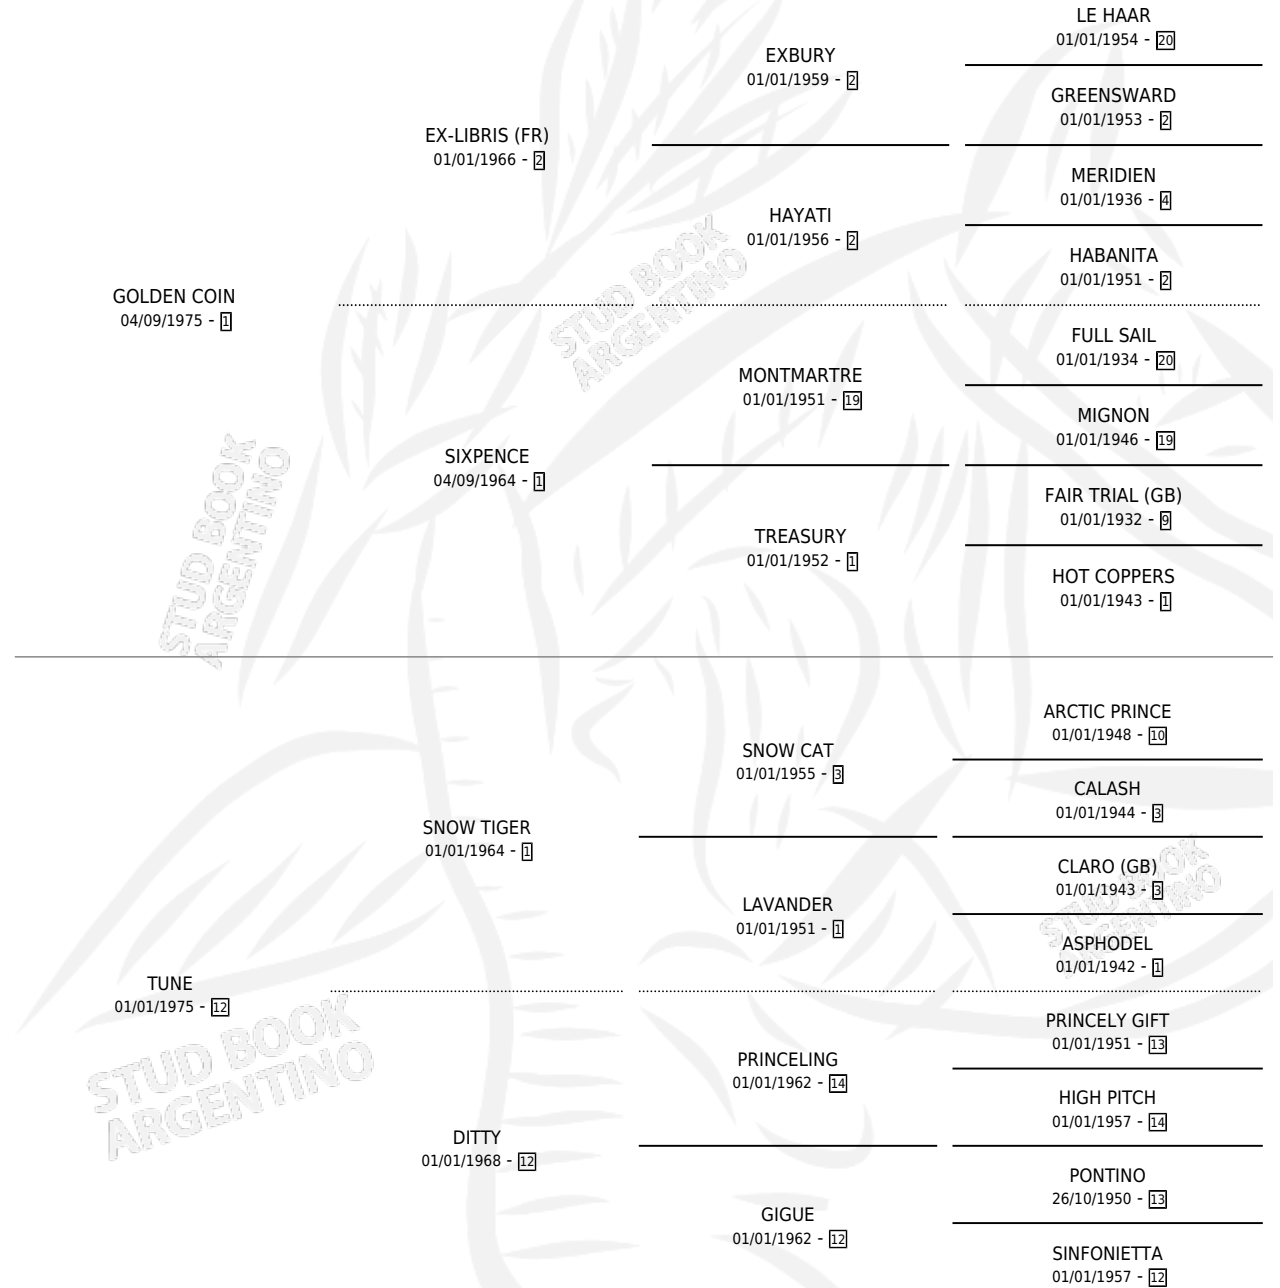

MELOMANA

por GOLDEN COIN y TUNE por SNOW TIGER

Argentina · Hembra · Alazan · SP · 30/08/1985
Familia 12 · Volumen 32

ESTADO

TIPIFICACIÓN SANGUÍNEA	X
TIPIFICACIÓN POR ADN	X
PASAPORTE	X
IDENTIFICACIÓN POR MICROCHIP	X
REPRODUCTOR	X

Lugar de nacimiento: Campo particular

Criador: Sin dato

PEDIGREE

MELOMANA

Datos oficiales del Stud Book Argentino

Documento generado el 12/05/2026

studbook.org.ar