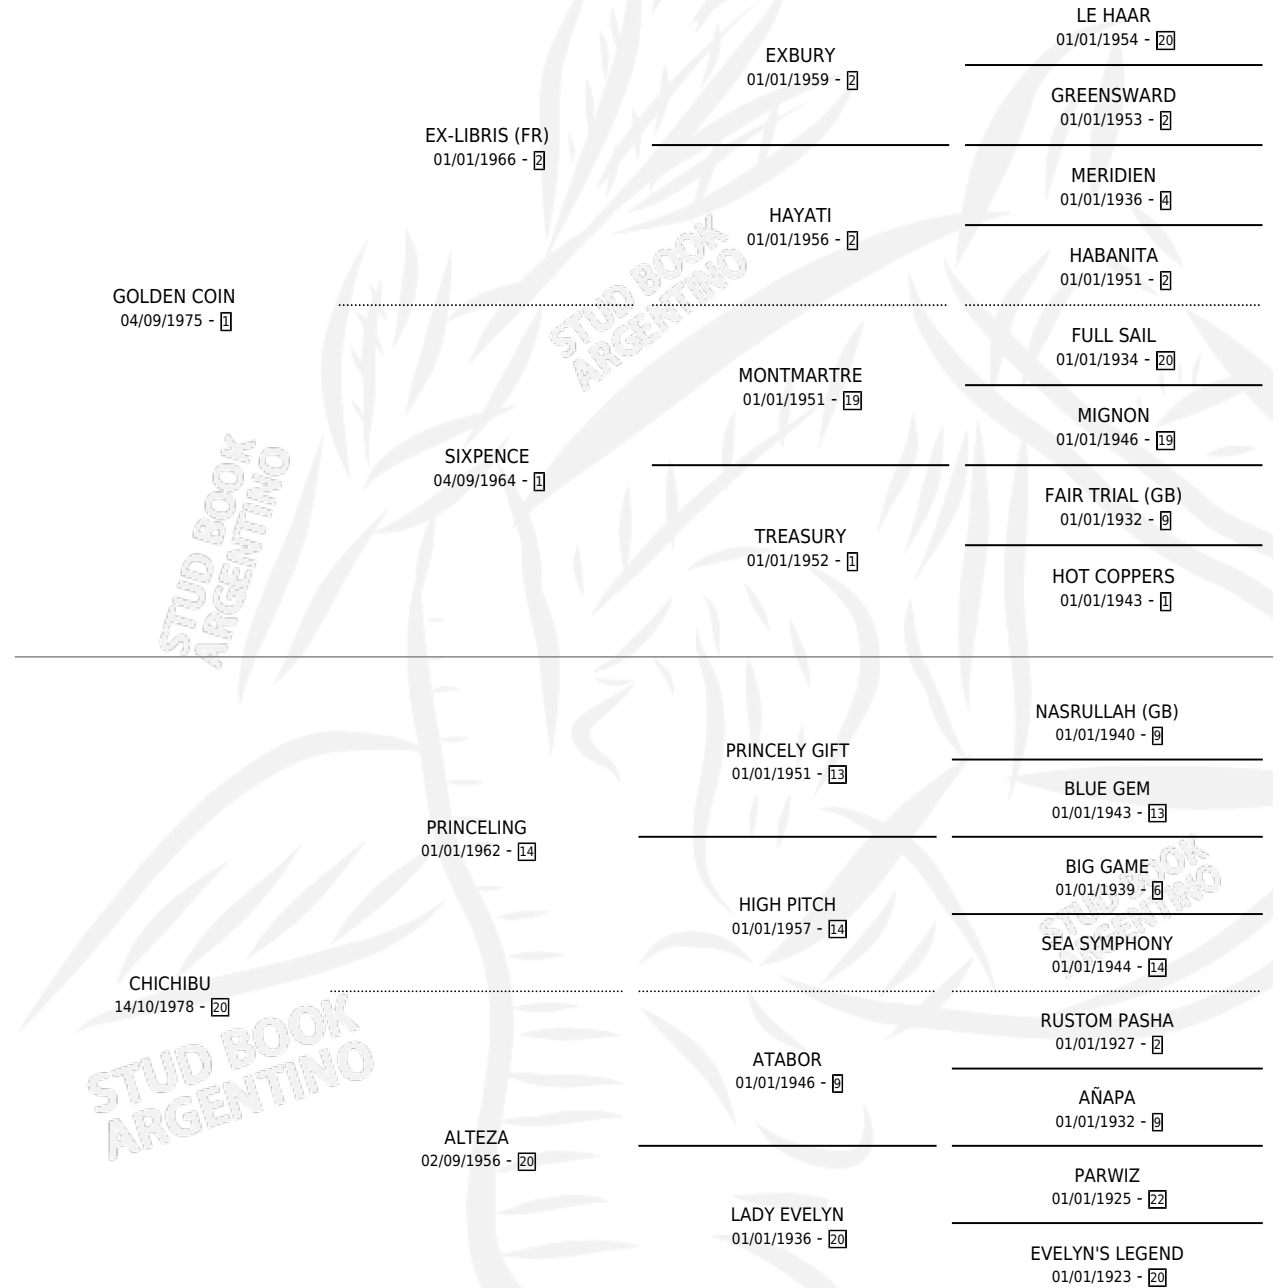

ISANAMI

por **GOLDEN COIN** y **CHICHIBU** por **PRINCELING**

Argentina · Hembra · Alazan · SP · 16/09/1985
Familia 20-d · Volumen 32

ESTADO

TIPIFICACIÓN SANGUÍNEA	X
TIPIFICACIÓN POR ADN	X
PASAPORTE	X
IDENTIFICACIÓN POR MICROCHIP	X
REPRODUCTOR	X

Lugar de nacimiento: Campo particular

Criador: Sin dato

PEDIGREE

ISANAMI

Datos oficiales del Stud Book Argentino

Documento generado el 28/04/2026

studbook.org.ar