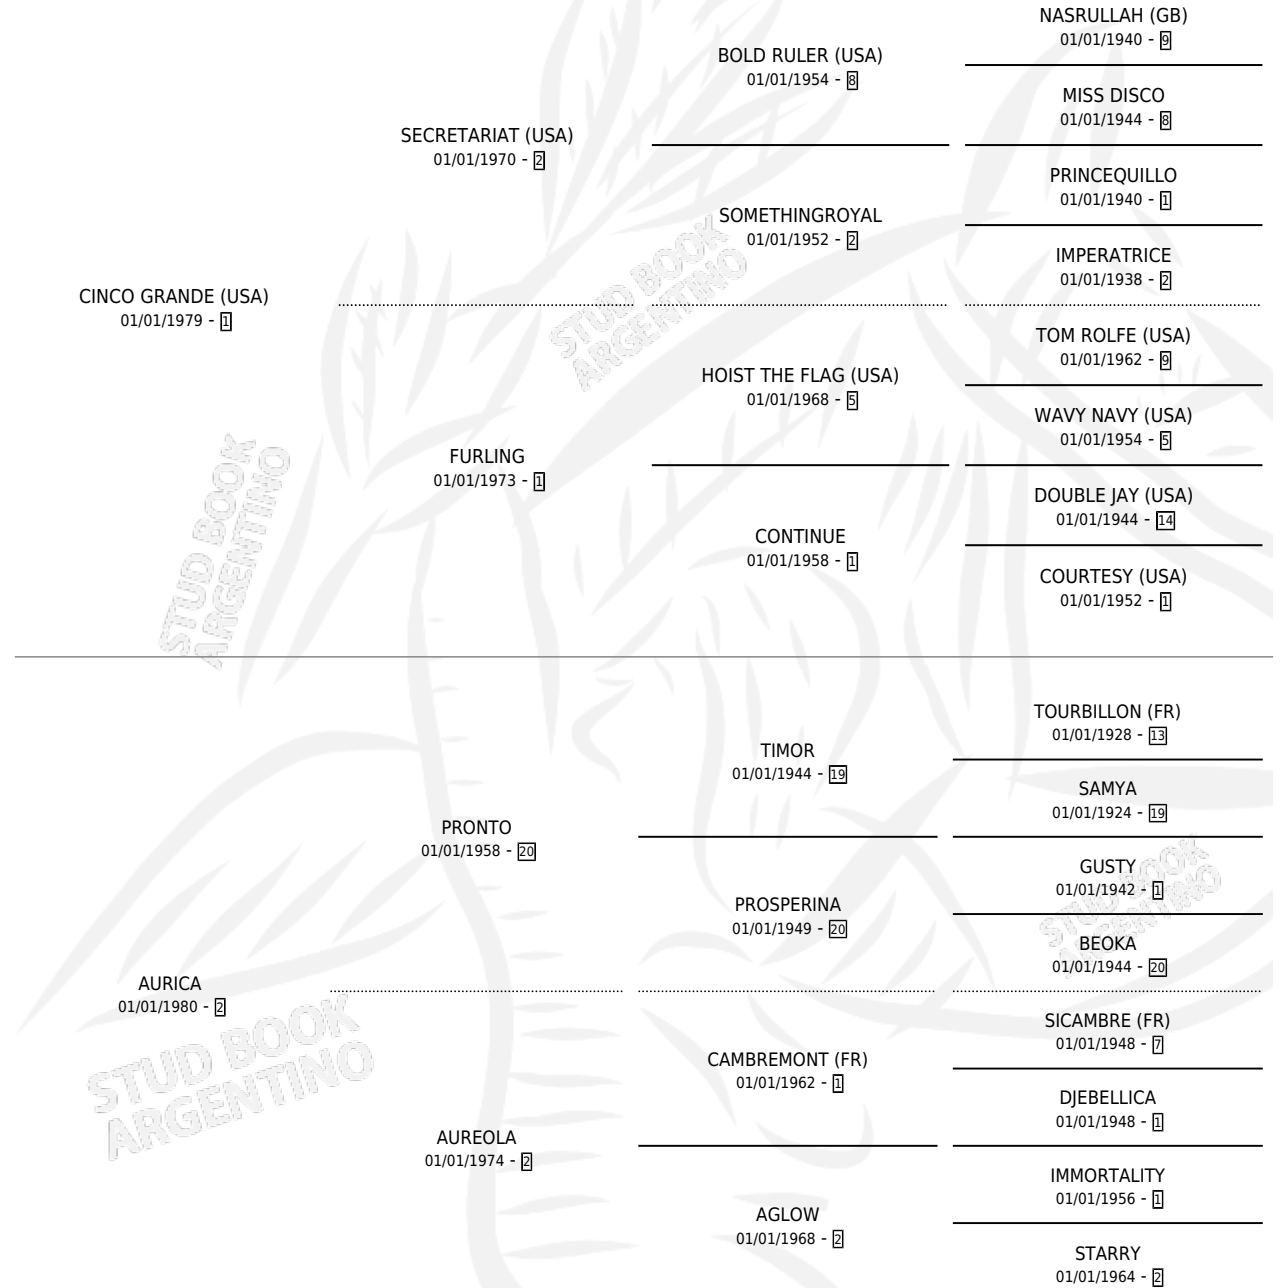

Lugar de nacimiento: La Borinqueña

Criador: La Borinqueña

~

HIJOS

	MACHOS	HEMBRAS
7 NACIERON	3	4
5 CORRIERON	3	2
4 GANARON	2	2
0 GANADORES CL	0 GANADORES GR	0 GANADORES G1

PEDIGREE

CAMPAÑA

Solo carreras oficiales de Argentina