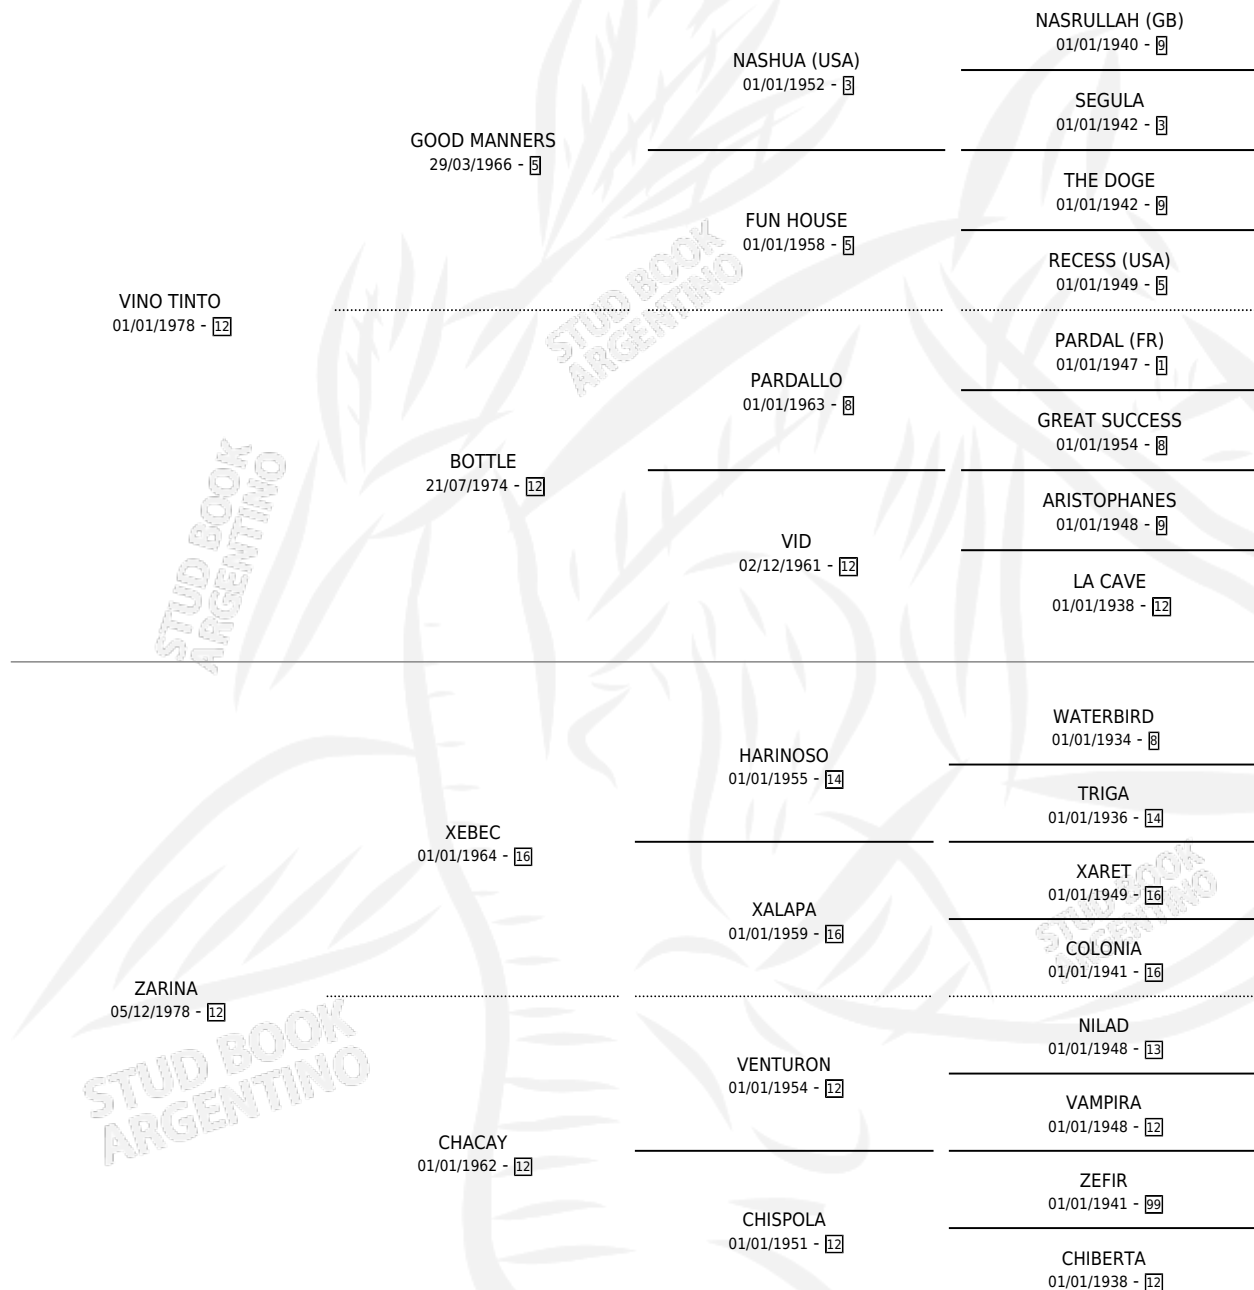

XEBEZA

por VINO TINTO y ZARINA por XEBEC

Argentina · Hembra · Alazan · SP · 05/09/1985
Familia 12-g · Volumen 32

ESTADO

TIPIFICACIÓN SANGUÍNEA	✓
TIPIFICACIÓN POR ADN	X
PASAPORTE	X
IDENTIFICACIÓN POR MICROCHIP	X
REPRODUCTOR	✓

Lugar de nacimiento: Campo particular

Criador: Rodriguez Aldo Raul

~

HIJOS

	MACHOS	HEMBRAS
2 NACIERON	1	1

SIN ACTUACIONES

PEDIGREE

S

mientos 2 / Efectividad 66.67%

PADRILLO	PRODUCTO	CRIADOR	1ER SERVICIO	ÚLTIMO SERVICIO
BOLD CRUZEIRO	Ø		16/10/1992	18/10/1992
XEBEZA KALCON	CASCO GRANDE (M A, 11/09/1991)	RODRIGUEZ ALDO RAUL	03/10/1990	05/10/1990
Datos oficiales del Stud Book Argentino DIEU DU SOLEIL	CARITA ROTA (H A, 06/09/1990)	RODRIGUEZ ALDO RAUL	13/09/1989	14/09/1989