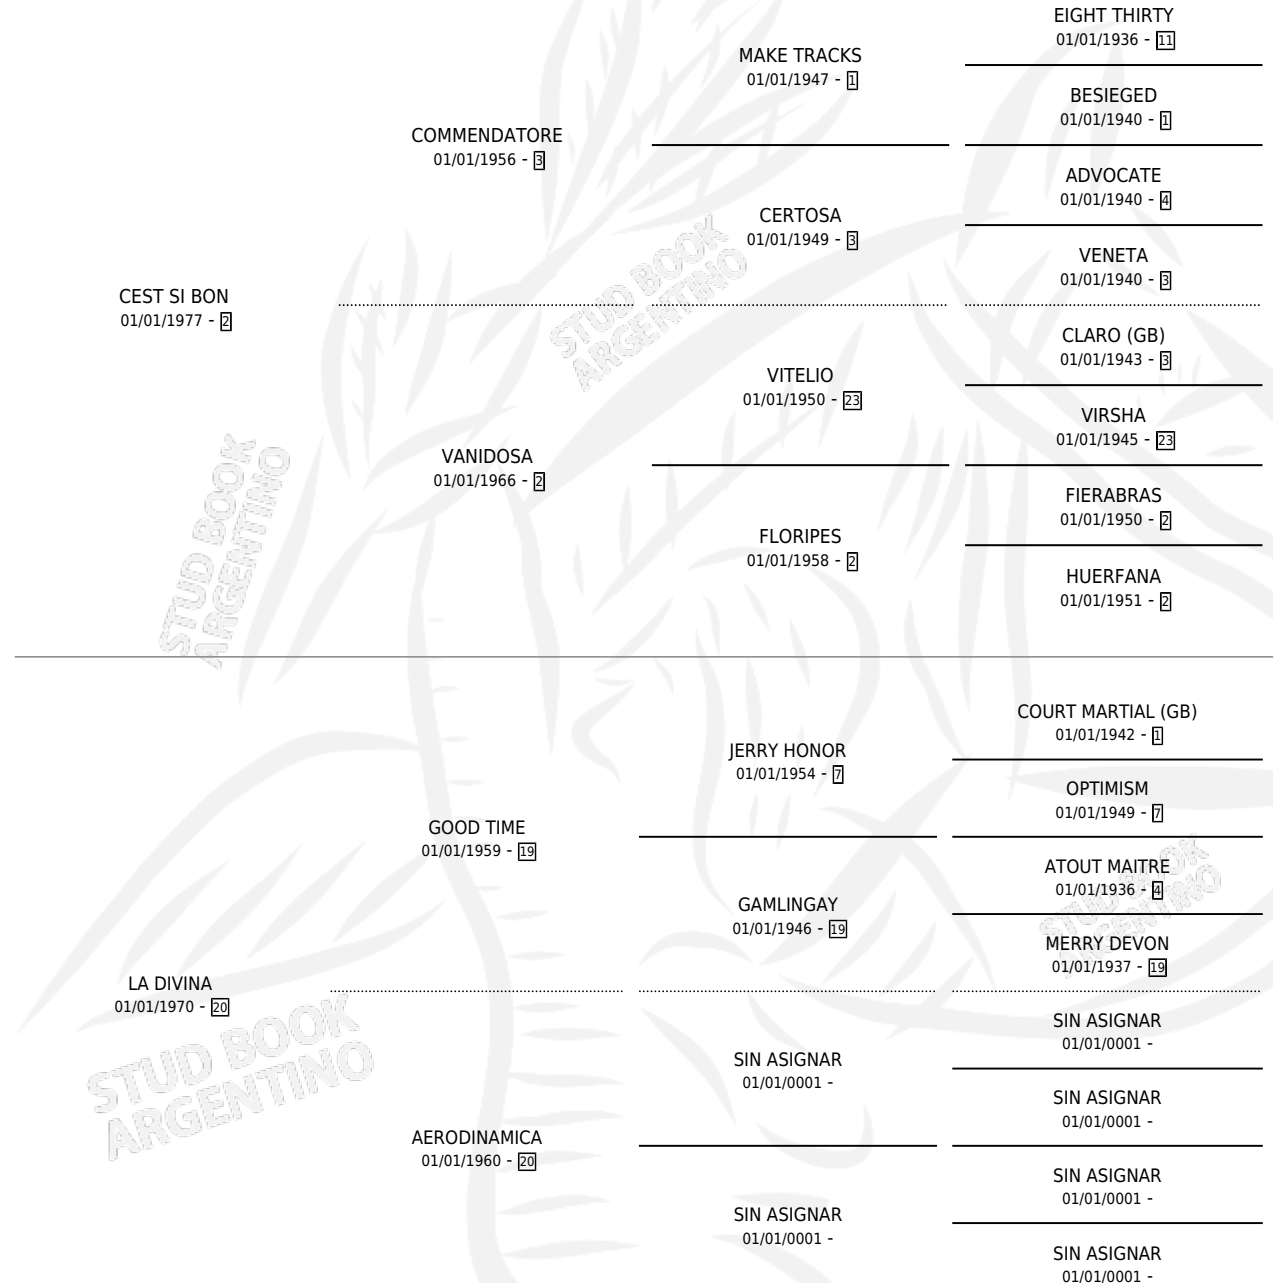

DIVINO BOY

por CEST SI BON y LA DIVINA por GOOD TIME

Argentina · Macho · Alazan · SP · 10/09/1985
Familia 20 · Volumen 32

ESTADO

TIPIFICACIÓN SANGUÍNEA	X
TIPIFICACIÓN POR ADN	X
PASAPORTE	X
IDENTIFICACIÓN POR MICROCHIP	X
REPRODUCTOR	X

Lugar de nacimiento: San Luis II

Criador: Sin dato

PEDIGREE

CAMPAÑA

Solo carreras oficiales de Argentina

POR EDAD

EDAD	CC	1°	2°	3°	4°	5°	NP	CLC	CLG	CLCG1	CLGG1	IMPORTE	GANANCIA / CC
3 AÑOS	11	0	1	2	0	1	7	0	0	0	0	\$0	\$0
4 AÑOS	4	0	0	0	0	1	3	0	0	0	0	\$0	\$0
5 AÑOS	1	0	0	0	0	0	1	0	0	0	0	\$0	\$0
6 AÑOS	1	0	0	1	0	0	0	0	0	0	0	\$0	\$0
TOTALES	17	0	1	3	0	2	11	0	0	0	0	\$0	\$0
%		0.0%	5.9%	17.6%	0.0%	11.8%	64.7%	0.0%	0.0%	0.0%	0.0%		