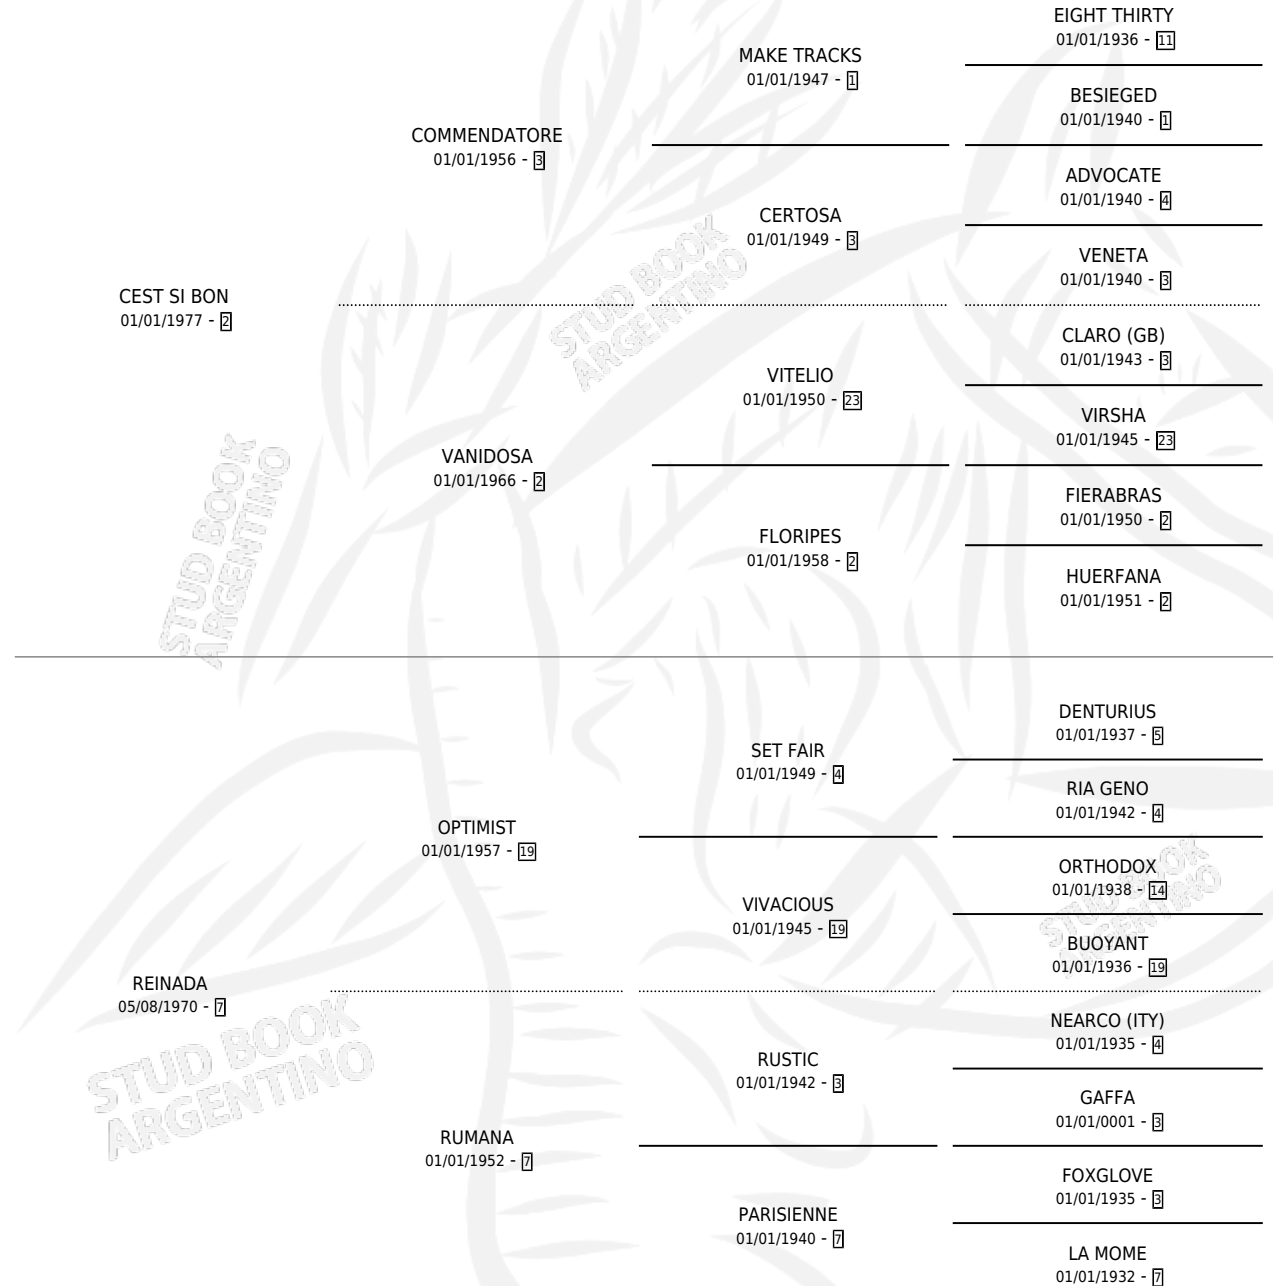

REY BOY

por CEST SI BON y REINADA por OPTIMIST

Argentina · Macho · Alazan · SP · 01/09/1985
Familia 7 · Volumen 32

ESTADO

TIPIFICACIÓN SANGUÍNEA	X
TIPIFICACIÓN POR ADN	X
PASAPORTE	X
IDENTIFICACIÓN POR MICROCHIP	X
REPRODUCTOR	X

Lugar de nacimiento: San Luis II

Criador: Sin dato

PEDIGREE

REY BOY

Datos oficiales del Stud Book Argentino

Documento generado el 04/05/2026

studbook.org.ar