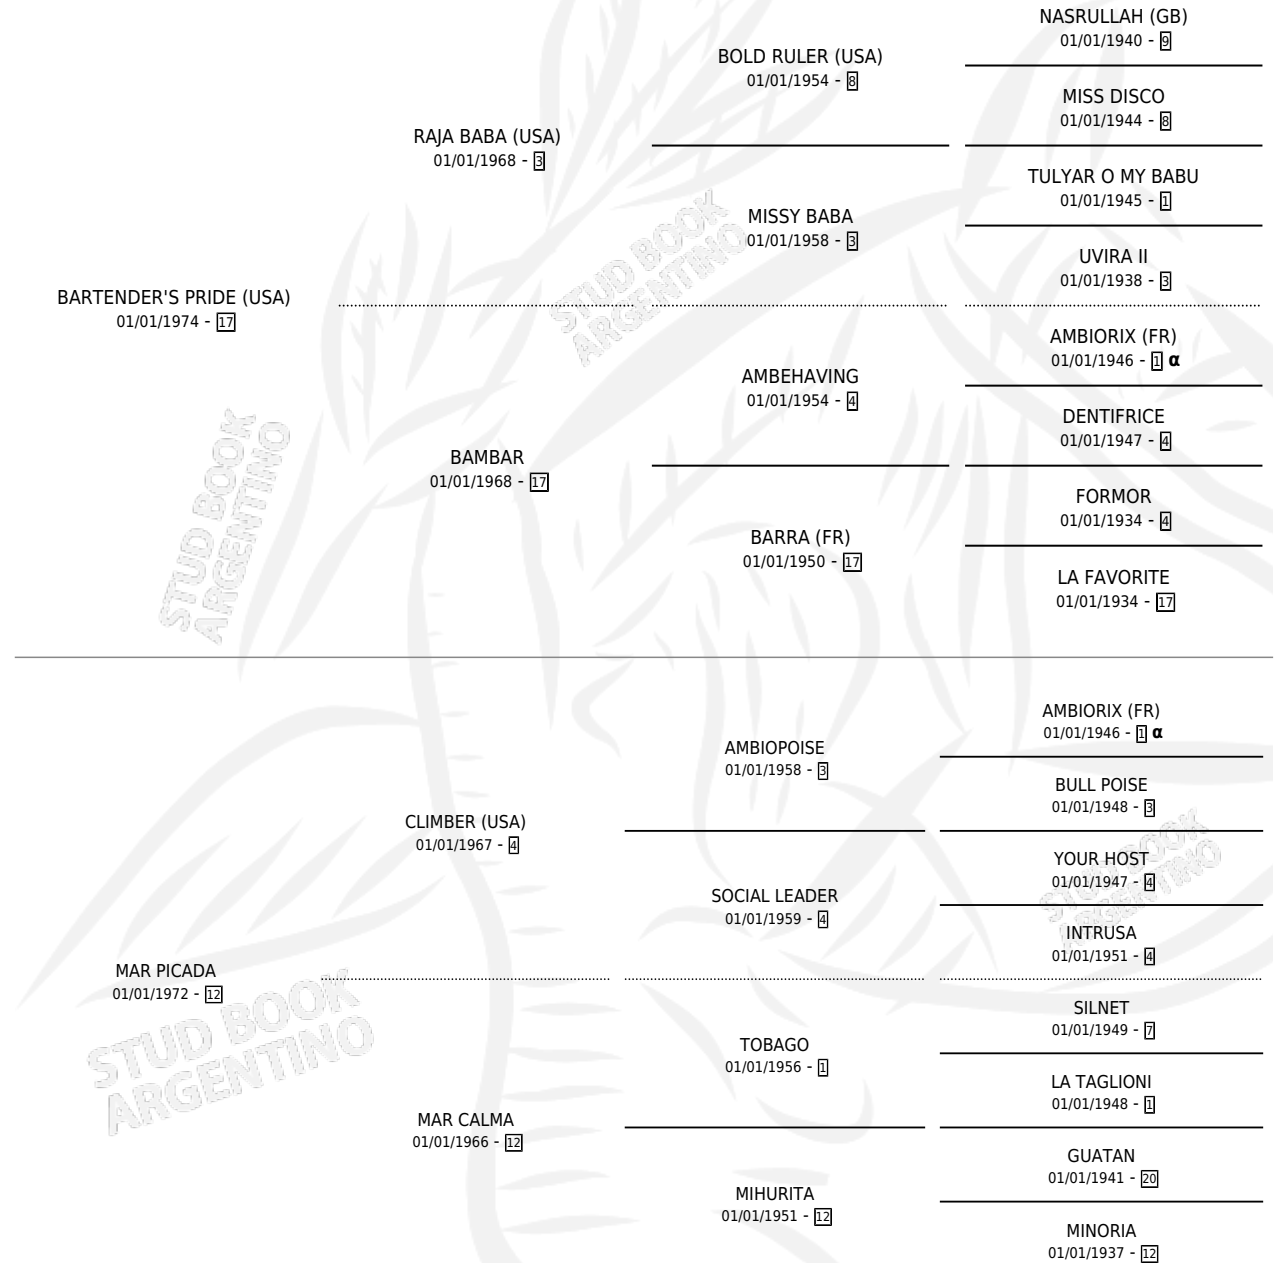

MAR ROJO

por **BARTENDER'S PRIDE (USA)** y **MAR PICADA** por **CLIMBER (USA)**

Argentina · Macho · Zaino · SP · 15/09/1985
Familia 12-b · Volumen 32

ESTADO

TIPIFICACIÓN SANGUÍNEA	X
TIPIFICACIÓN POR ADN	X
PASAPORTE	X
IDENTIFICACIÓN POR MICROCHIP	X
REPRODUCTOR	X

Lugar de nacimiento: Los Sauces
Criador: Sin dato

PEDIGREE

INBREEDING : α

CAMPAÑA

Solo carreras oficiales de Argentina

POR EDAD

EDAD	CC	1°	2°	3°	4°	5°	NP	CLC	CLG	CLCG1	CLGG1	IMPORTE	GANANCIA / CC
3 AÑOS	2	0	0	0	0	0	2	0	0	0	0	\$0	\$0
TOTALES	2	0	0	0	0	0	2	0	0	0	0	\$0	\$0
%		0.0%	0.0%	0.0%	0.0%	0.0%	100%	0.0%	0.0%	0.0%	0.0%		