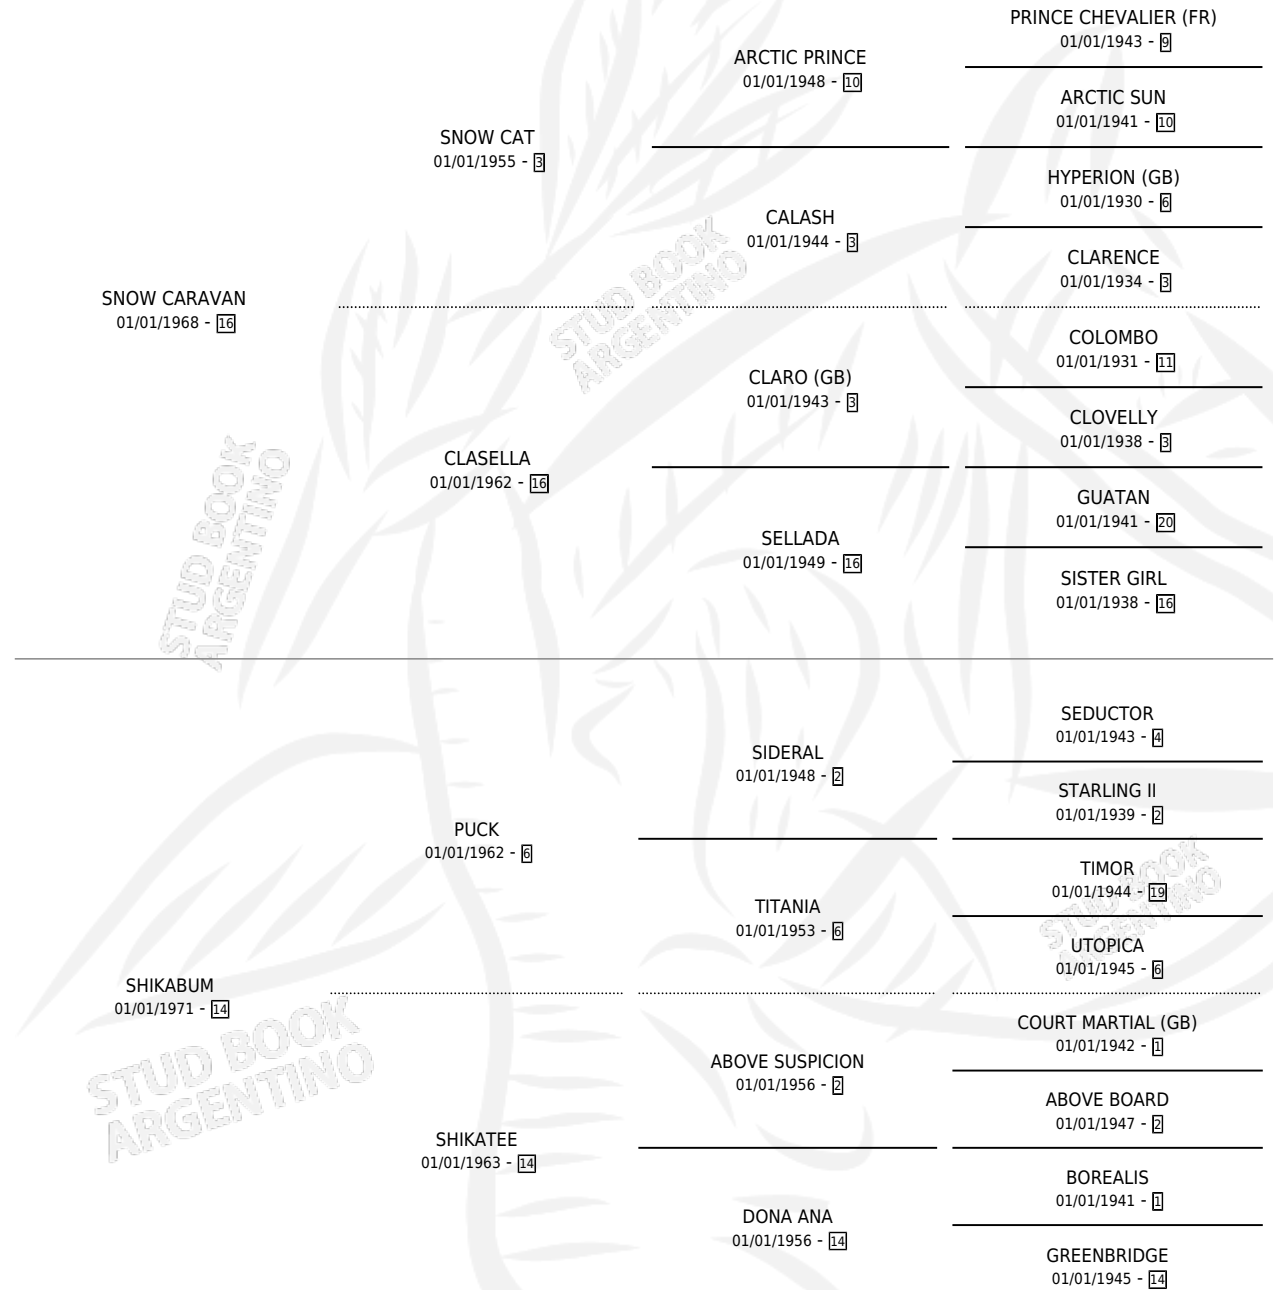

SNOW SHIKA

por SNOW CARAVAN y SHIKABUM por PUCK

Argentina · Hembra · Alazan · SP · 31/08/1985
Familia 14-a · Volumen 32

ESTADO

TIPIFICACIÓN SANGUÍNEA	X
TIPIFICACIÓN POR ADN	X
PASAPORTE	X
IDENTIFICACIÓN POR MICROCHIP	X
REPRODUCTOR	X

Lugar de nacimiento: Campo particular

Criador: Sin dato

PEDIGREE

SNOW SHIKA

Datos oficiales del Stud Book Argentino

Documento generado el 11/06/2026

studbook.org.ar