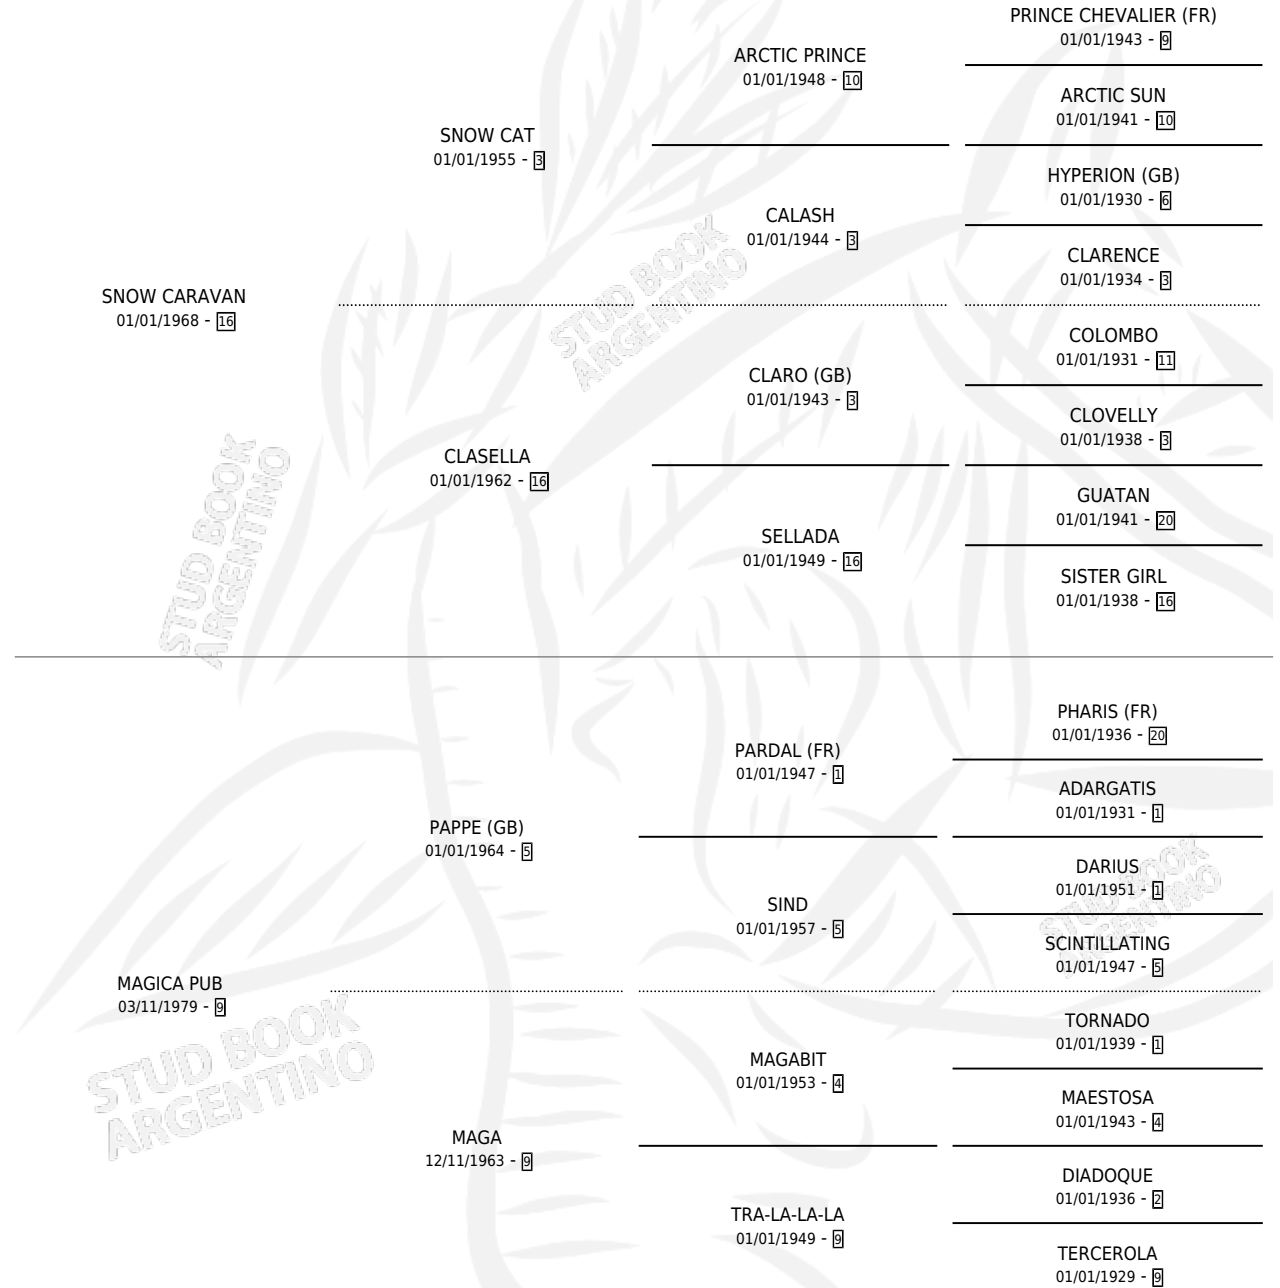

SNOW ANTONIA

por SNOW CARAVAN y MAGICA PUB por PAPPE (GB)

Argentina · Hembra · Zaino · SP · 02/09/1985
Familia 9-b · Volumen 32

ESTADO

TIPIFICACIÓN SANGUÍNEA	X
TIPIFICACIÓN POR ADN	X
PASAPORTE	X
IDENTIFICACIÓN POR MICROCHIP	X
REPRODUCTOR	X

Lugar de nacimiento: Campo particular

Criador: Sin dato

PEDIGREE

SNOW ANTONIA

Datos oficiales del Stud Book Argentino

Documento generado el 07/05/2026

studbook.org.ar