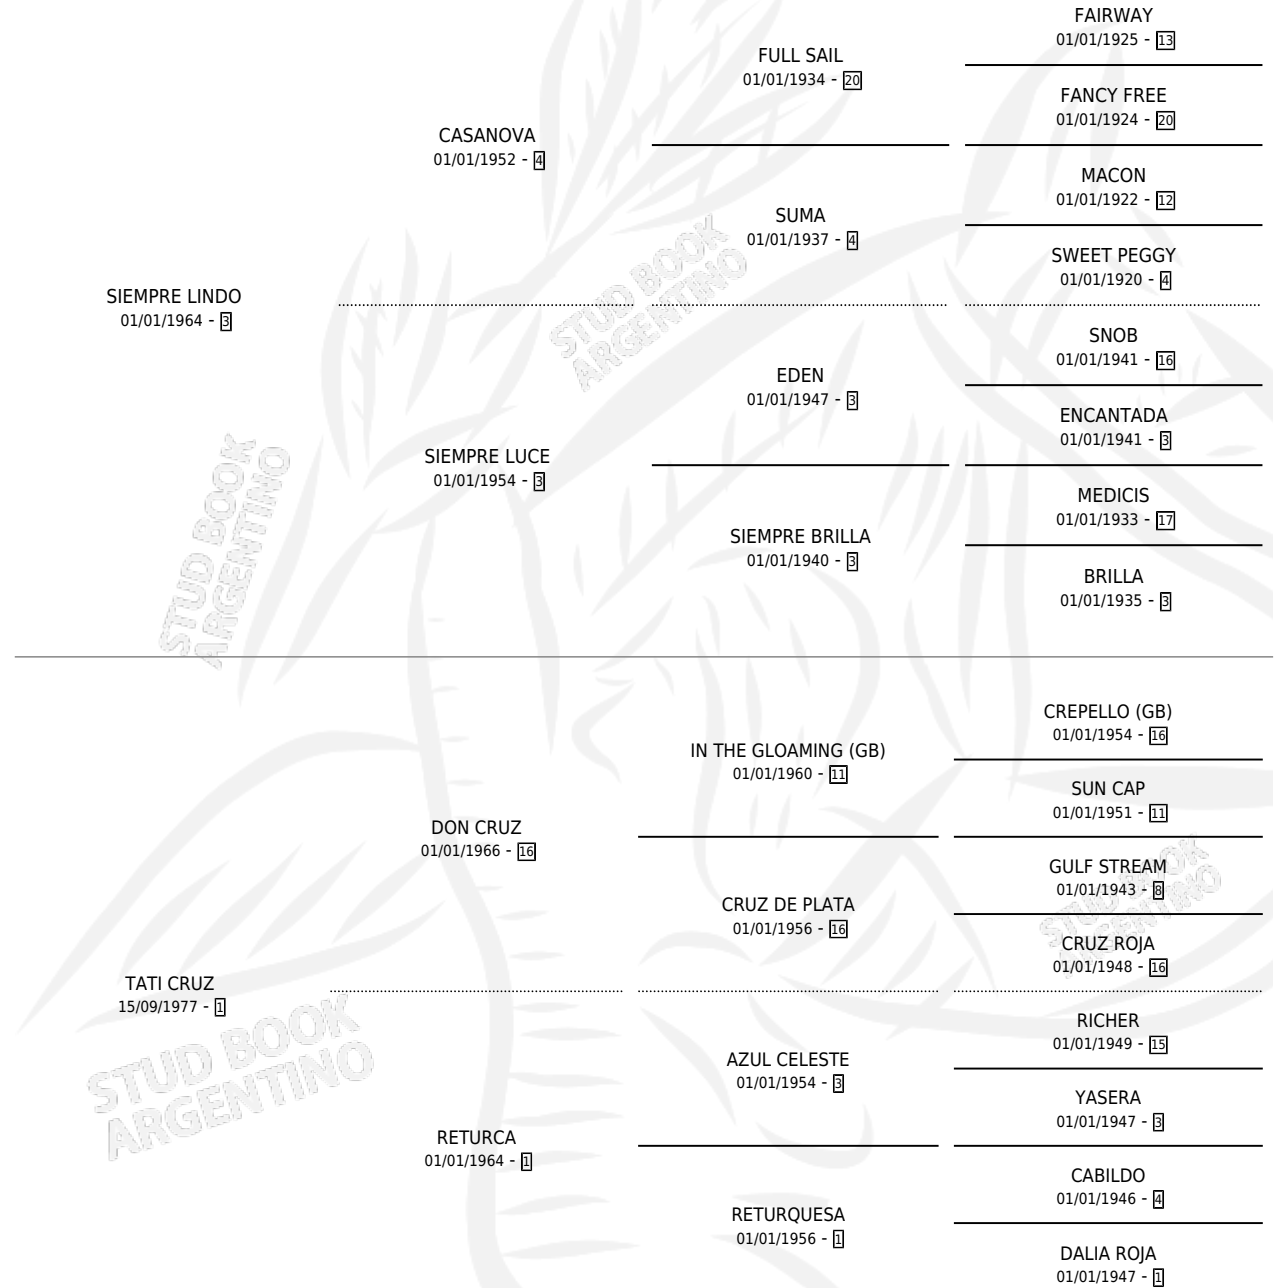

TATITA

por SIEMPRE LINDO y TATI CRUZ por DON CRUZ

Argentina · Hembra · Zaino · SP · 07/08/1985
Familia 1 · Volumen 32

ESTADO

TIPIFICACIÓN SANGUÍNEA	X
TIPIFICACIÓN POR ADN	X
PASAPORTE	X
IDENTIFICACIÓN POR MICROCHIP	X
REPRODUCTOR	X

Lugar de nacimiento: A los Padres

Criador: Sin dato

PEDIGREE

TATITA

Datos oficiales del Stud Book Argentino

Documento generado el 10/05/2026

studbook.org.ar