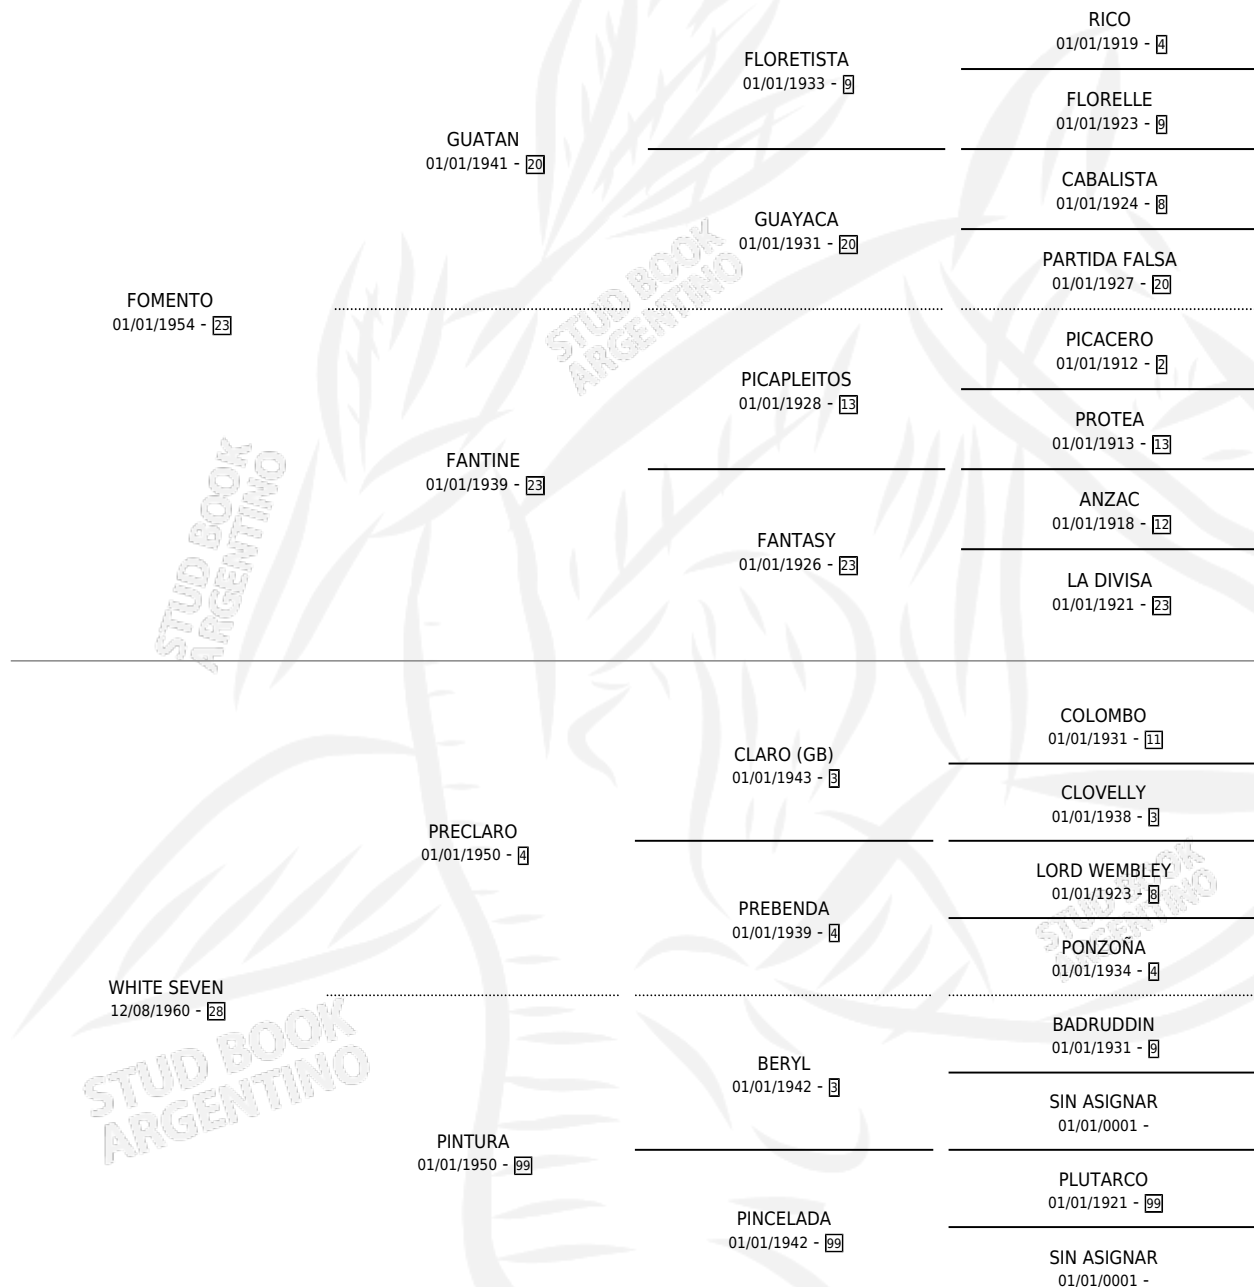

PASTORIZA

por FOMENTO y WHITE SEVEN por PRECLARO

Argentina · Hembra · Alazan · SP · 28/10/1968
Familia 28 · Volumen 26

ESTADO

TIPIFICACIÓN SANGUÍNEA	X
TIPIFICACIÓN POR ADN	X
PASAPORTE	X
IDENTIFICACIÓN POR MICROCHIP	X
REPRODUCTOR	X

Lugar de nacimiento: Campo particular

Criador: Sin dato

PEDIGREE