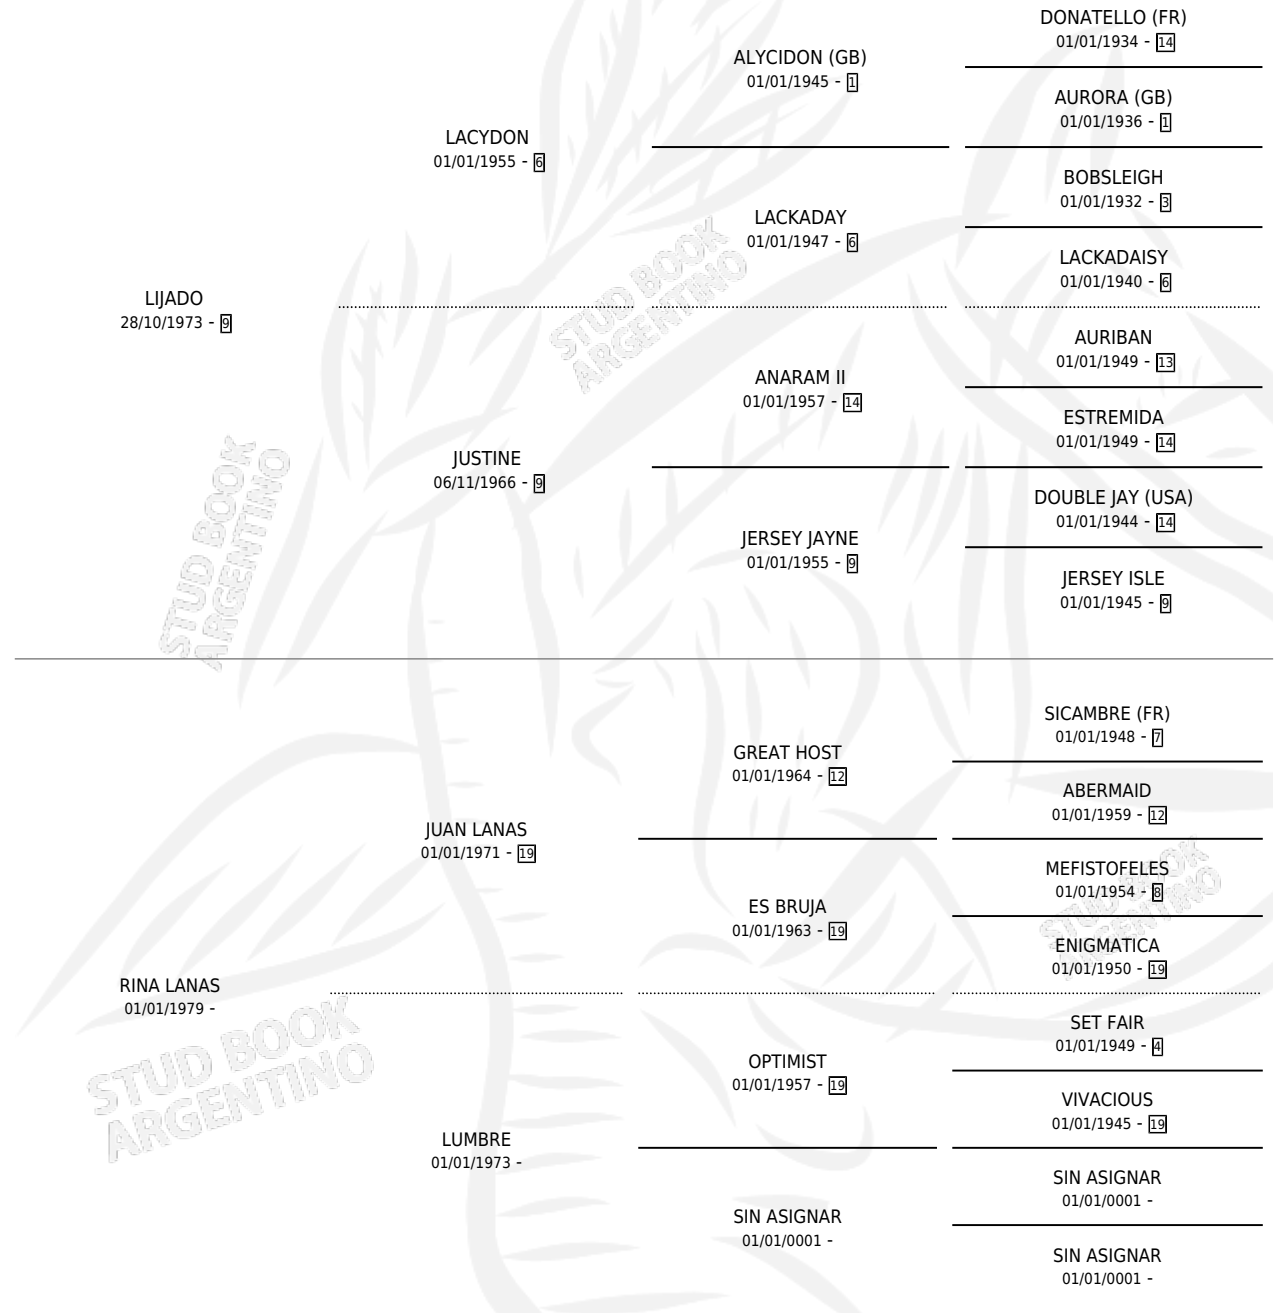

# LA RISA

por LIJADO y RINA LANAS por JUAN LANAS

Argentina · Hembra · Zaino · SP · 02/09/1985  
Familia · Volumen 32

## ESTADO

TIPIFICACIÓN SANGUÍNEA	X
TIPIFICACIÓN POR ADN	X
PASAPORTE	X
IDENTIFICACIÓN POR MICROCHIP	X
REPRODUCTOR	X

**Lugar de nacimiento:** Los Mimbres

**Criador:** Los Mimbres

## PEDIGREE