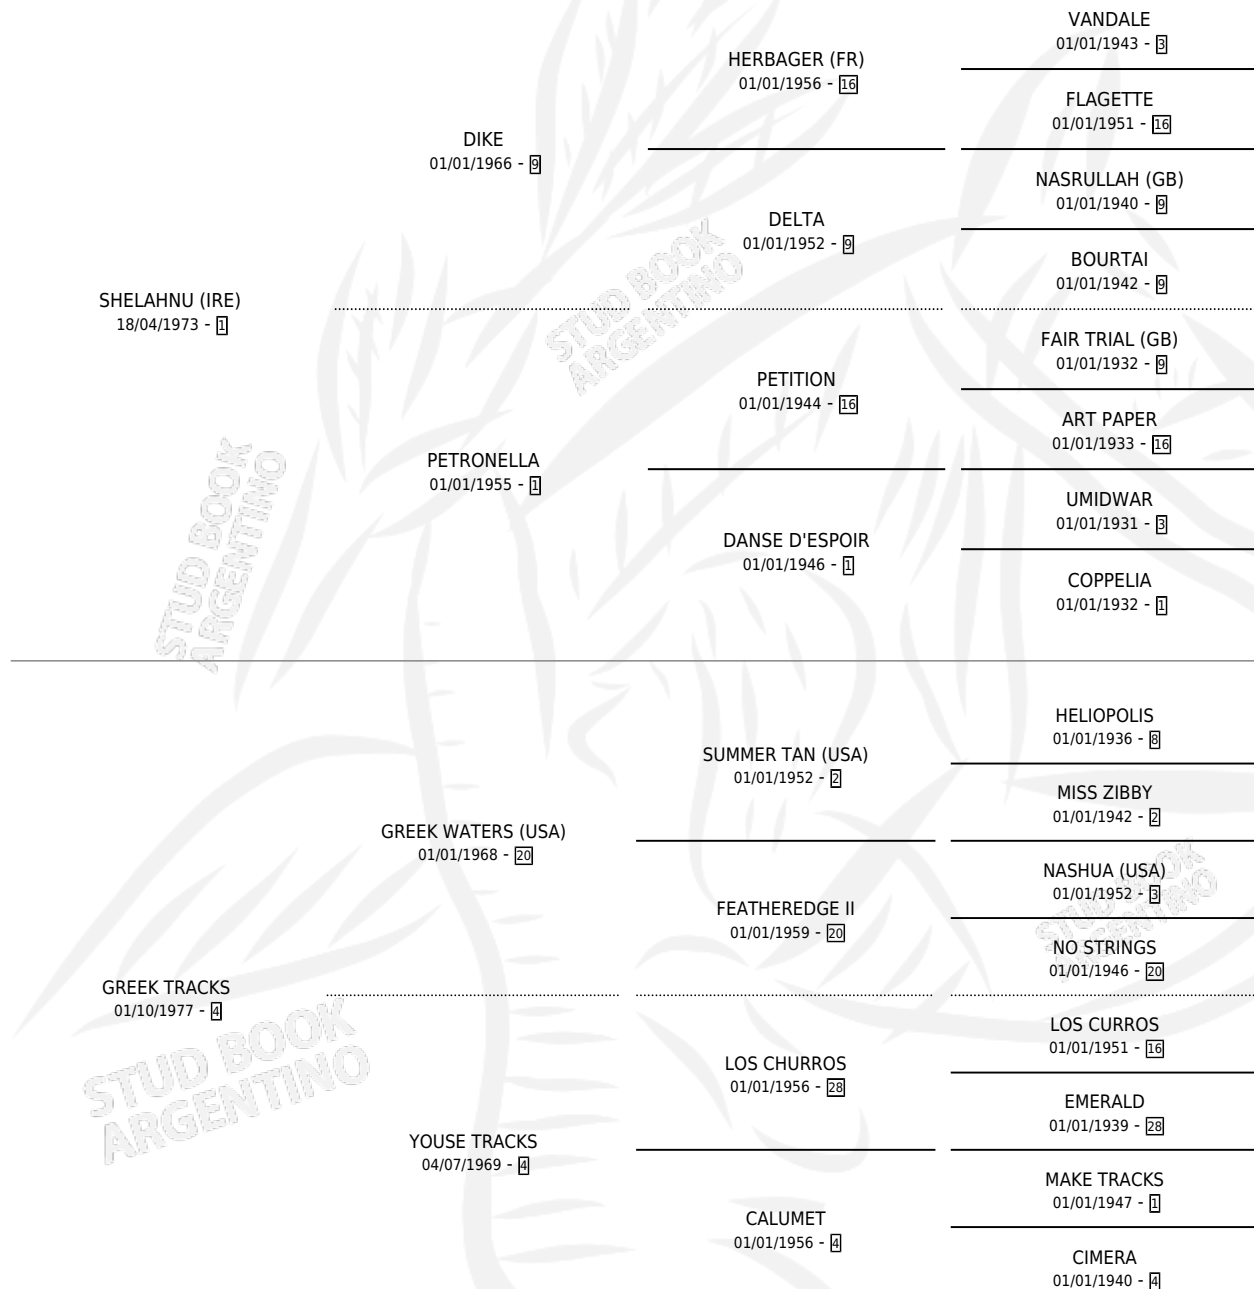

SHE GURRUMINA

por SHELAHNU (IRE) y GREEK TRACKS por GREEK WATERS (USA)

Argentina · Hembra · Alazan · SP · 20/09/1985
Familia 4-b · Volumen 32

ESTADO

TIPIFICACIÓN SANGUÍNEA	X
TIPIFICACIÓN POR ADN	X
PASAPORTE	X
IDENTIFICACIÓN POR MICROCHIP	X
REPRODUCTOR	✓

Lugar de nacimiento: Costa del Sol

Criador: Louzao Angel Enrique y Louzao Luis Alejandro

~

HIJOS

	MACHOS	HEMBRAS
1 NACIERON	1	0
1 CORRIERON	1	0

SIN ACTUACIONES

PEDIGREE