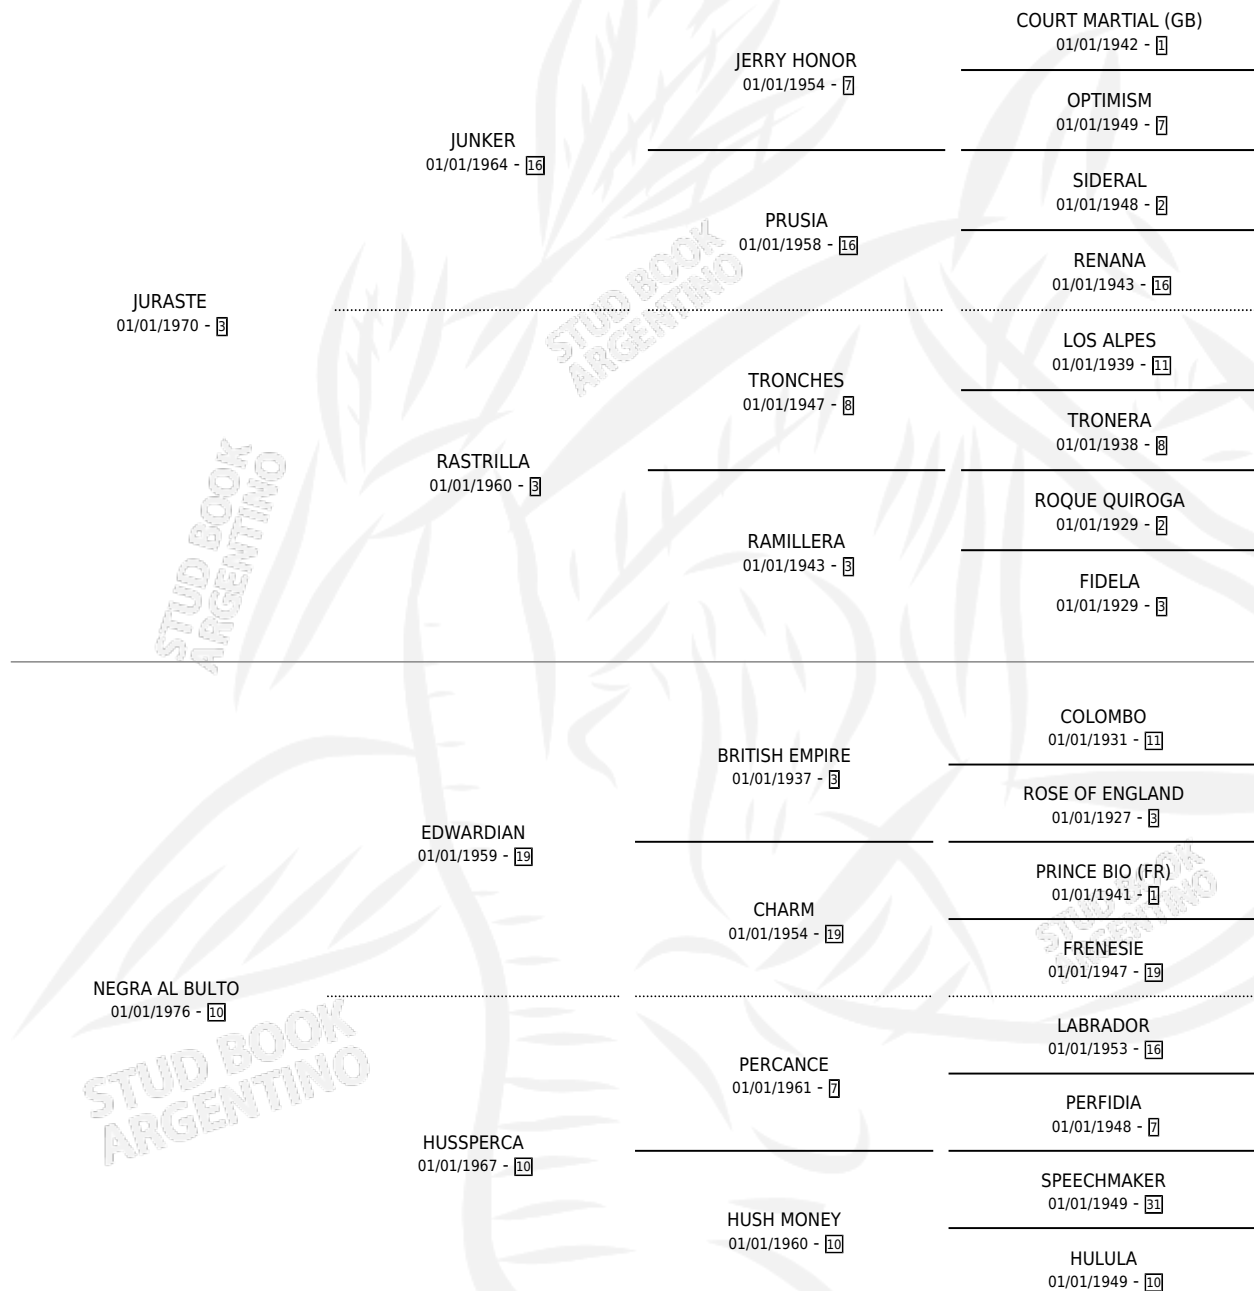

MUY TRIUNFASTE

por JURASTE y NEGRA AL BULTO por EDWARDIAN

Argentina · Hembra · Alazan · SP · 08/09/1985
Familia 10-a · Volumen 32

ESTADO

TIPIFICACIÓN SANGUÍNEA	X
TIPIFICACIÓN POR ADN	X
PASAPORTE	X
IDENTIFICACIÓN POR MICROCHIP	X
REPRODUCTOR	✓

Lugar de nacimiento: Chalita

Criador: Sin dato

PEDIGREE

CAMPAÑA

Solo carreras oficiales de Argentina

POR EDAD

EDAD	CC	1°	2°	3°	4°	5°	NP	CLC	CLG	CLCG1	CLGG1	IMPORTE	GANANCIA / CC
3 AÑOS	8	1	2	1	1	1	2	0	0	0	0	\$0	\$0
4 AÑOS	2	0	0	0	0	1	1	0	0	0	0	\$0	\$0
5 AÑOS	2	0	0	0	0	0	2	0	0	0	0	\$0	\$0
6 AÑOS	2	0	0	0	0	0	2	0	0	0	0	\$0	\$0
TOTALES	14	1	2	1	1	2	7	0	0	0	0	\$0	\$0
%		7.1%	14.3%	7.1%	7.1%	14.3%	50.0%	0.0%	0.0%	0.0%	0.0%		