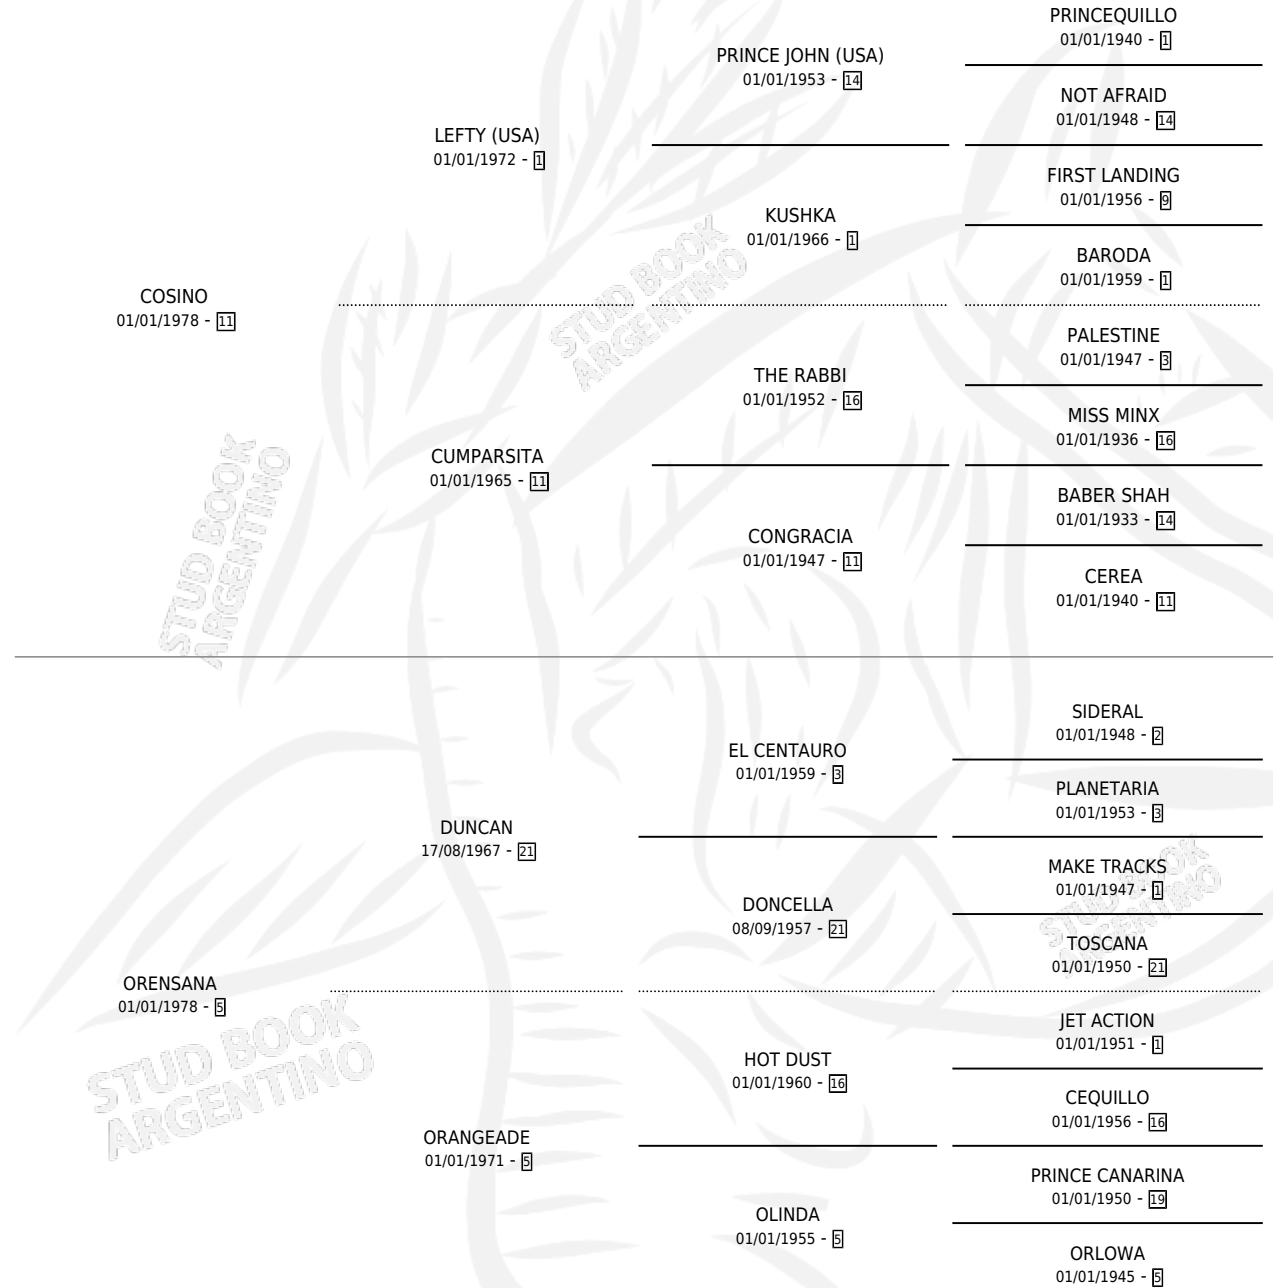

EL HUERFANO

por **COSINO** y **ORENSANA** por **DUNCAN**

Argentina · Macho · Zaino Doradillo · SP · 10/09/1985
Familia 5-h · Volumen 32

ESTADO

TIPIFICACIÓN SANGUÍNEA	X
TIPIFICACIÓN POR ADN	X
PASAPORTE	X
IDENTIFICACIÓN POR MICROCHIP	X
REPRODUCTOR	X

Lugar de nacimiento: Los Mimbres

Criador: Sin dato

PEDIGREE

EL HUERFANO

Datos oficiales del Stud Book Argentino

Documento generado el 07/05/2026

studbook.org.ar