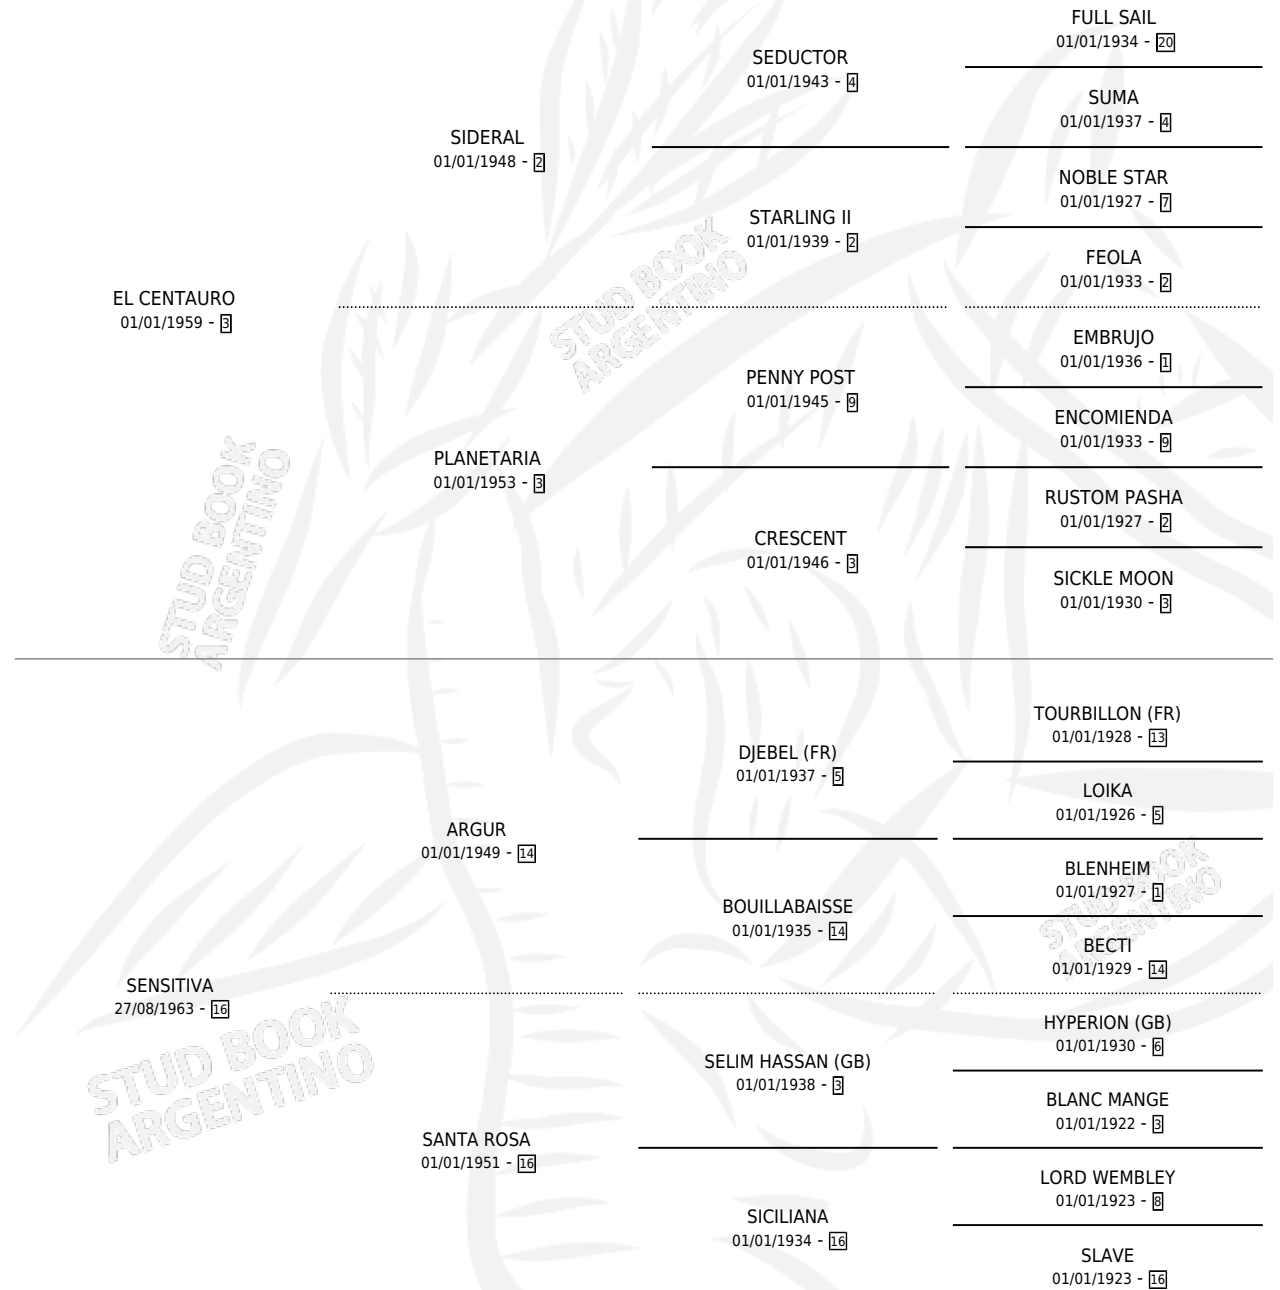

MI FORTUNA

por **EL CENTAURO** y **SENSITIVA** por **ARGUR**

Argentina · Hembra · Zaino Negro · SP · 11/10/1968
Familia 16-e · Volumen 26

ESTADO

TIPIFICACIÓN SANGUÍNEA	X
TIPIFICACIÓN POR ADN	X
PASAPORTE	X
IDENTIFICACIÓN POR MICROCHIP	X
REPRODUCTOR	✓

Lugar de nacimiento: Campo particular

Criador: Haras Vacacion S.A.

~

HIJOS

	MACHOS	HEMBRAS
11 NACIERON	6	5
8 CORRIERON	5	3
8 GANARON	5	3

1	1	0
GANADORES CL	GANADORES GR	GANADORES G1

PEDIGREE

SERVICIOS

Servicios **20** / Nacimientos **11** / Efectividad **55.00%**

PADRILLO	PRODUCTO	CRIADOR	1ER SERVICIO	ÚLTIMO SERVICIO
BID US (USA)	∅		01/10/1992	30/10/1992
BID US (USA)	∅		02/12/1991	02/12/1991
BID US (USA)	MERSA (H Z, 07/11/1991) •MURIÓ EL 26/03/2014•	VACACION	06/11/1990	25/11/1990
MARIACHE	∅		20/09/1989	20/09/1989
MARIACHE	MUCHO VENTO (M Z, 03/08/1989)	VACACION	11/08/1988	11/08/1988
MARIACHE	MISHIADURA (H Z, 03/11/1987) •MURIÓ EL 23/03/1989•	SIN DATO	18/11/1986	03/12/1986
MARIACHE	MOSCARDA (H Z, 09/11/1986) •MURIÓ EL 15/11/1987•	SIN DATO	03/12/1985	03/12/1985
MARIACHE	∅			
MARIACHE	∅			
MARIACHE	∅			
MARIACHE	MATON (M Z, 10/10/1984)	SIN DATO		
MARIACHE	∅			
ECUANIME	∅			
MARIACHE	MISHIO (M Z, 30/09/1983)	SIN DATO		
MARIACHE	MISIADURA (H Z, 09/10/1978)	SIN DATO		
EXETER II	MOSQUETA (H Z, 11/10/1975) •MURIÓ EL 15/03/1991•	LAS ORTIGAS		
VITELIO	MISTER GUS (M Z, 13/10/1974) •MURIÓ EL 07/07/1992•	SIN DATO		
MASTER BOLD (USA)	MAGOO (M Z, 05/10/1973) •MURIÓ EL 01/07/2005•	SIN DATO		
MARIACHE	MISHIADO (M ZD, 06/11/1985)	SIN DATO		